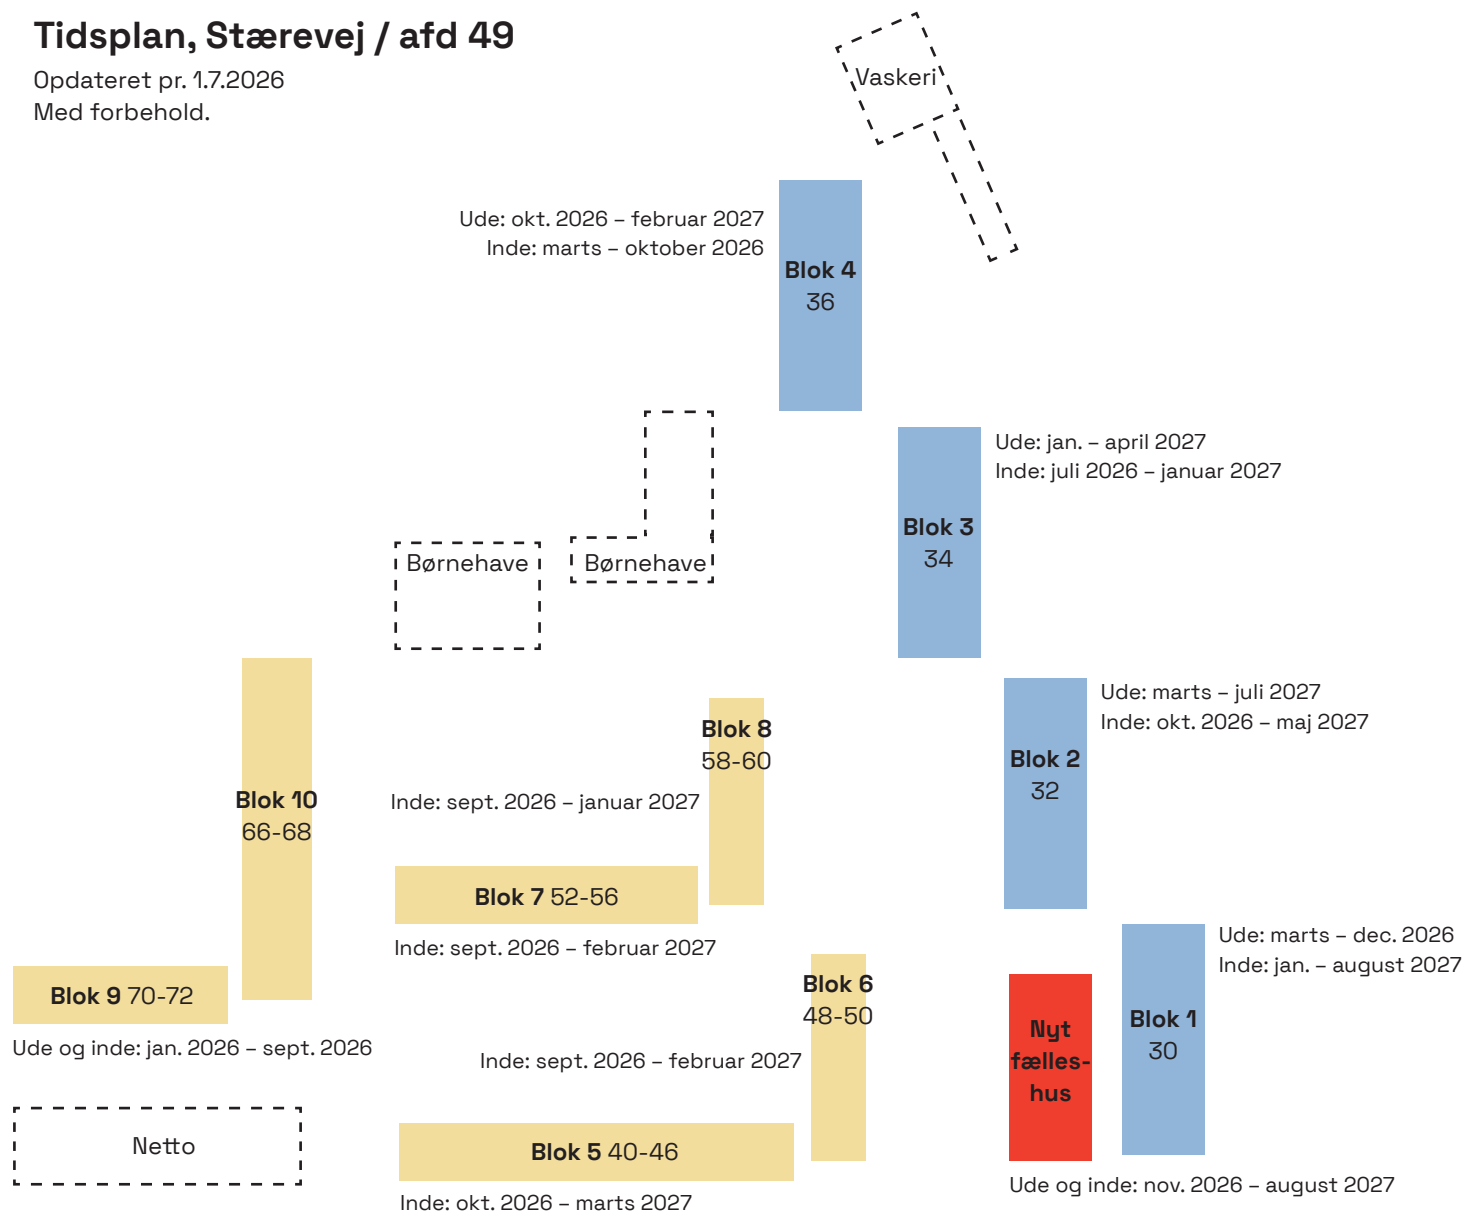

Tidsplan, Stærevej / afd 49

Opdateret pr. 1.7.2026
Med forbehold.

STÆREVEJ

 Højhusene

 Lavhusene

 Nyt fælleshus