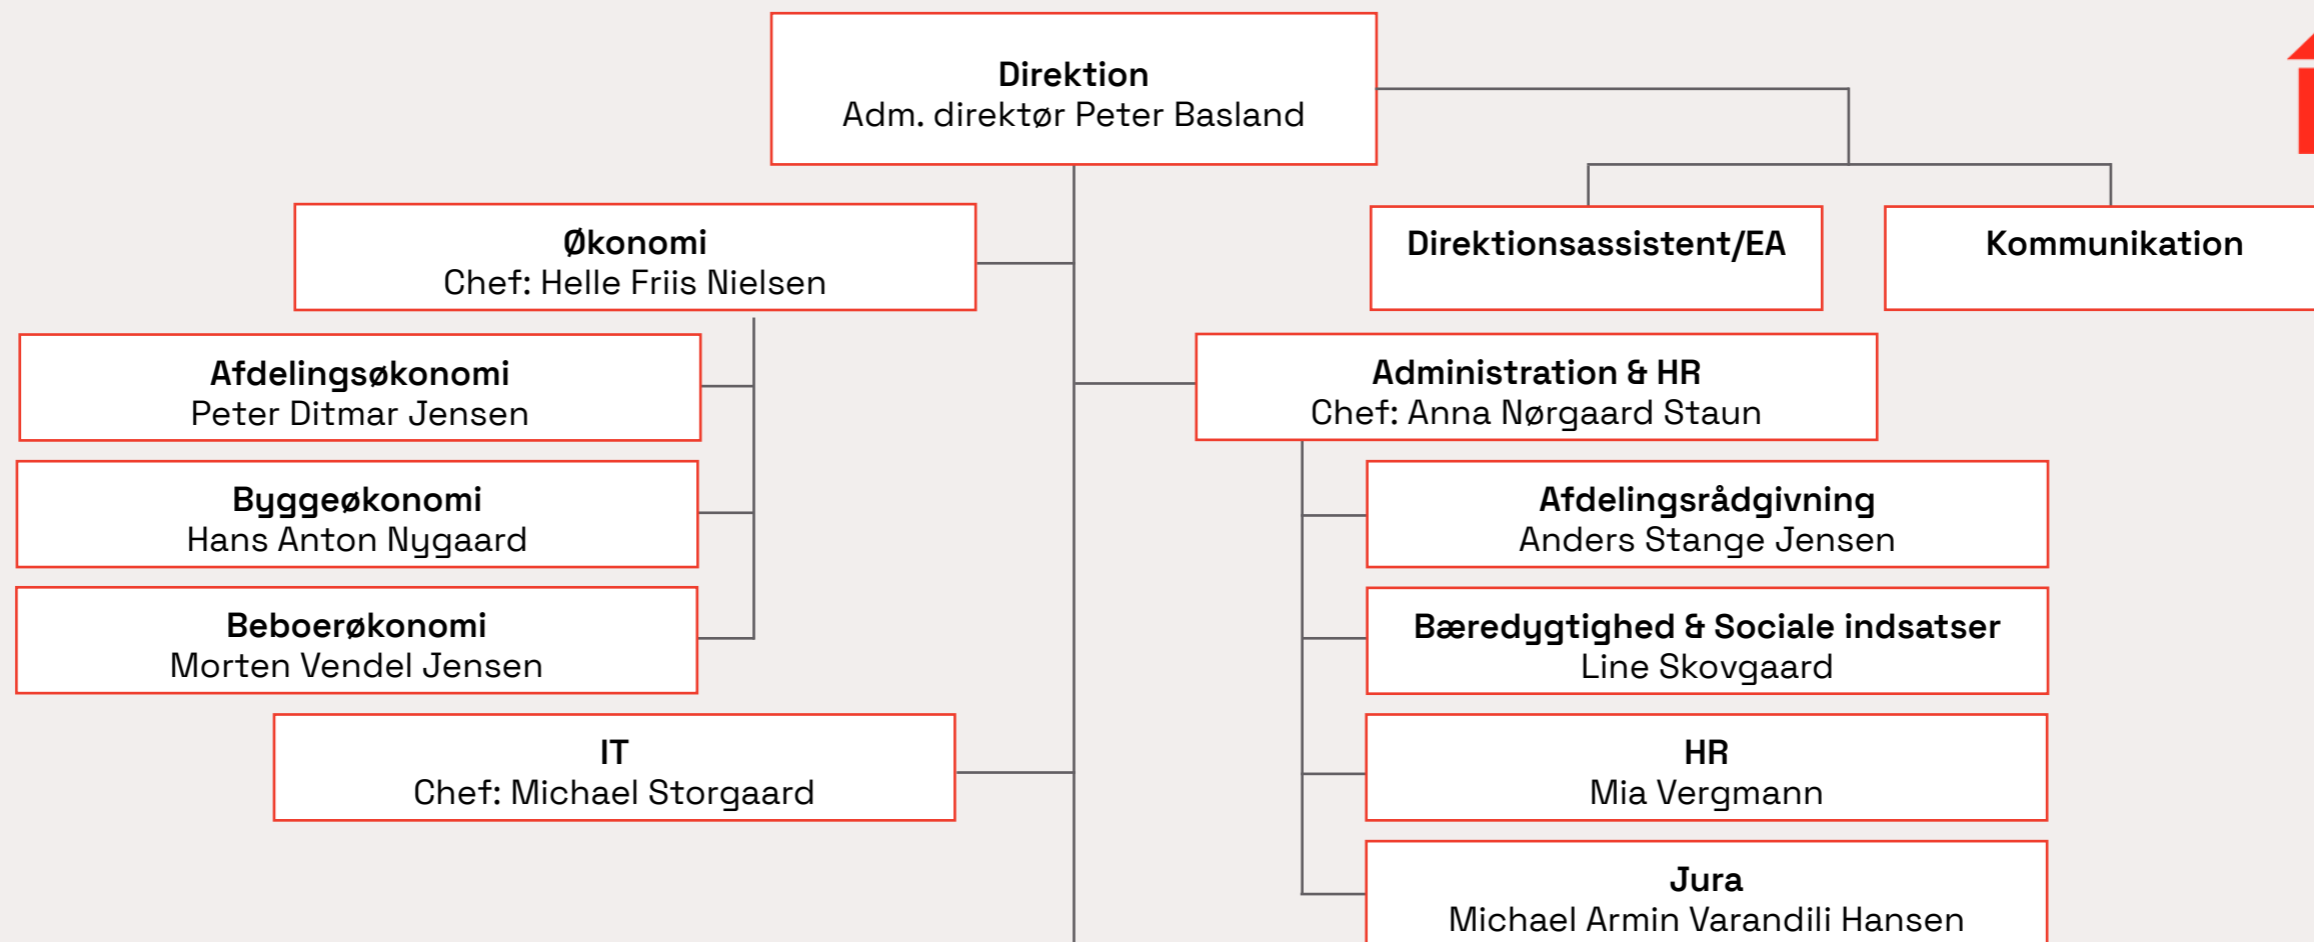

Administration

Byggeri, Ejendomsdrift & Vedligehold
Chef: Andreas Damm

Projektudvikling
Aqbal Ahmed Amiri

Byggeri & Vedligehold
Casper Skou / Lars Vind Scheerer

Ejendomsservice & Fraflytning
Henrik Lind

Udlejning & Kundeservice
Chef: Rikke Thy