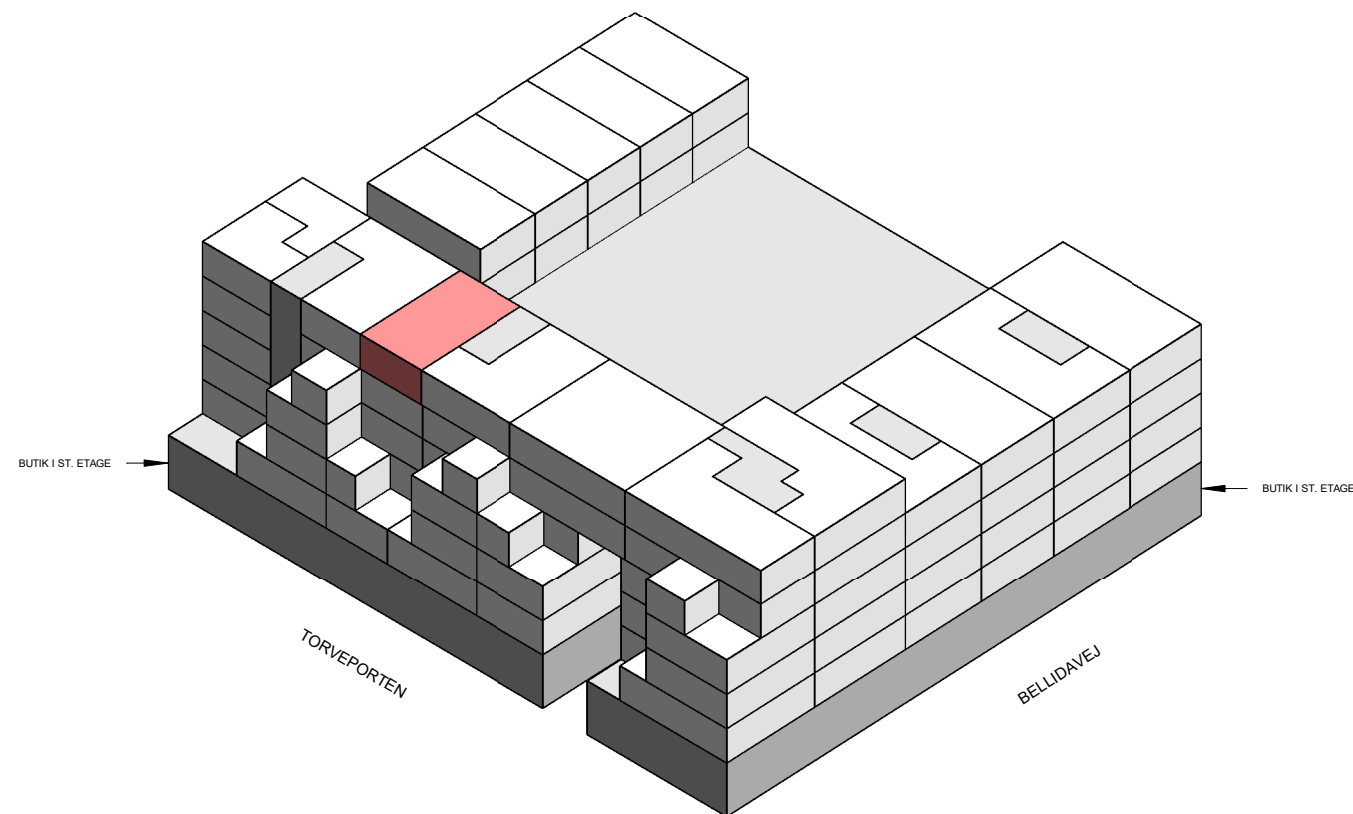

BOLIGTYPER OG PLANTEGNINGER

2 værelser - Type 11

BOLIG NR.	OPGANG	VÆR.	ETAGE	AREAL	ADRESSE
24	4	2	5	64	Torveporten 14, th

Isometri

Signaturforklaring

- Teknik
- Badeværelse
- Ophold
- Vask
- Fast inventar
- Løst inventar

1 M

Plantegninger er kun vejledende (forbehold for fejl)