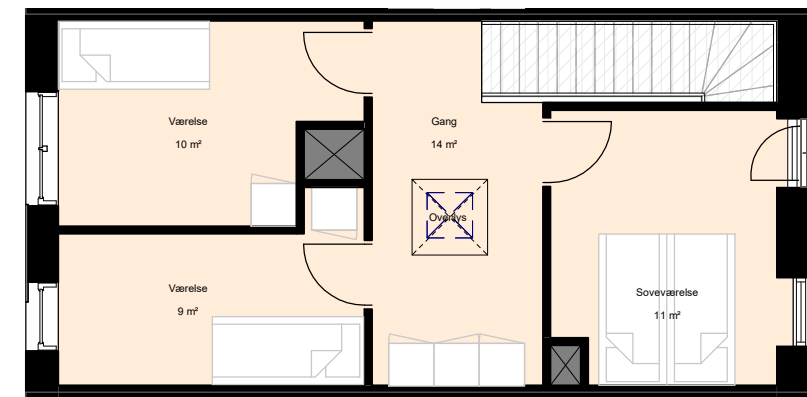

BOLIGTYPER OG PLANTEGNINGER

Rækkehus - Type 1

BOLIG NR.	OPGANG	VÆR.	ETAGE	AREAL	ADRESSE
57	-	4	1-2	107	Summerredvej 4
58	-	4	1-2	107	Summerredvej 6
59	-	4	1-2	107	Summerredvej 8

2. etage