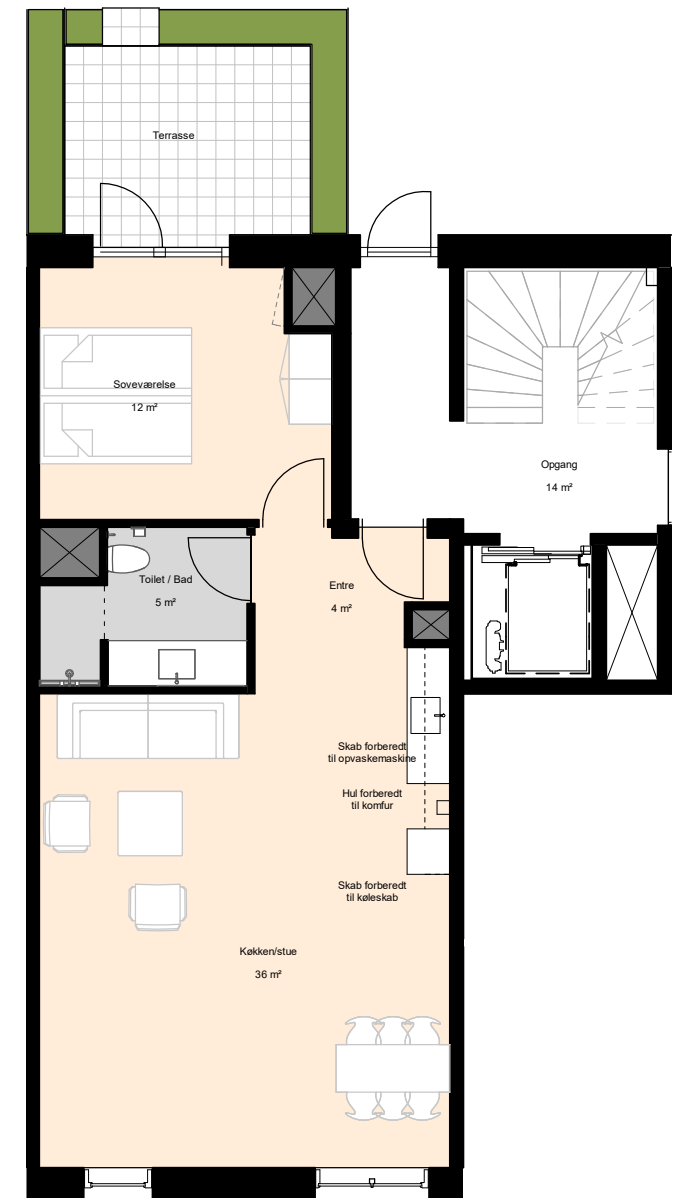

1 M

Plantegninger er kun vejledende (forbehold for fejl)

BOLIGTYPER OG PLANTEGNINGER

2 værelser - Type 3

BOLIG NR.	OPGANG	VÆR.	ETAGE	AREAL	ADRESSE
14	4	2	1	77	Torveporten 14, th

Isometri

Signaturforklaring

- Teknik
- Vask
- Badeværelse
- Fast inventar
- Ophold
- Løst inventar