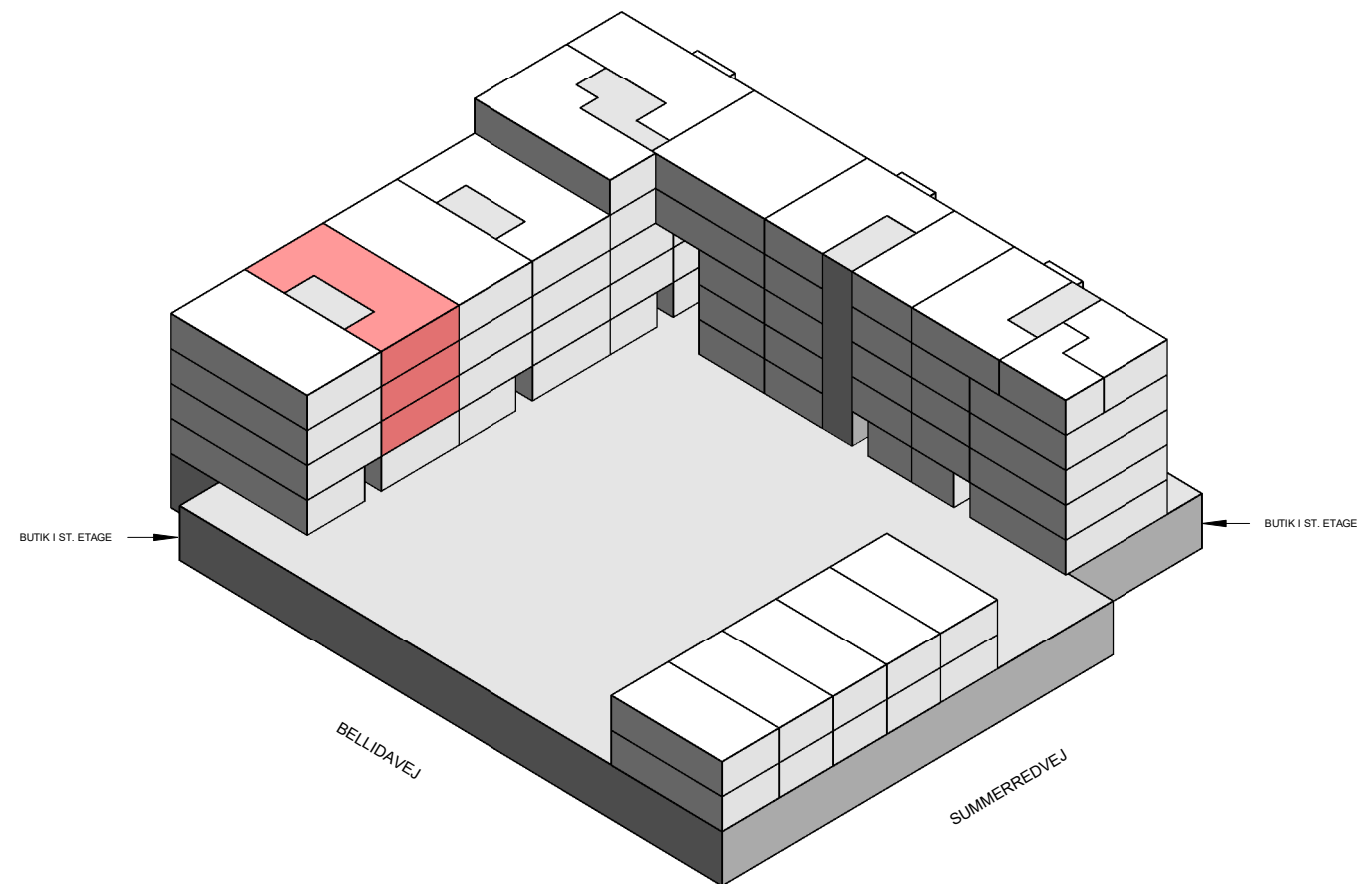

BOLIGTYPER OG PLANTEGNINGER

3 værelser - Type 8

BOLIG NR.	OPGANG	VÆR.	ETAGE	AREAL	ADRESSE
51	1	3	2	91	Bellidavej 5, tv
53	1	3	3	91	Bellidavej 5, tv
55	1	3	4	91	Bellidavej 5, tv

Isometri

Signaturforklaring

	Teknik		Vask
	Badeværelse		Fast inventar
	Ophold		Løst inventar

1 M

Plantegninger er kun vejledende (forbehold for fejl)
Antal og størrelse på vinduer kan variere.