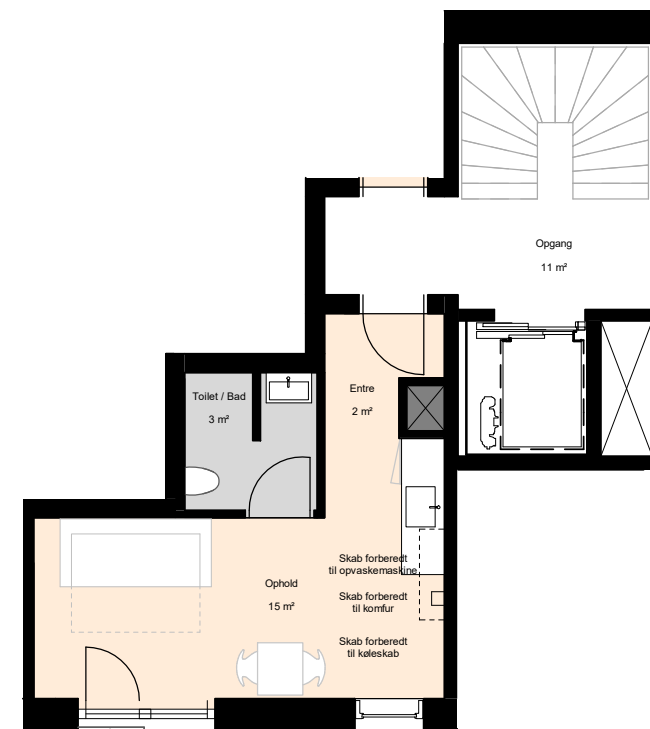

BOLIGTYPER OG PLANTEGNINGER

1 værelse - Type 3

BOLIG NR.	OPGANG	VÆR.	ETAGE	AREAL	ADRESSE
21	4	1	4	36	Torveporten 14, mf

Isometri

Signaturforkarling

	Teknik		Vask
	Badeværelse		Fast inventar
	Ophold		Løst inventar

1 M

Plantegninger er kun vejledende (forbehold for fejl)