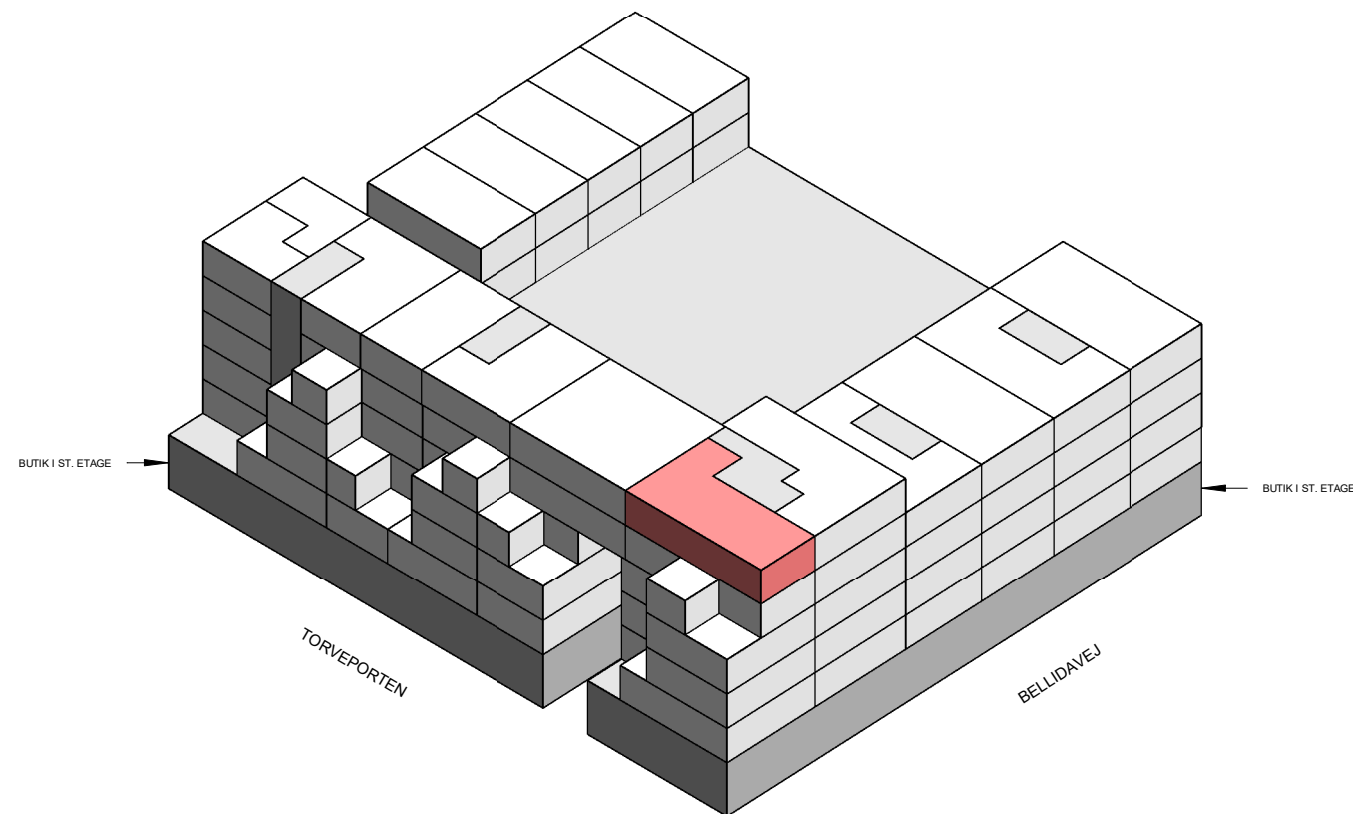

1 M

Plantegninger er kun vejledende (forbehold for fejl)

BOLIGTYPER OG PLANTEGNINGER

2 værelser - Type 9

BOLIG NR.	OPGANG	VÆR.	ETAGE	AREAL	ADRESSE
38	3	2	5	85	Bellidavej 1, tv

Isometri

Signaturforklaring

-  Teknik
-  Badeværelse
-  Ophold
-  Vask
-  Fast inventar
-  Løst inventar