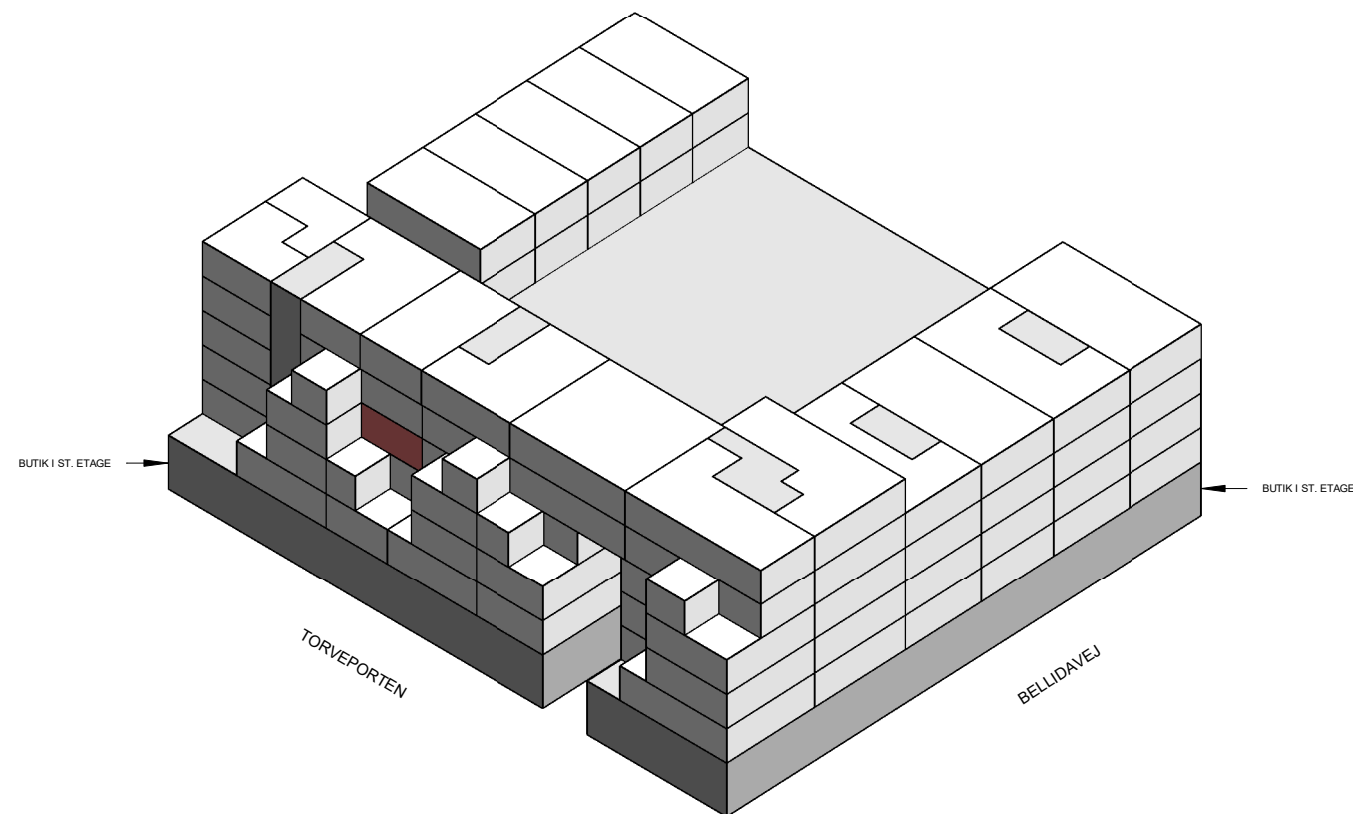

BOLIGTYPER OG PLANTEGNINGER

1 værelse - Type 2

BOLIG NR.	OPGANG	VÆR.	ETAGE	AREAL	ADRESSE
18	4	1	3	36	Torveporten 14, mf

Isometri

Signaturforklaring

	Teknik		Vask
	Badeværelse		Fast inventar
	Ophold		Løst inventar

1 M

Plantegninger er kun vejledende (forbehold for fejl)