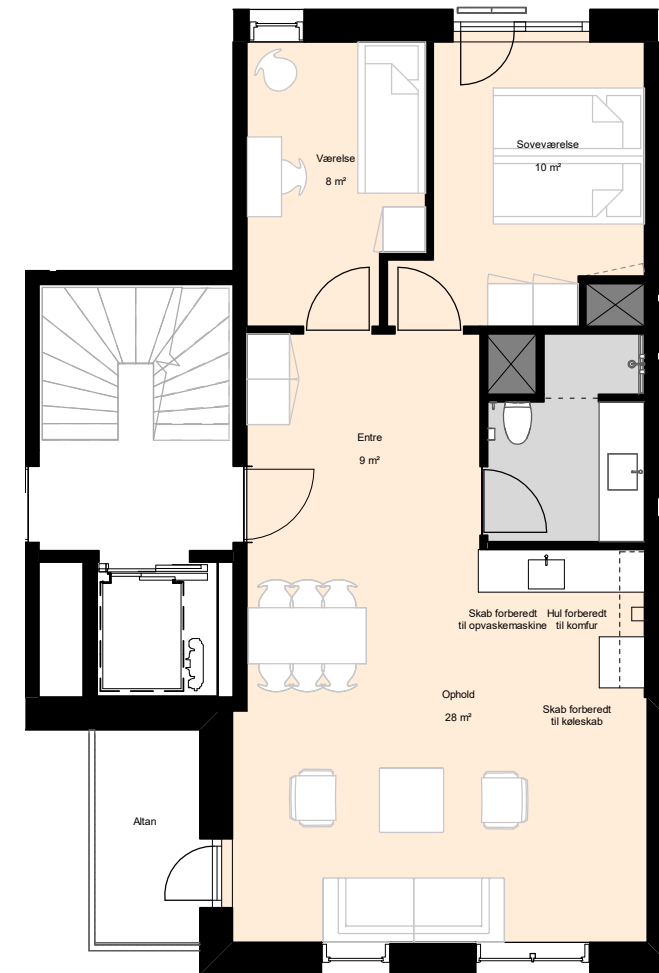

1 M

Plantegninger er kun vejledende (forbehold for fejl)

BOLIGTYPER OG PLANTEGNINGER

3 værelser - Type 16

BOLIG NR.	OPGANG	VÆR.	ETAGE	AREAL	ADRESSE
6	5	3	3	84	Torveporten 12, tv

Isometri

Signaturforklaring

- Teknik
- Badeværelse
- Ophold
- Vask
- Fast inventar
- Løst inventar