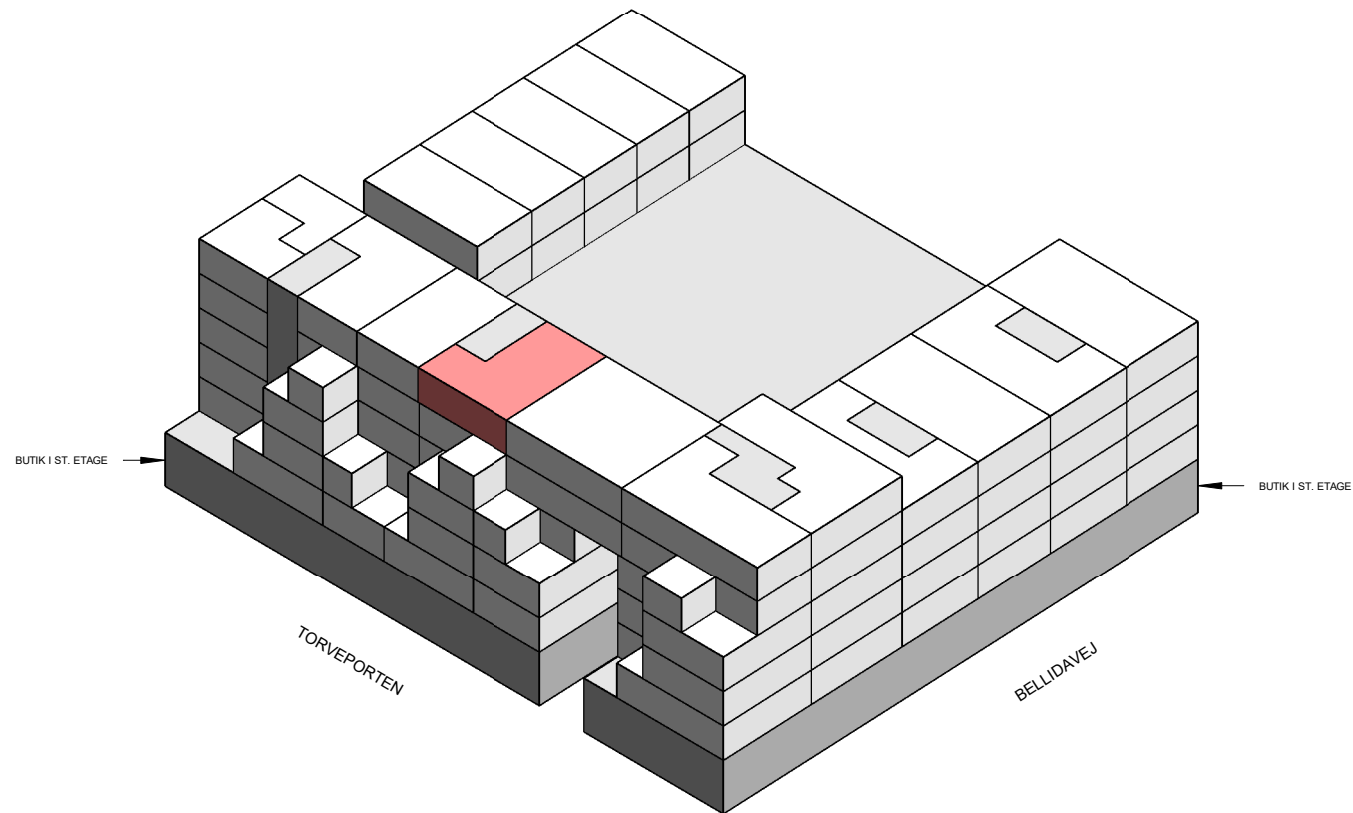

Plantegninger er kun vejledende (forbehold for fejl)

1 M

BOLIGTYPER OG PLANTEGNINGER

2 værelser - Type 10

BOLIG NR.	OPGANG	VÆR.	ETAGE	AREAL	ADRESSE
23	4	2	5	73	Torveporten 14, tv

Isometri

Signaturforklaring