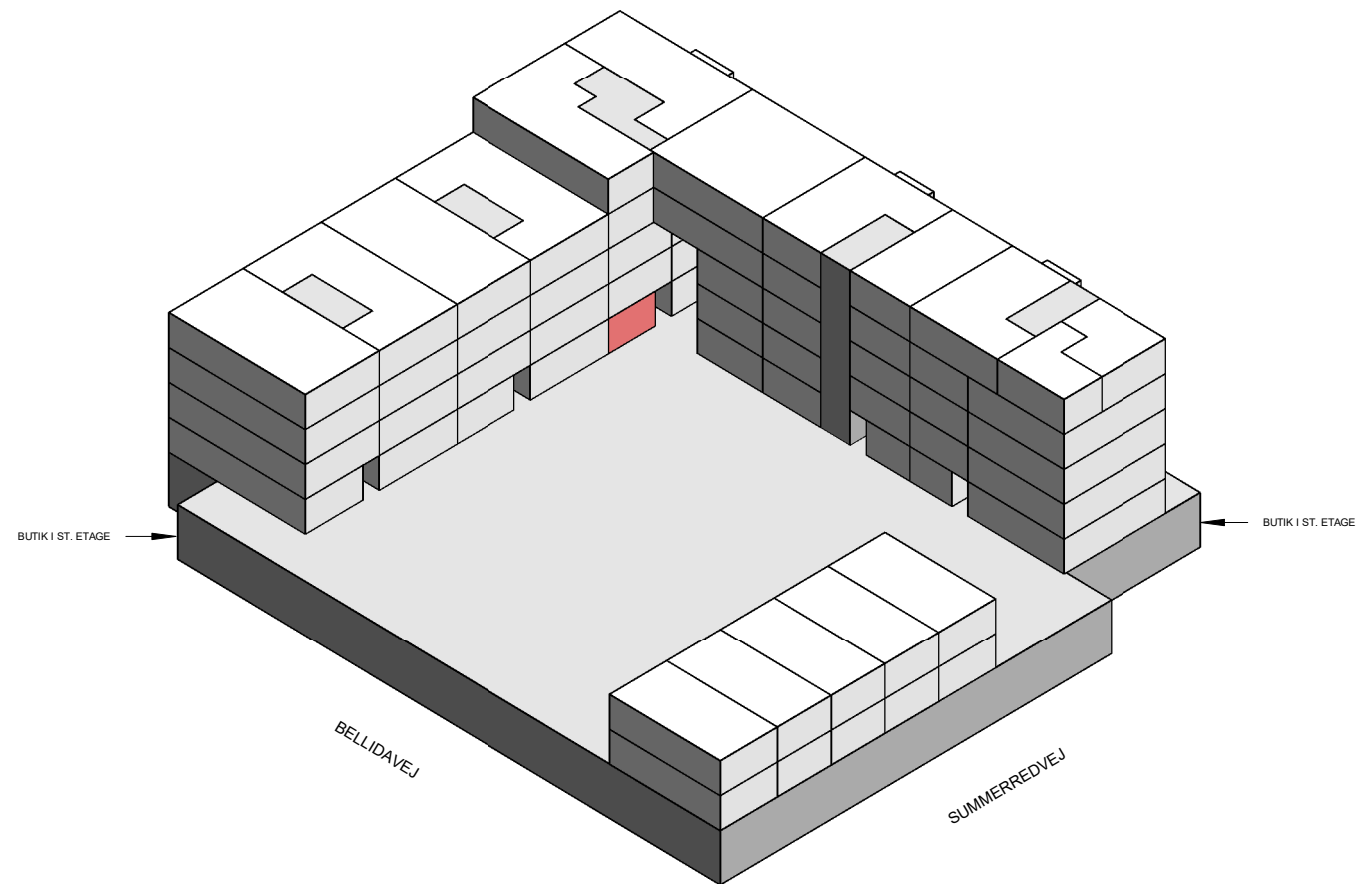

1 M

Plantegninger er kun vejledende (forbehold for fejl)

BOLIGTYPER OG PLANTEGNINGER

2 værelser - Type 1

BOLIG NR.	OPGANG	VÆR.	ETAGE	AREAL	ADRESSE
25	3	2	1	87	Bellidavej 1, th

Isometri

Signaturforklaring

- | | | | |
|--|-------------|--|---------------|
| | Teknik | | Vask |
| | Badeværelse | | Fast inventar |
| | Ophold | | Løst inventar |