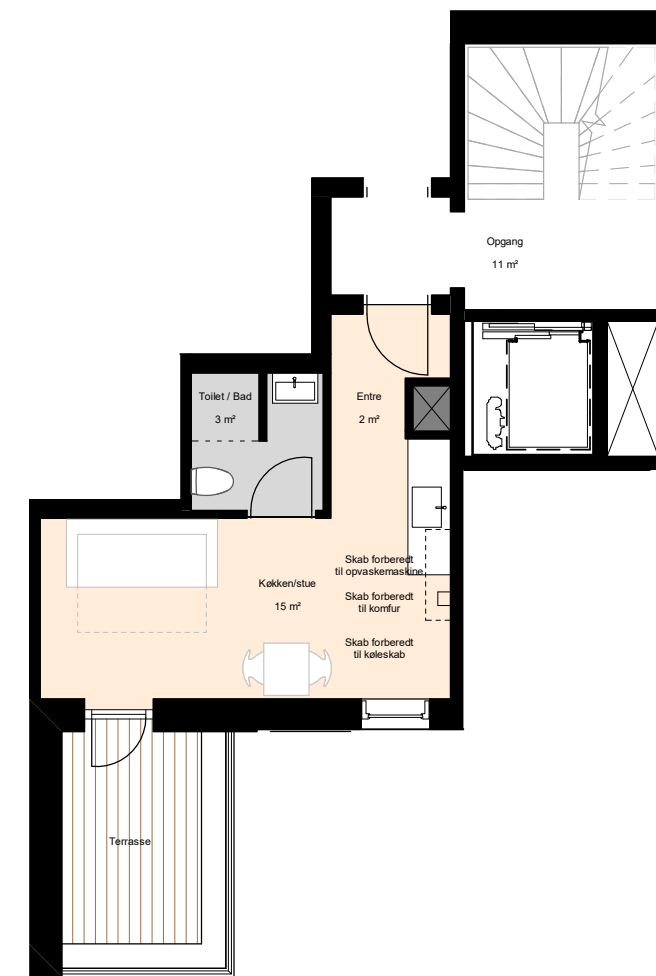

BOLIGTYPER OG PLANTEGNINGER

1 værelse - Type 2

BOLIG NR.	OPGANG	VÆR.	ETAGE	AREAL	ADRESSE
18	4	1	3	36	Torveporten 14, mf

Isometri

Signaturforklaring

	Teknik		Vask
	Badeværelse		Fast inventar
	Ophold		Løst inventar

1 M

Plantegninger er kun vejledende (forbehold for fejl)