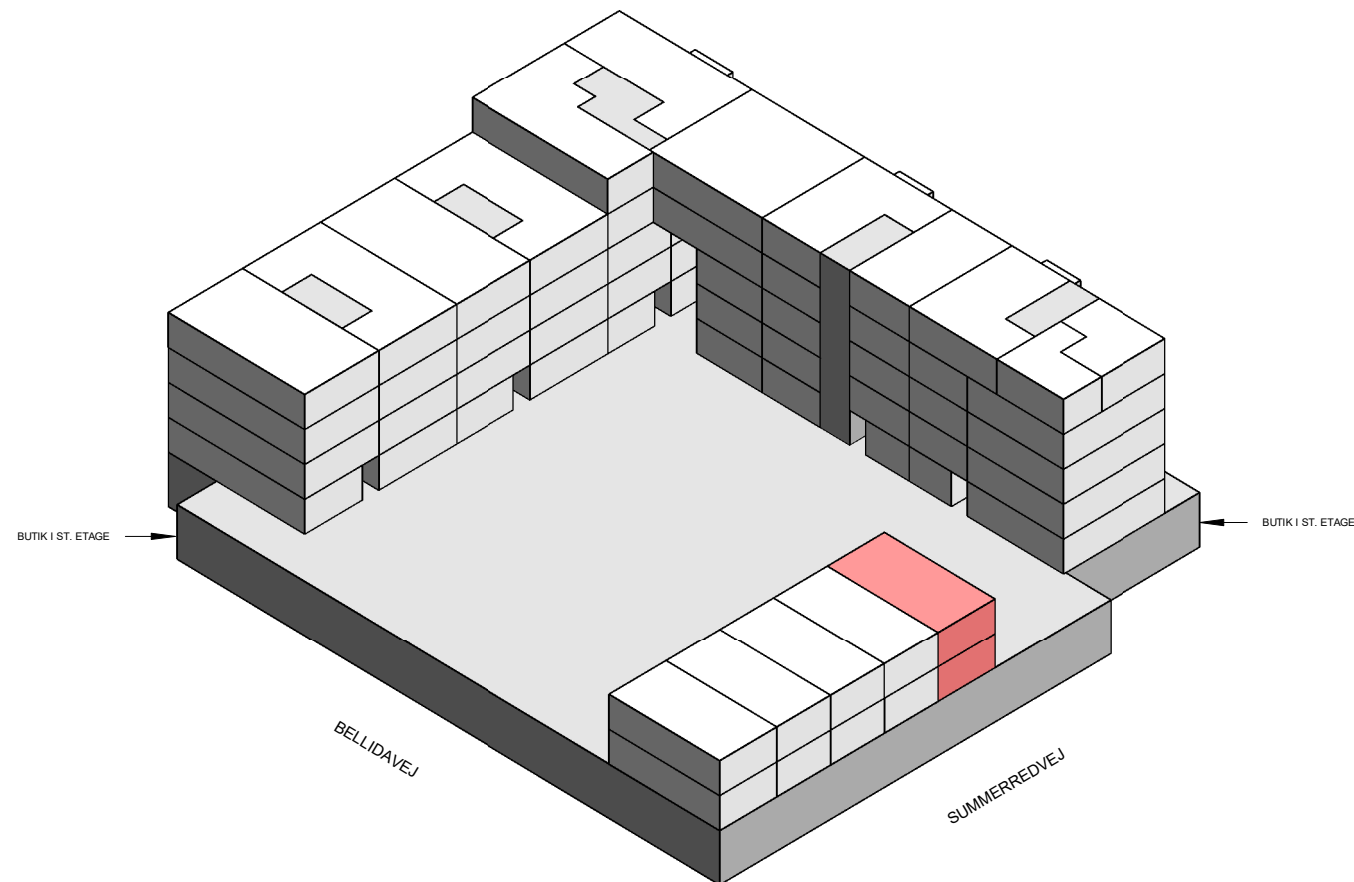

BOLIGTYPER OG PLANTEGNINGER

Rækkehus - Type 2

BOLIG NR.	OPGANG	VÆR.	ETAGE	AREAL	ADRESSE
56	-	4	1-2	113	Summerredvej 2

Isometri

2. etage

1. etage

Signaturforklaring

	Teknik		Vask
	Badeværelse		Fast inventar
	Ophold		Løst inventar