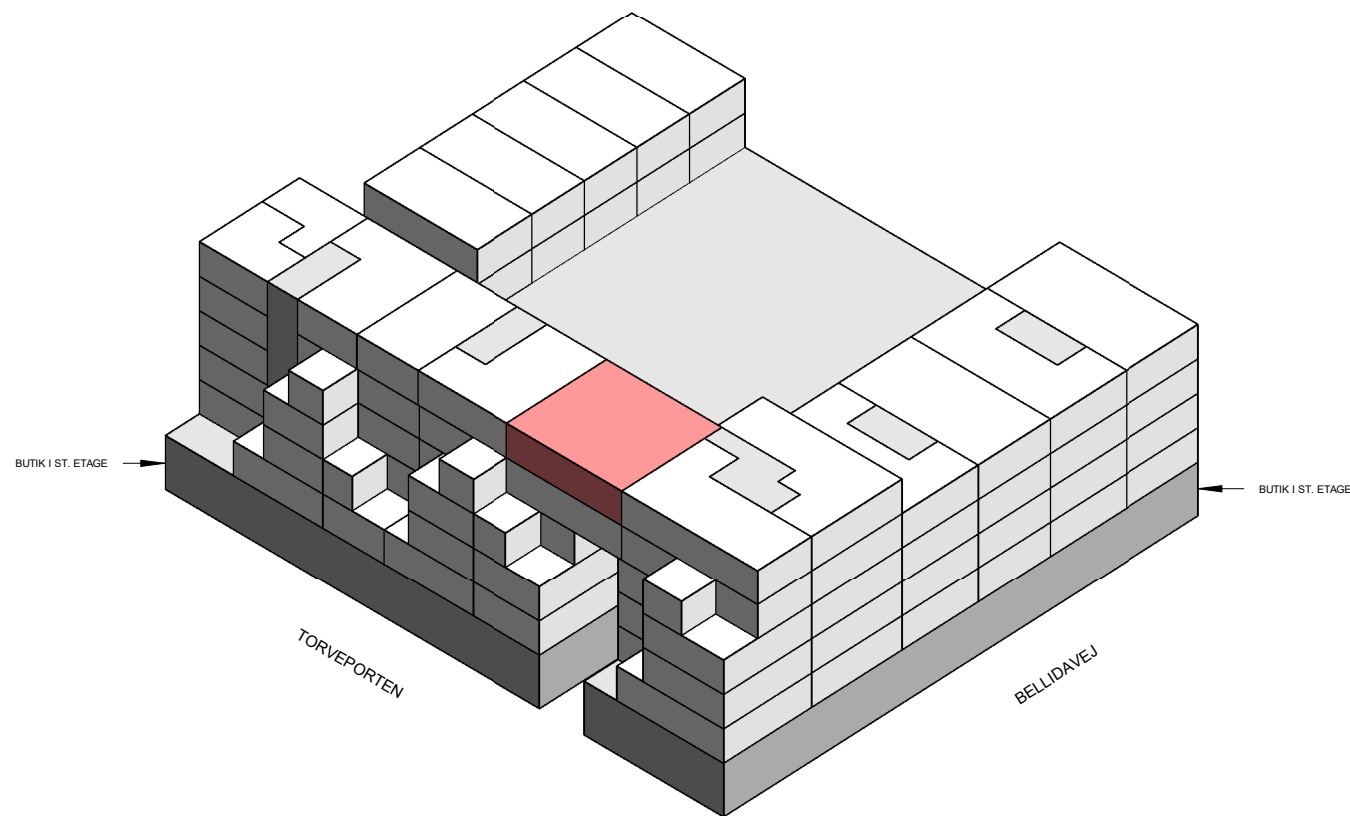

BOLIGTYPER OG PLANTEGNINGER

4 værelser - Type 6

BOLIG NR.	OPGANG	VÆR.	ETAGE	AREAL	ADRESSE
39	4	4	5	112	Bellidavej 1, mf

Isometri

Signaturforklaring

	Teknik		Vask
	Badeværelse		Fast inventar
	Ophold		Løst inventar

Plantegninger er kun vejledende (forbehold for fejl)

1 M