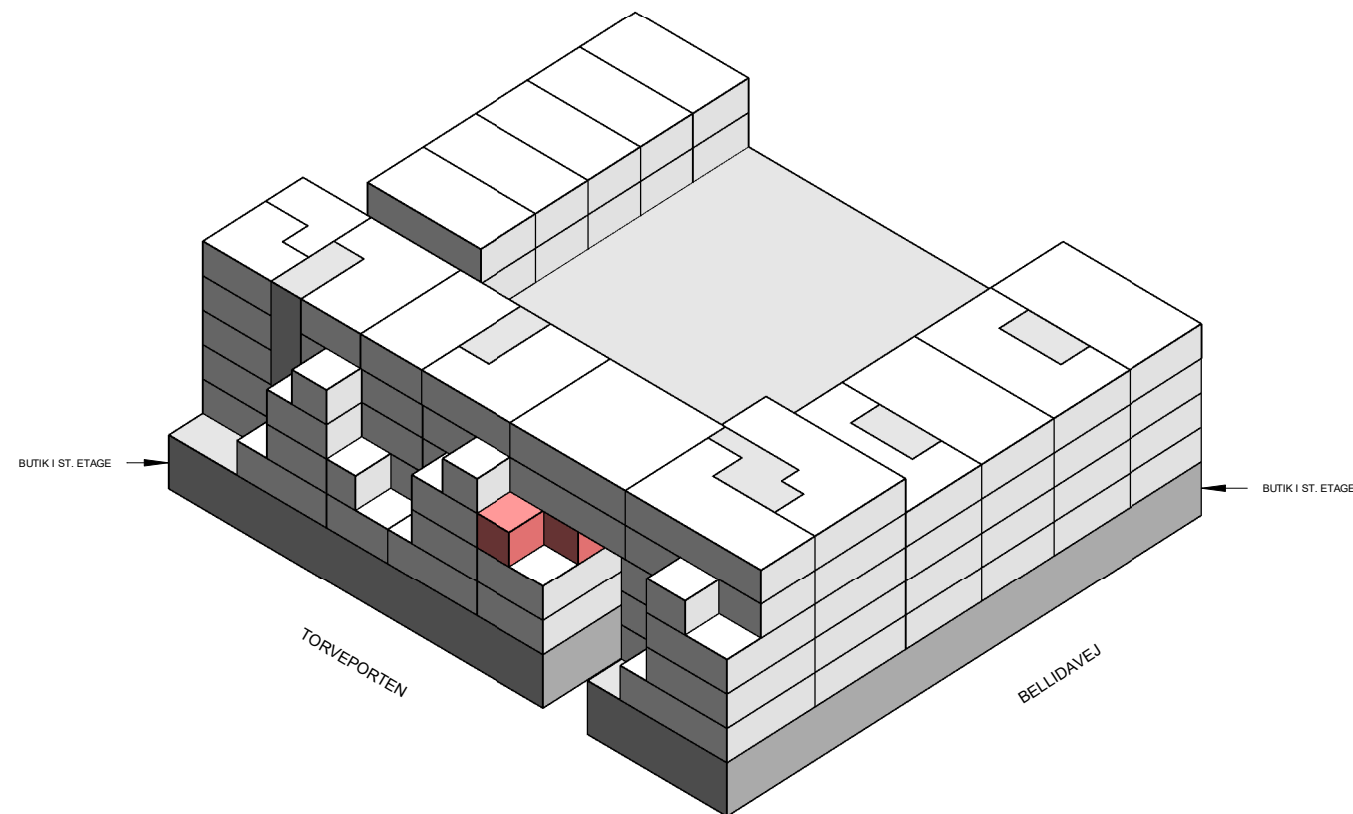

1 M

Plantegninger er kun vejledende (forbehold for fejl)

BOLIGTYPER OG PLANTEGNINGER

3 værelser - Type 14

BOLIG NR.	OPGANG	VÆR.	ETAGE	AREAL	ADRESSE
33	3	3	3	87	Bellidavej 1, mf

Isometri

Signaturforklaring

-  Teknik
-  Badeværelse
-  Ophold
-  Vask
-  Fast inventar
-  Løst inventar