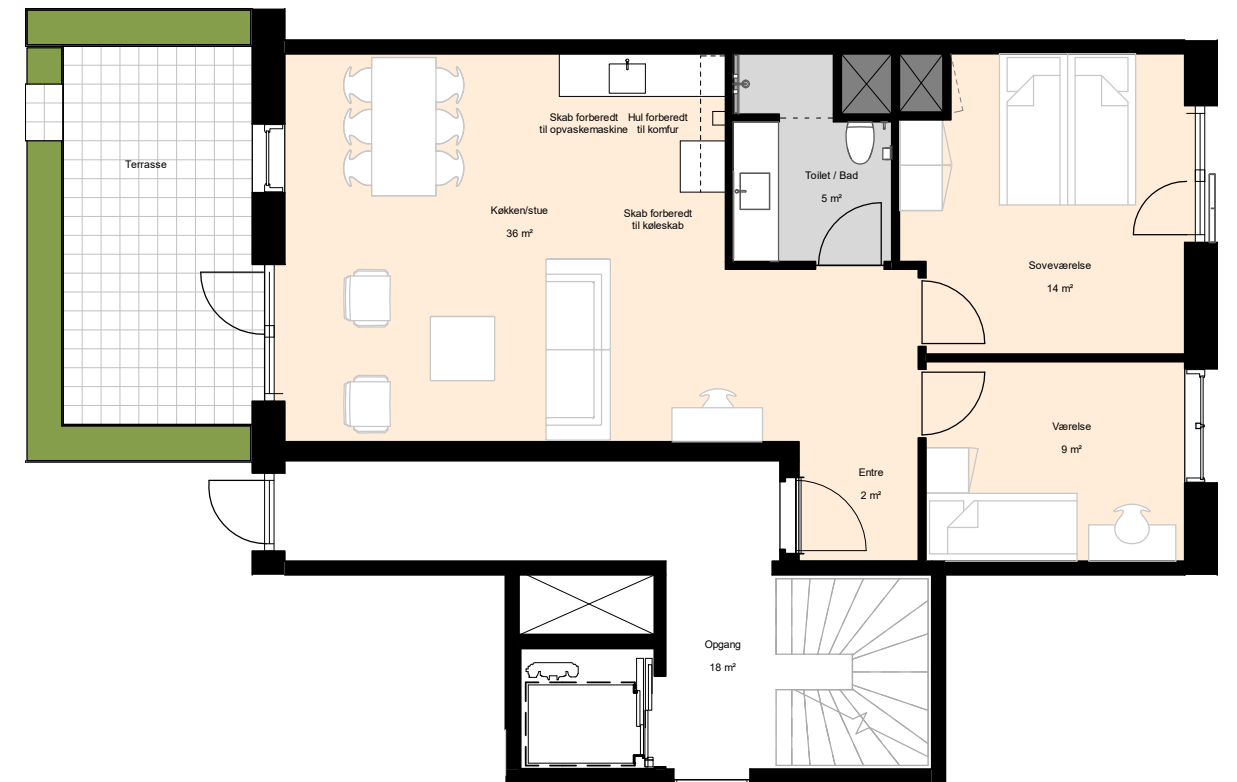

1 M

Plantegninger er kun vejledende (forbehold for fejl)

BOLIGTYPER OG PLANTEGNINGER

3 værelser - Type 3

BOLIG NR.	OPGANG	VÆR.	ETAGE	AREAL	ADRESSE
40	2	3	1	91	Bellidavej 3, th

Isometri

Signaturforklaring

- Teknik
- Badeværelse
- Ophold
- Vask
- Fast inventar
- Løst inventar