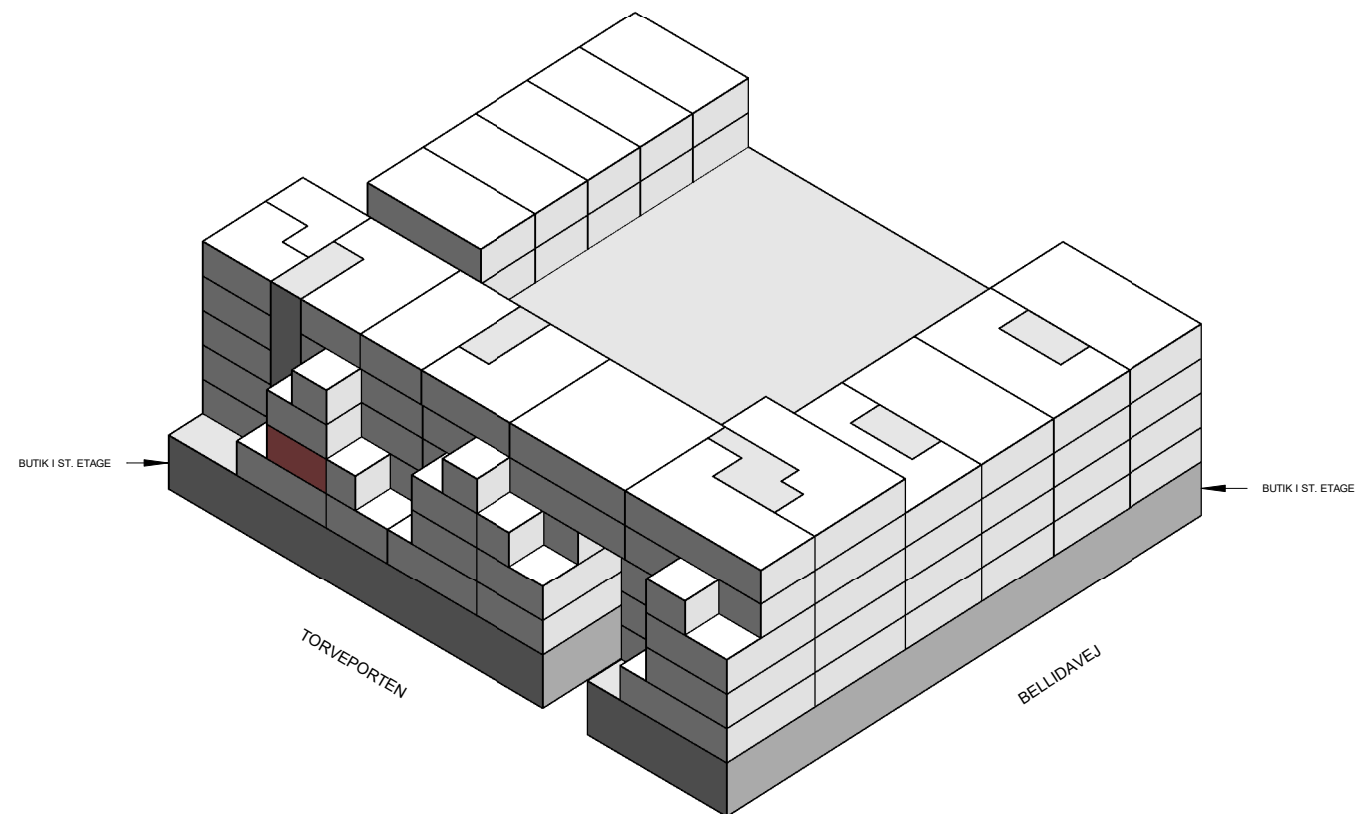

Plantegninger er kun vejledende (forbehold for fejl)

BOLIGTYPER OG PLANTEGNINGER

3 værelser - Type 12

BOLIG NR.	OPGANG	VÆR.	ETAGE	AREAL	ADRESSE
4	5	3	2	83	Torveporten 12, tv

Isometri

Signaturforkarling

-  Teknik
-  Badeværelse
-  Ophold
-  Vask
-  Fast inventar
-  Løst inventar