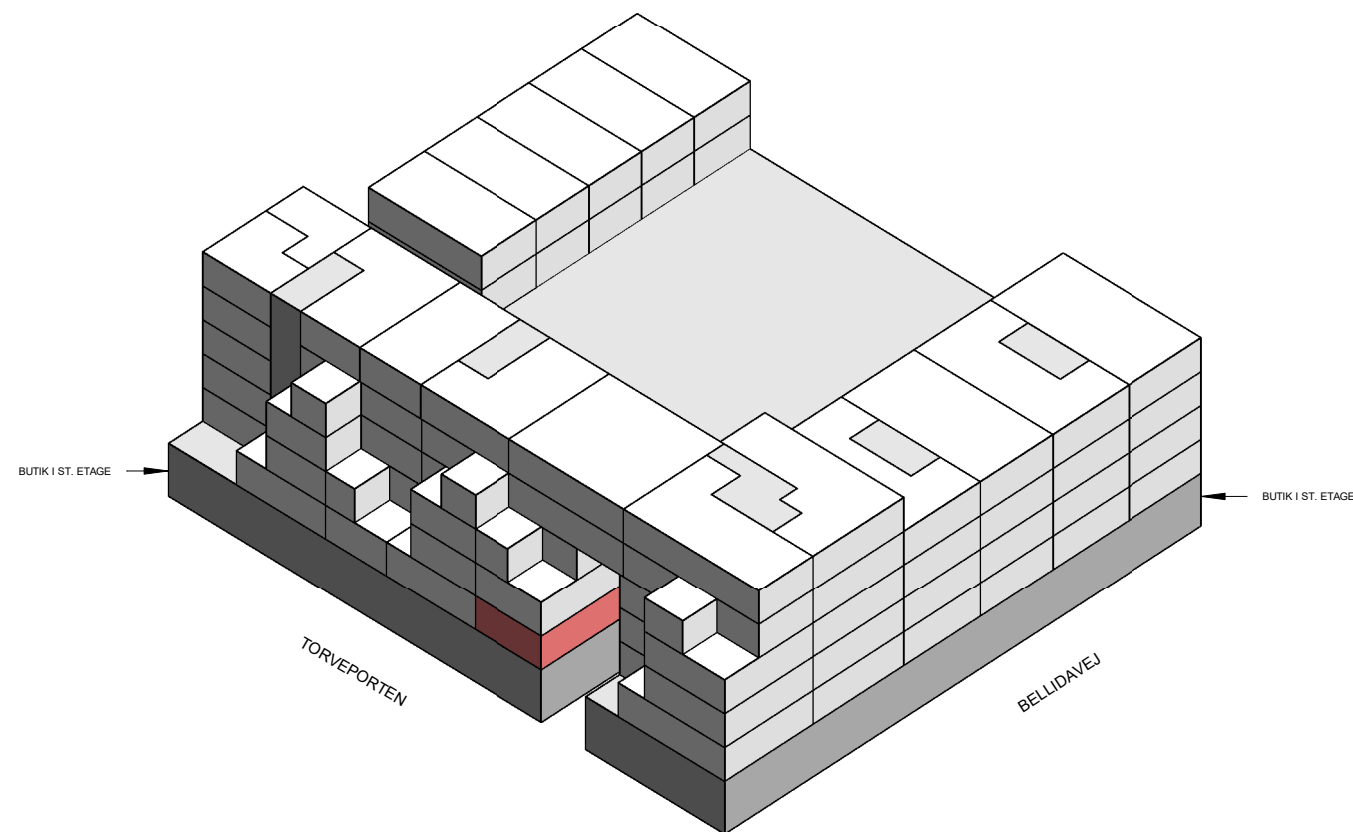

1 M

Plantegninger er kun vejledende (forbehold for fejl)

BOLIGTYPER OG PLANTEGNINGER

2 værelser - Type 2

BOLIG NR.	OPGANG	VÆR.	ETAGE	AREAL	ADRESSE
27	-	2	1	87	Torveporten 16

Isometri

Signaturforklaring

- | | | | |
|--|-------------|--|---------------|
| | Teknik | | Vask |
| | Badeværelse | | Fast inventar |
| | Ophold | | Løst inventar |