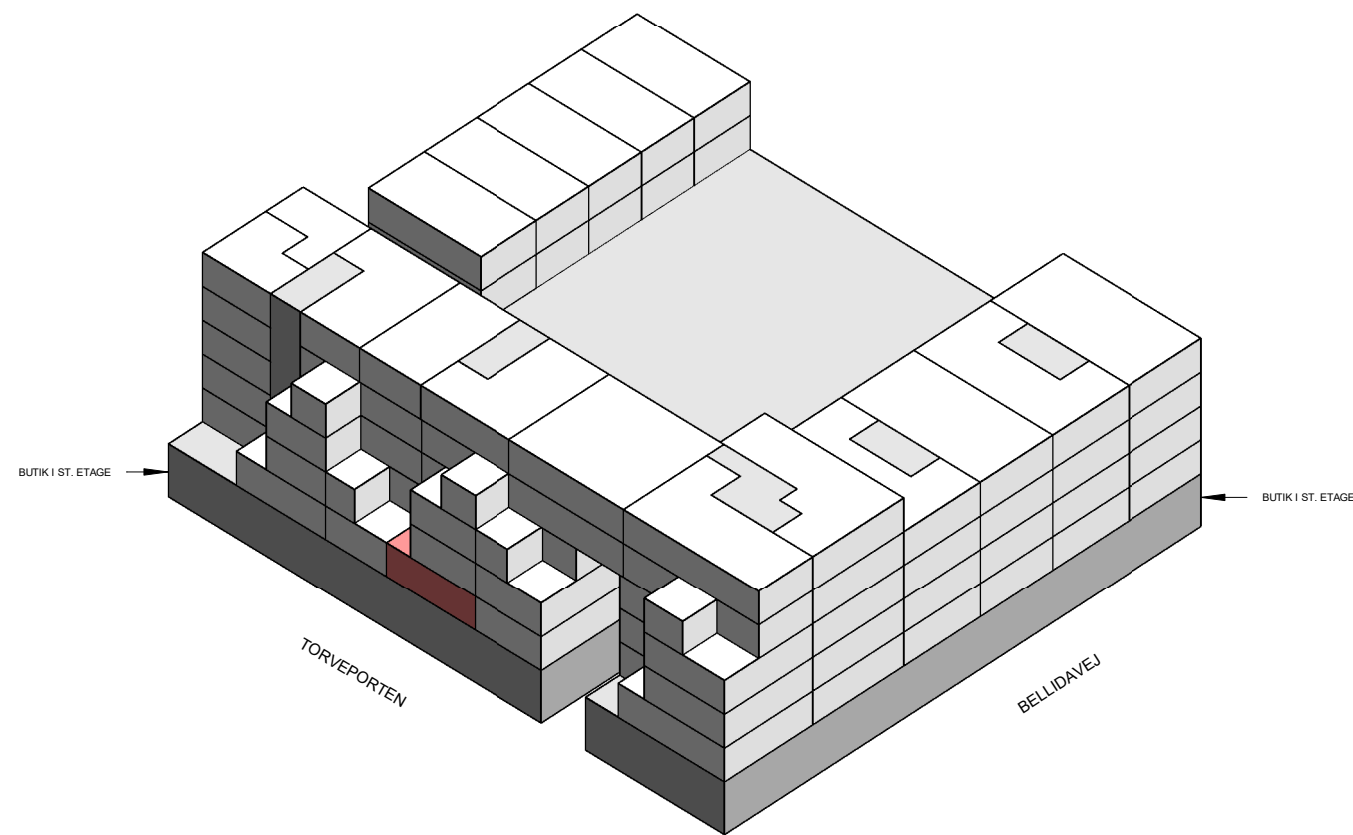

Plantegninger er kun vejledende (forbehold for fejl)

1 M

BOLIGTYPER OG PLANTEGNINGER

3 værelser - Type 5

BOLIG NR.	OPGANG	VÆR.	ETAGE	AREAL	ADRESSE
13	4	3	1	99	Torveporten 14, tv

Isometri

Signaturforklaring

-  Teknik
-  Badeværelse
-  Ophold
-  Vask
-  Fast inventar
-  Løst inventar