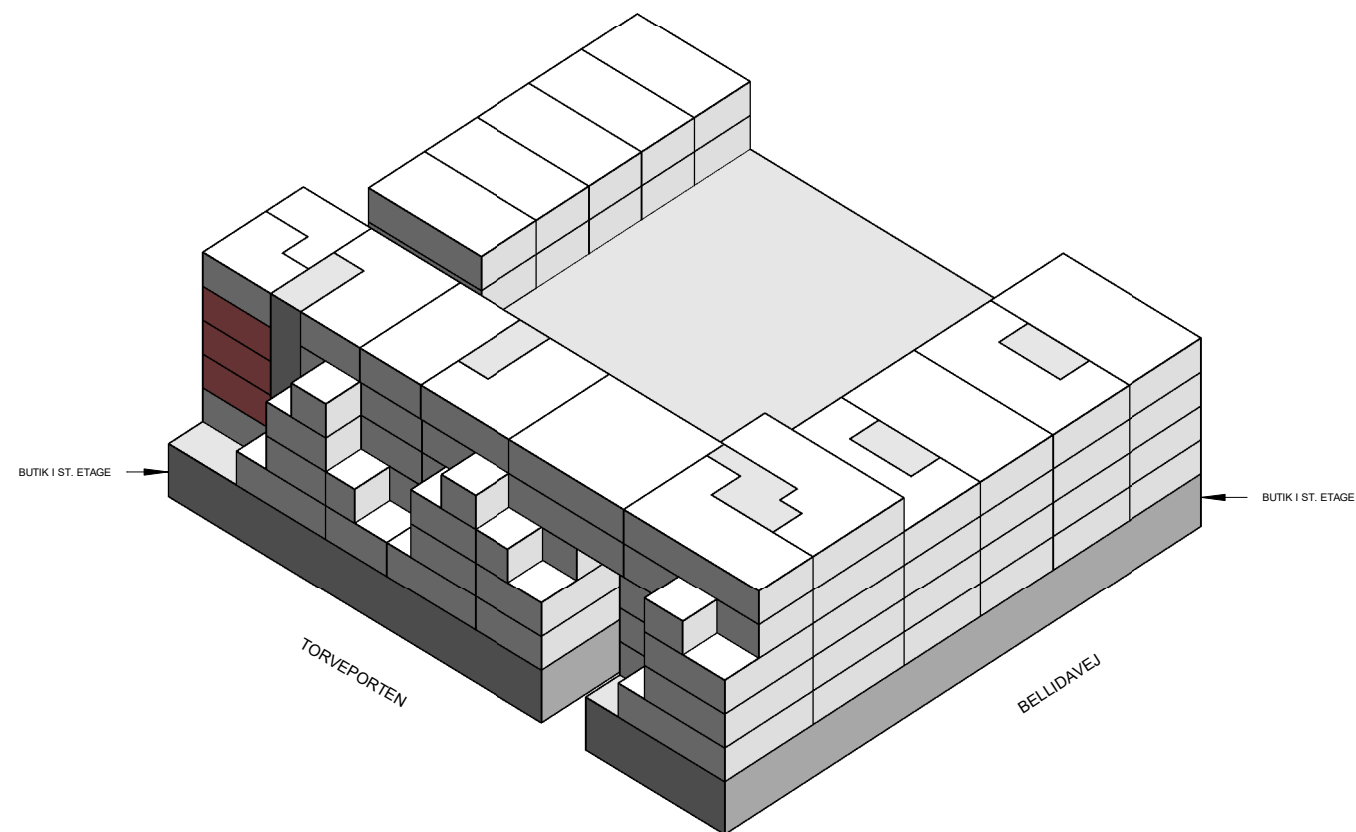

BOLIGTYPER OG PLANTEGNINGER

3 værelser - Type 13

BOLIG NR.	OPGANG	VÆR.	ETAGE	AREAL	ADRESSE
5	5	3	2	81	Torveporten 12, th
7	5	3	3	81	Torveporten 12, th
9	5	3	4	81	Torveporten 12, th

Isometri

Signaturforklaring

	Teknik		Vask
	Badeværelse		Fast inventar
	Ophold		Løst inventar

1 M

Plantegninger er kun vejledende (forbehold for fejl)
Antal og størrelse på vinduer kan variere.