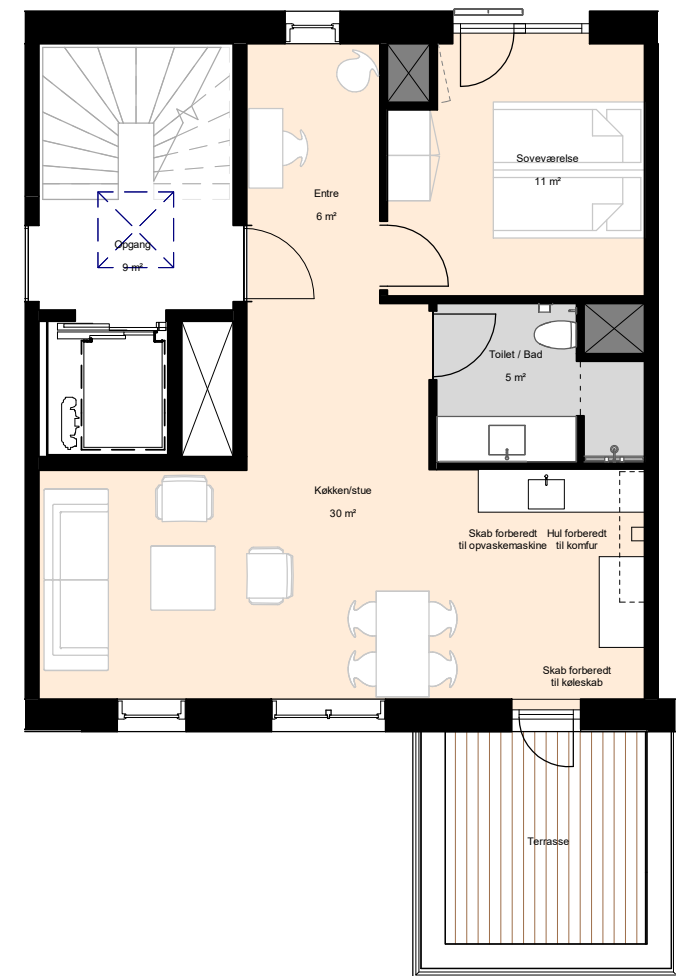

Plantegninger er kun vejledende (forbehold for fejl)

1 M

BOLIGTYPER OG PLANTEGNINGER

2 værelser - Type 10

BOLIG NR.	OPGANG	VÆR.	ETAGE	AREAL	ADRESSE
23	4	2	5	73	Torveporten 14, tv

Isometri

Signaturforklaring