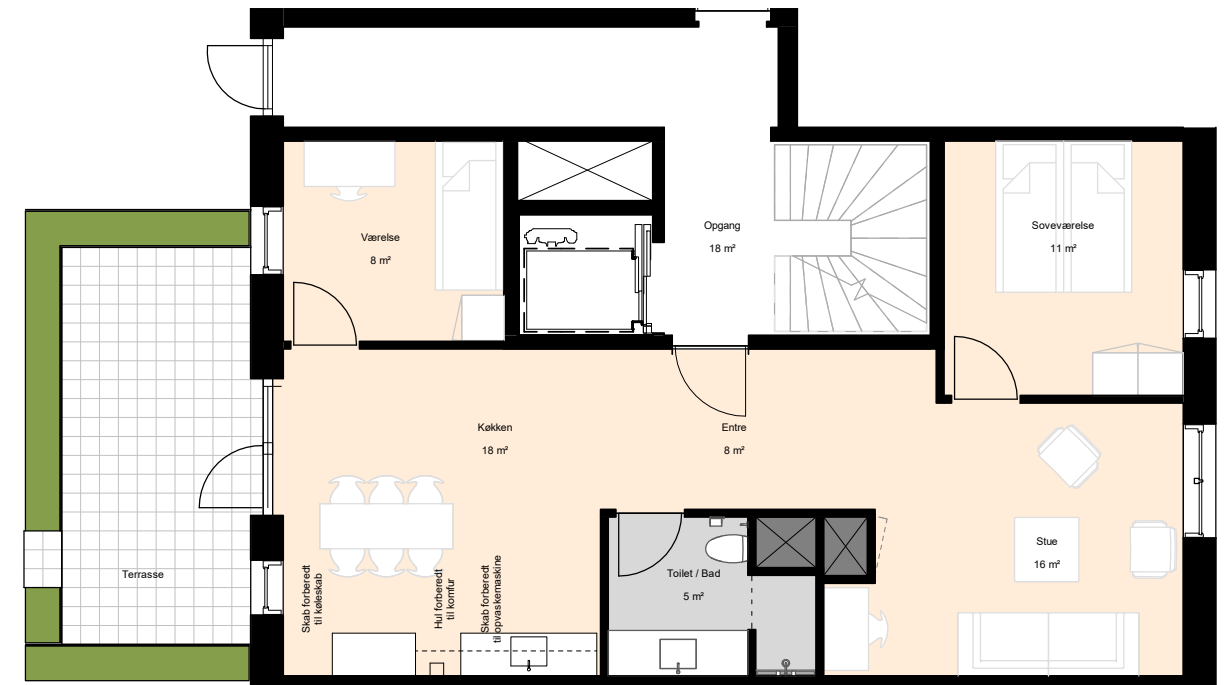

BOLIGTYPER OG PLANTEGNINGER

3 værelser - Type 2

BOLIG NR.	OPGANG	VÆR.	ETAGE	AREAL	ADRESSE
49	1	3	1	91	Bellidavej 5, tv

Isometri

Signaturforklaring

	Teknik		Vask
	Badeværelse		Fast inventar
	Ophold		Løst inventar

1 M

Plantegninger er kun vejledende (forbehold for fejl)