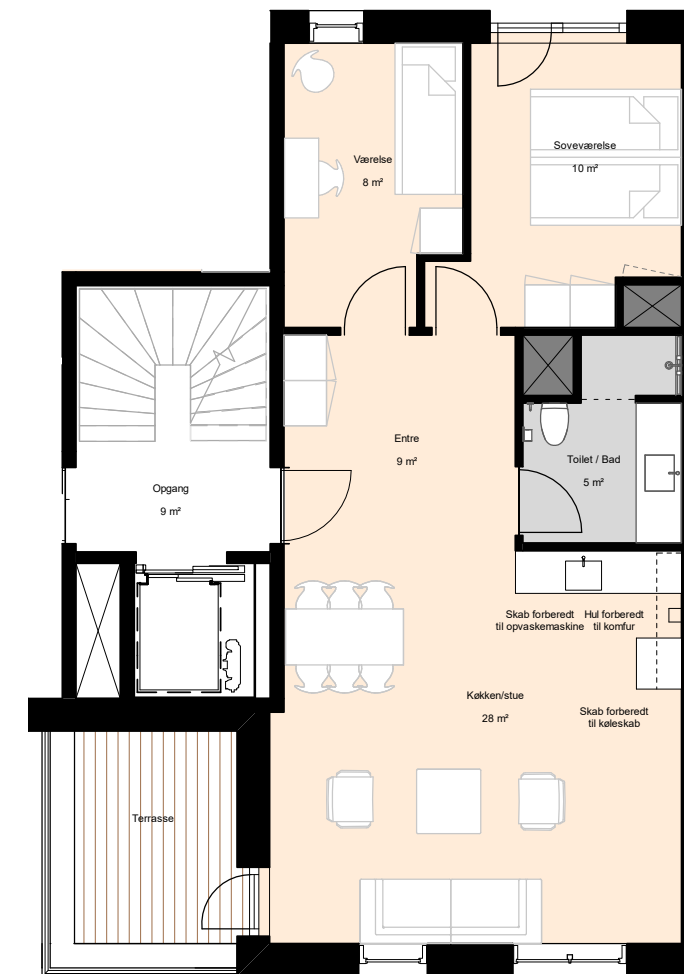

Plantegninger er kun vejledende (forbehold for fejl)

BOLIGTYPER OG PLANTEGNINGER

3 værelser - Type 12

BOLIG NR.	OPGANG	VÆR.	ETAGE	AREAL	ADRESSE
4	5	3	2	83	Torveporten 12, tv

Isometri

Signaturforkarling

-  Teknik
-  Badeværelse
-  Ophold
-  Vask
-  Fast inventar
-  Løst inventar