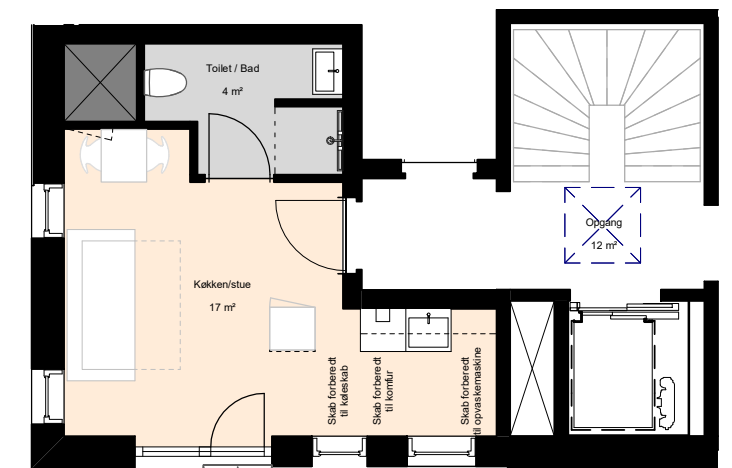

1 M

Plantegninger er kun vejledende (forbehold for fejl)

BOLIGTYPER OG PLANTEGNINGER

1 værelse - Type 5

BOLIG NR.	OPGANG	VÆR.	ETAGE	AREAL	ADRESSE
12	5	1	5	41	Torveporten 12, mf

Isometri

Signaturforklaring

-  Teknik
-  Badeværelse
-  Ophold
-  Vask
-  Fast inventar
-  Løst inventar