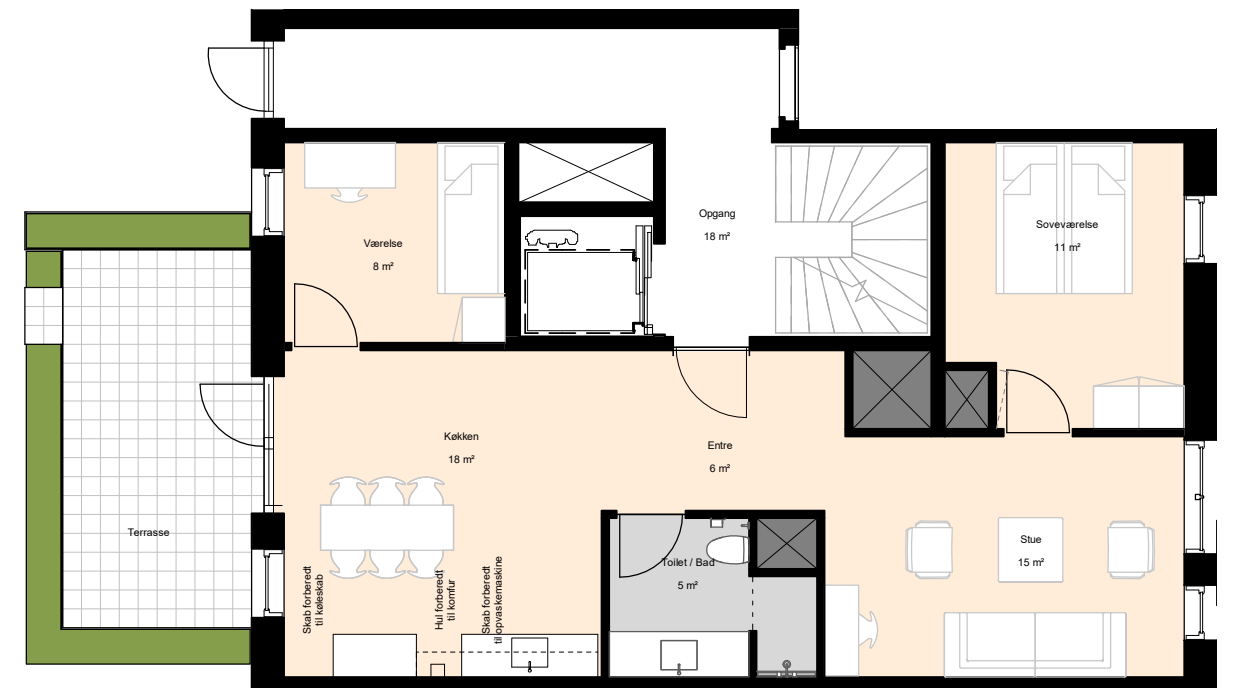

1 M

Plantegninger er kun vejledende (forbehold for fejl)

BOLIGTYPER OG PLANTEGNINGER

3 værelser - Type 4

BOLIG NR.	OPGANG	VÆR.	ETAGE	AREAL	ADRESSE
41	2	3	1	90	Bellidavej 3, tv

Isometri

Signaturforklaring

-  Teknik
-  Badeværelse
-  Ophold
-  Vask
-  Fast inventar
-  Løst inventar