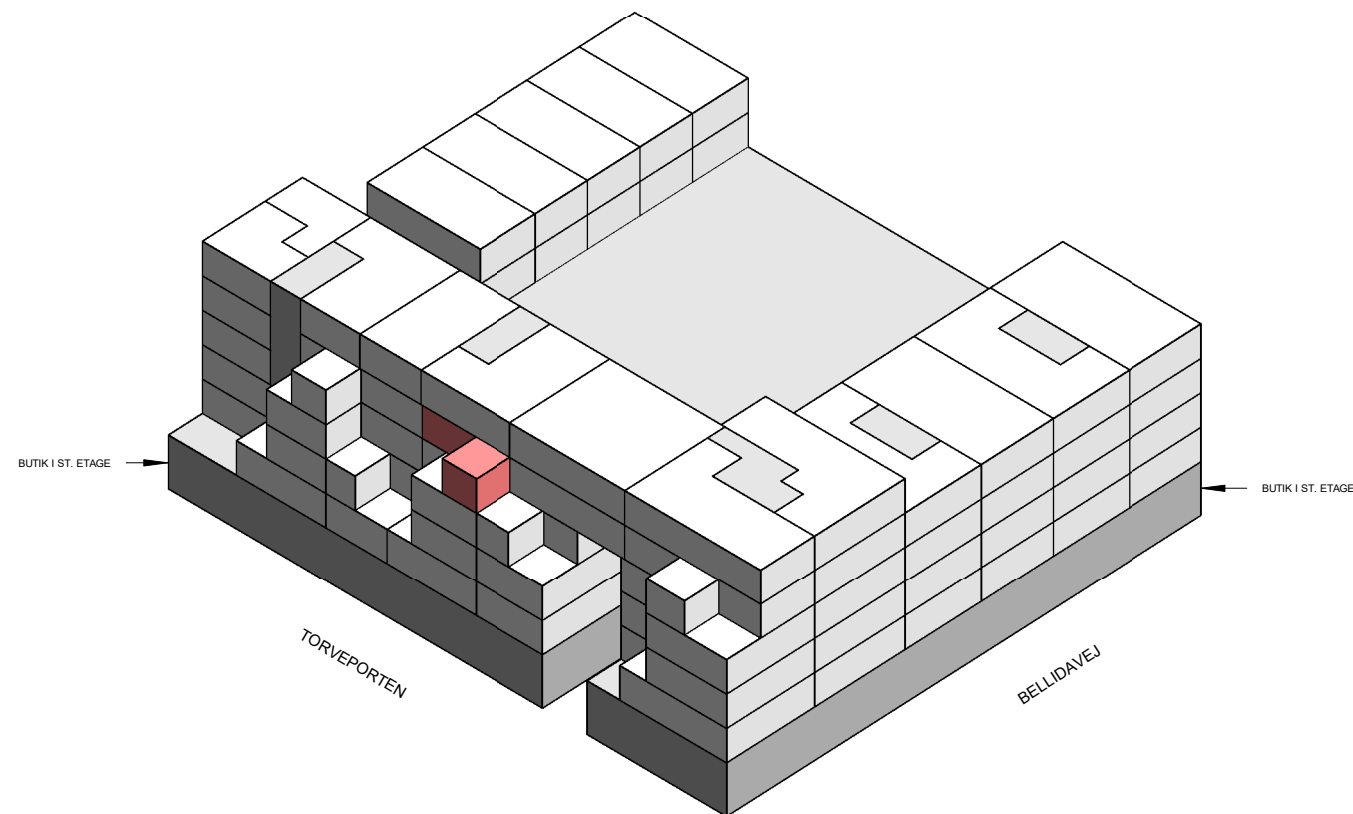

Plantegninger er kun vejledende (forbehold for fejl)

1 M

BOLIGTYPER OG PLANTEGNINGER

3 værelser - Type 17

BOLIG NR.	OPGANG	VÆR.	ETAGE	AREAL	ADRESSE
20	4	3	4	84	Torveporten 14, tv

Isometri

Signaturforklaring