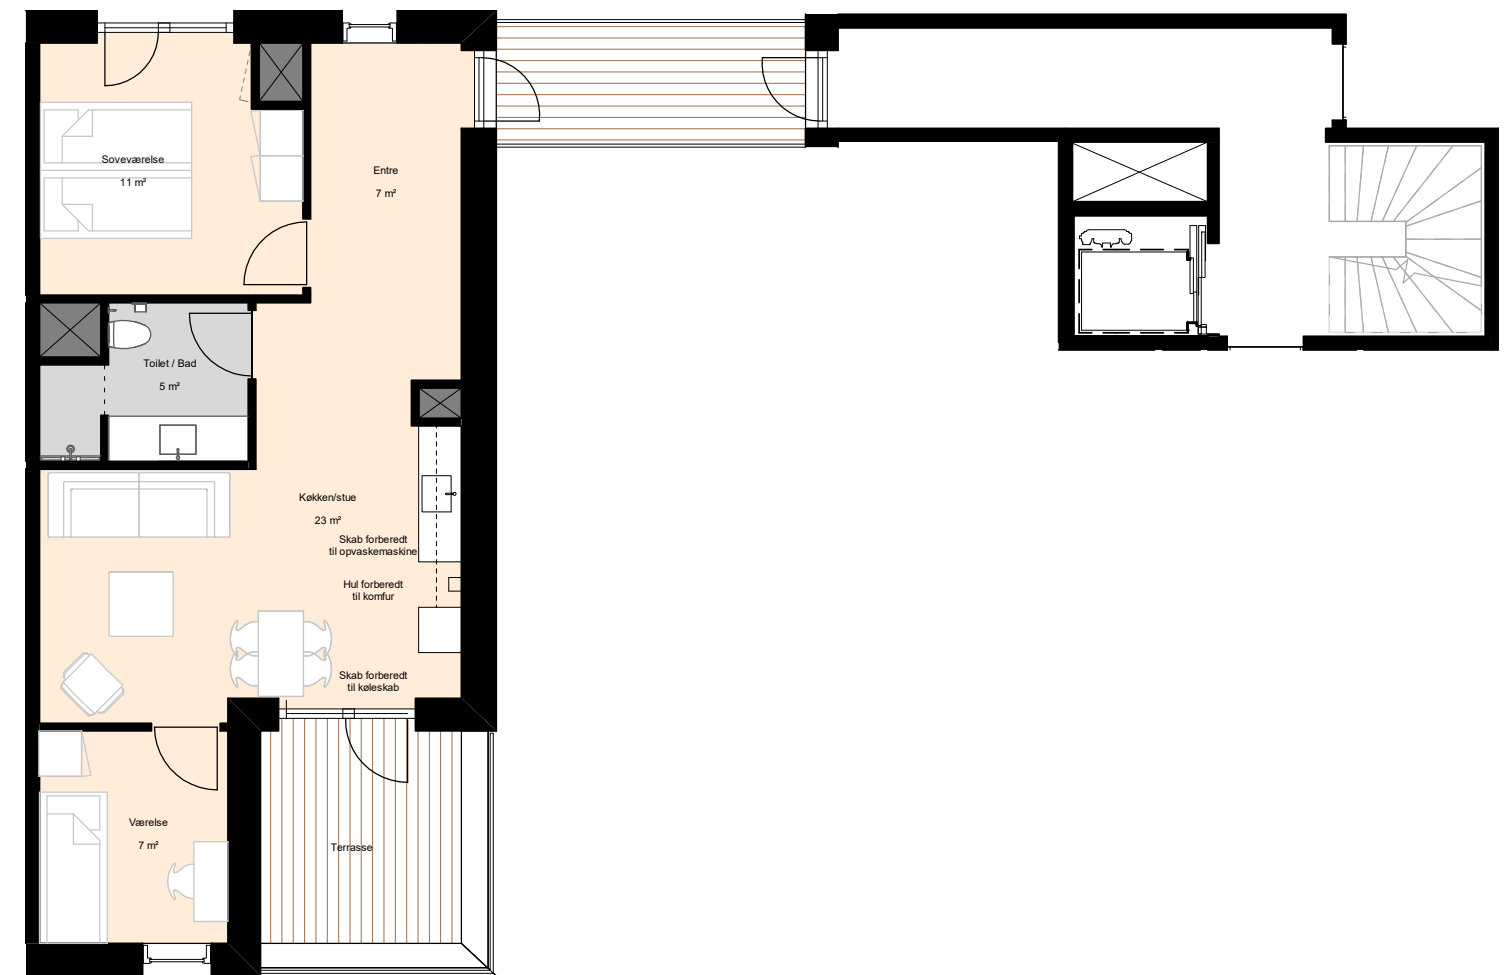

1 M

Plantegninger er kun vejledende (forbehold for fejl)

BOLIGTYPER OG PLANTEGNINGER

3 værelser - Type 14

BOLIG NR.	OPGANG	VÆR.	ETAGE	AREAL	ADRESSE
33	3	3	3	87	Bellidavej 1, mf

Isometri

Signaturforklaring

-  Teknik
-  Badeværelse
-  Ophold
-  Vask
-  Fast inventar
-  Løst inventar