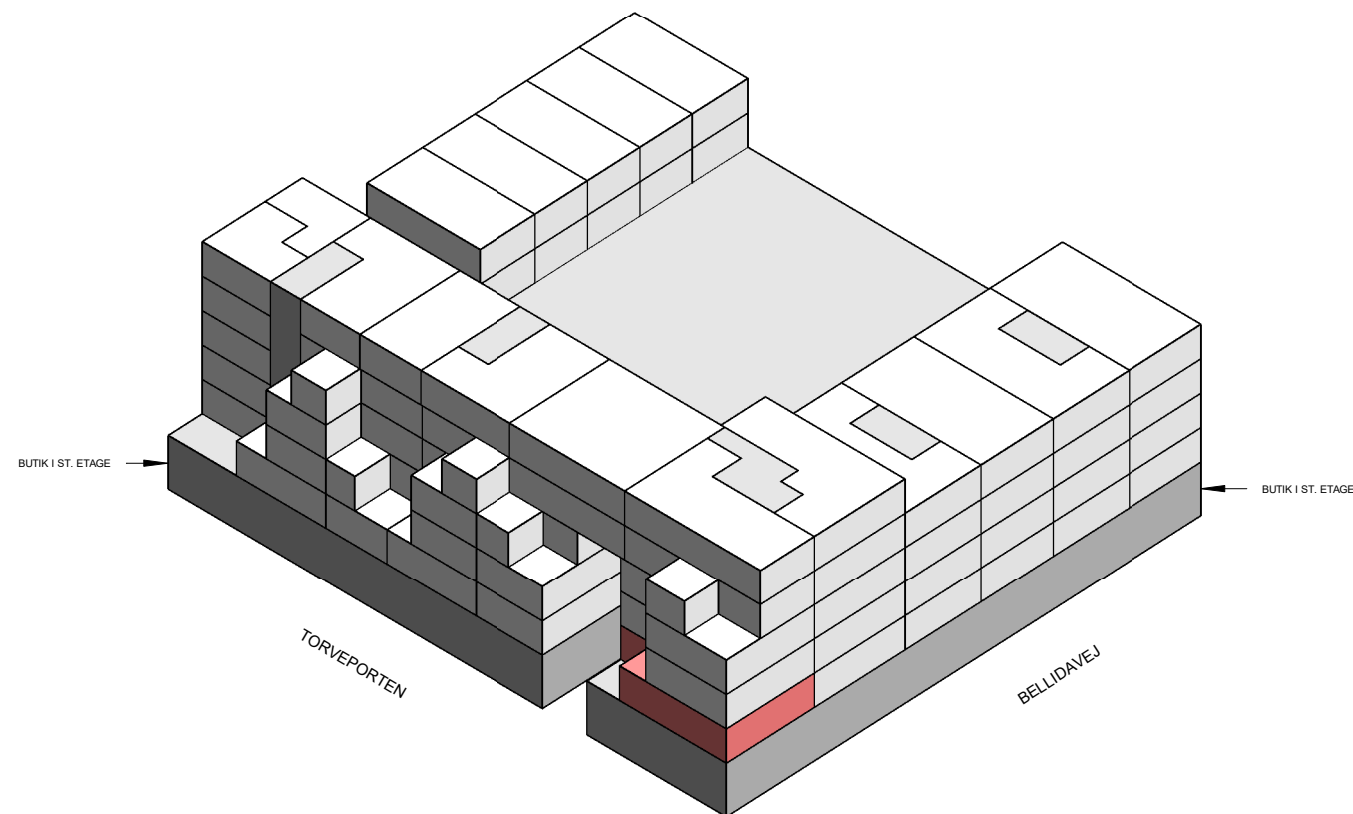

1 M

Plantegninger er kun vejledende (forbehold for fejl)

BOLIGTYPER OG PLANTEGNINGER

4 værelser - Type 1

BOLIG NR.	OPGANG	VÆR.	ETAGE	AREAL	ADRESSE
26	3	4	1	115	Bellidavej 1, tv

Isometri

Signaturforklaring

- Teknik
- Badeværelse
- Ophold
- Vask
- Fast inventar
- Løst inventar