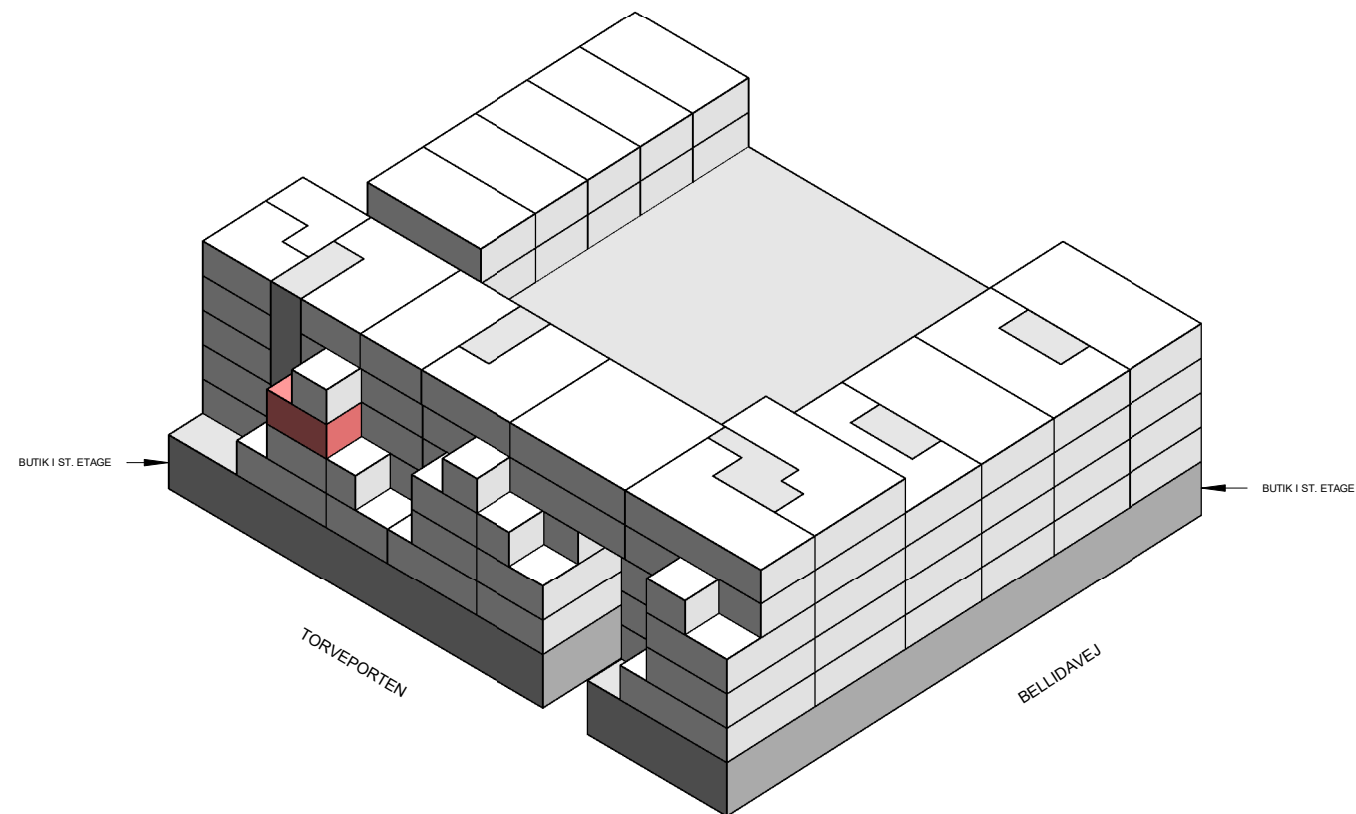

1 M

Plantegninger er kun vejledende (forbehold for fejl)

BOLIGTYPER OG PLANTEGNINGER

3 værelser - Type 16

BOLIG NR.	OPGANG	VÆR.	ETAGE	AREAL	ADRESSE
6	5	3	3	84	Torveporten 12, tv

Isometri

Signaturforklaring

- Teknik
- Badeværelse
- Ophold
- Vask
- Fast inventar
- Løst inventar