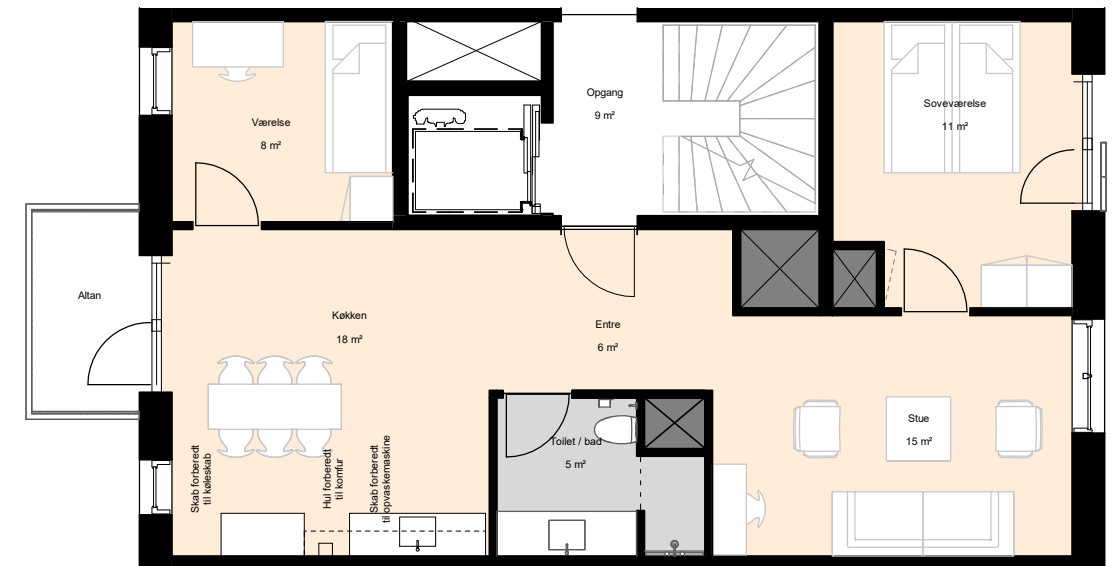

BOLIGTYPER OG PLANTEGNINGER

3 værelser - Type 10

BOLIG NR.	OPGANG	VÆR.	ETAGE	AREAL	ADRESSE
43	2	3	2	90	Bellidavej 3, tv
45	2	3	3	90	Bellidavej 3, tv
47	2	3	4	90	Bellidavej 3, tv

Isometri

Signaturforklaring

	Teknik		Vask
	Badeværelse		Fast inventar
	Ophold		Løst inventar

1 M

Plantegninger er kun vejledende (forbehold for fejl)
Antal og størrelse på vinduer kan variere.