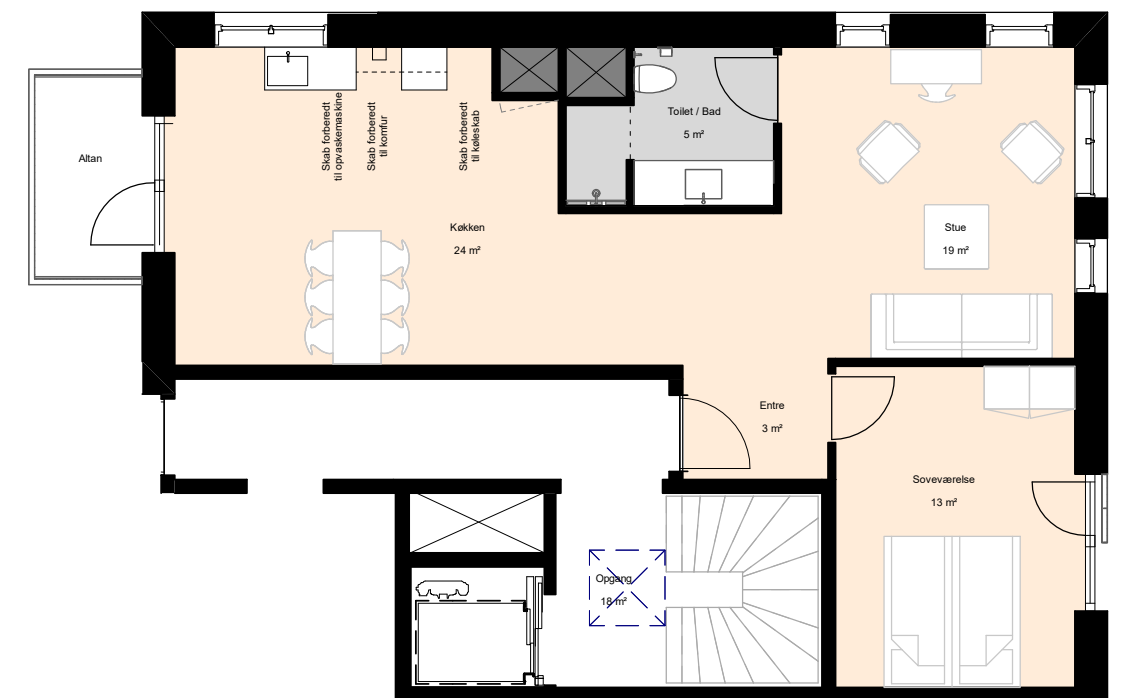

1 M

Plantegninger er kun vejledende (forbehold for fejl)

BOLIGTYPER OG PLANTEGNINGER

2 værelser - Type 8

BOLIG NR.	OPGANG	VÆR.	ETAGE	AREAL	ADRESSE
37	3	2	5	92	Bellidavej 1, th

Isometri

Signaturforklaring

- | | | | |
|--|-------------|--|---------------|
| | Teknik | | Vask |
| | Badeværelse | | Fast inventar |
| | Ophold | | Løst inventar |