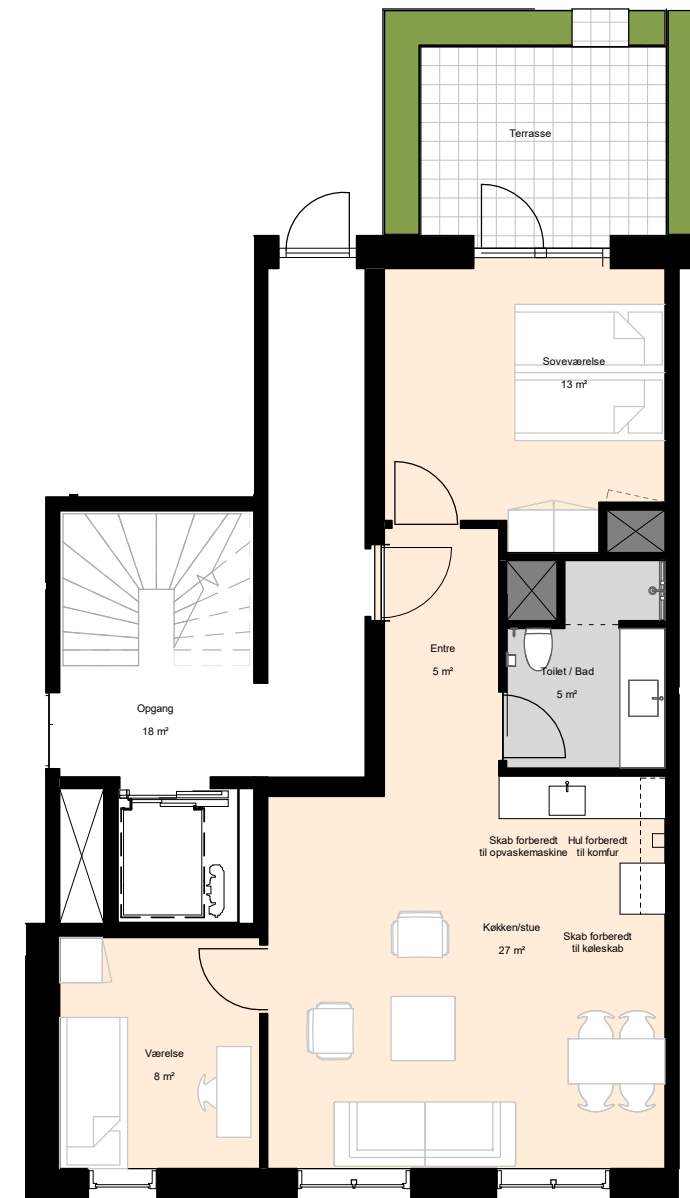

1 M

Plantegninger er kun vejledende (forbehold for fejl)

BOLIGTYPER OG PLANTEGNINGER

3 værelser - Type 6

BOLIG NR.	OPGANG	VÆR.	ETAGE	AREAL	ADRESSE
2	5	3	1	82	Torveporten 12, tv

Isometri

Signaturforklaring

- | | | | |
|--|-------------|--|---------------|
| | Teknik | | Vask |
| | Badeværelse | | Fast inventar |
| | Ophold | | Løst inventar |