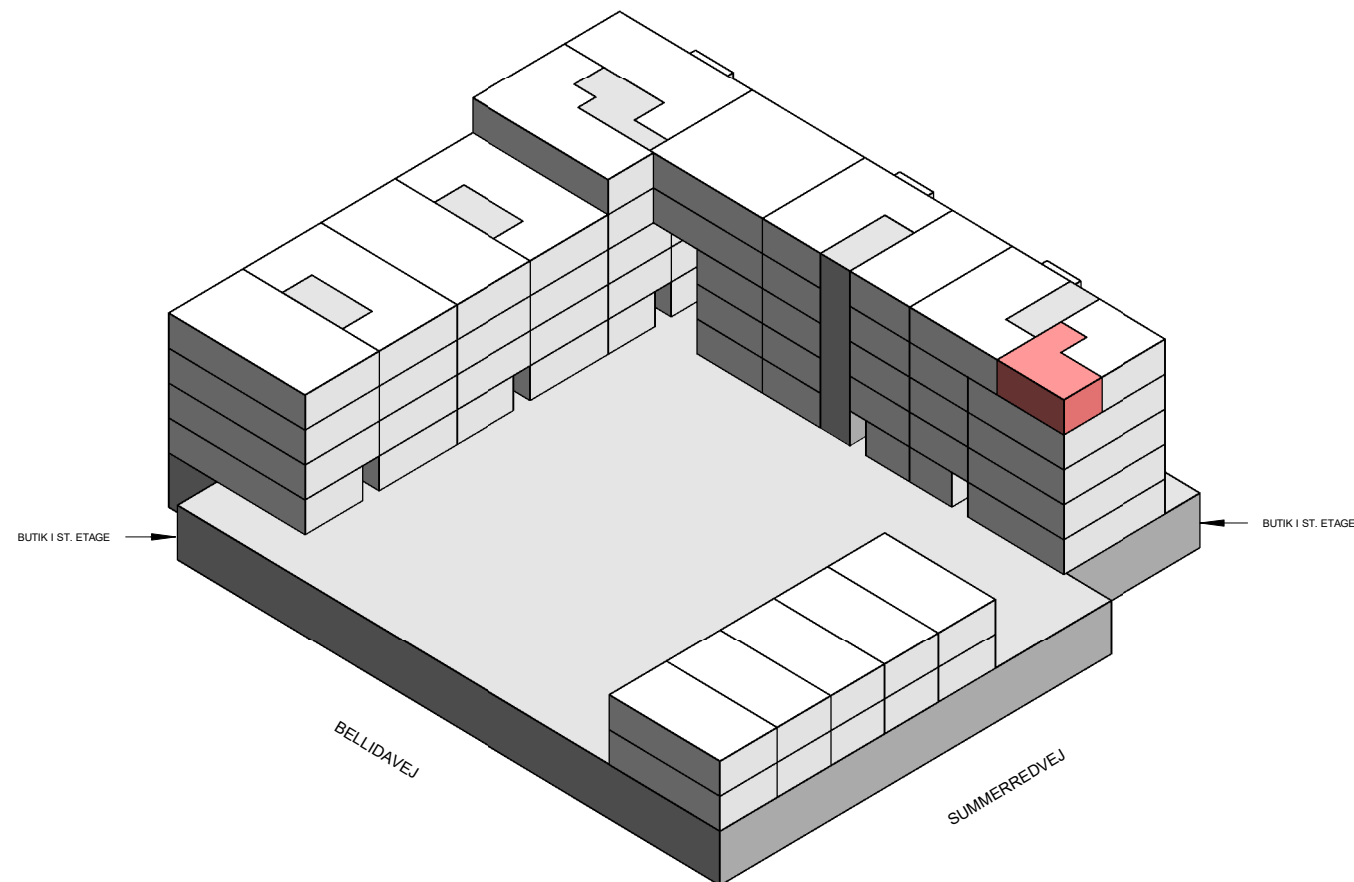

BOLIGTYPER OG PLANTEGNINGER

1 værelse - Type 4

BOLIG NR.	OPGANG	VÆR.	ETAGE	AREAL	ADRESSE
11	5	1	5	39	Torveporten 12, th

Isometri

Signaturforklaring

- Teknik
- Vask
- Badeværelse
- Fast inventar
- Ophold
- Løst inventar

1 M

Plantegninger er kun vejledende (forbehold for fejl)