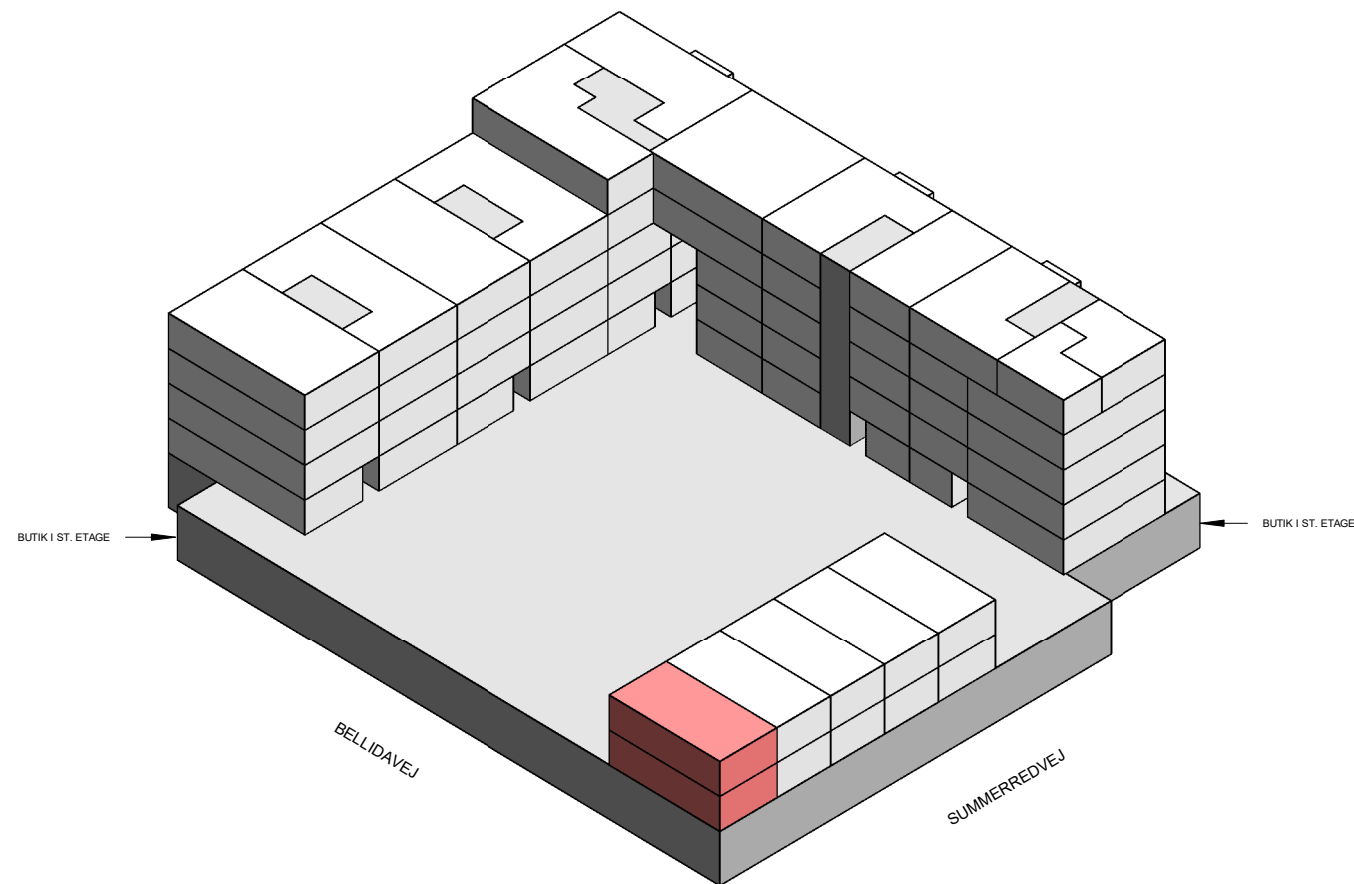

1 M

Plantegninger er kun vejledende (forbehold for fejl)

BOLIGTYPER OG PLANTEGNINGER

Rækkehus - Type 3

BOLIG NR.	OPGANG	VÆR.	ETAGE	AREAL	ADRESSE
60	-	4	1-2	113	Summerredvej 10

Isometri

2. etage

1. etage