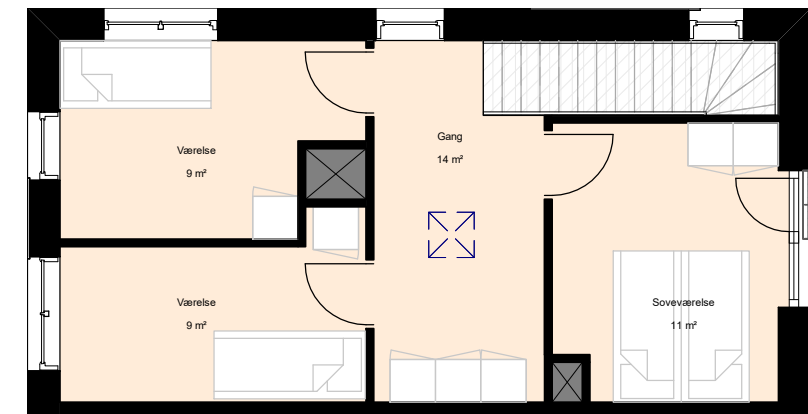

1 M

Plantegninger er kun vejledende (forbehold for fejl)

BOLIGTYPER OG PLANTEGNINGER

Rækkehus - Type 3

BOLIG NR.	OPGANG	VÆR.	ETAGE	AREAL	ADRESSE
60	-	4	1-2	113	Summerredvej 10

Isometri

2. etage

1. etage