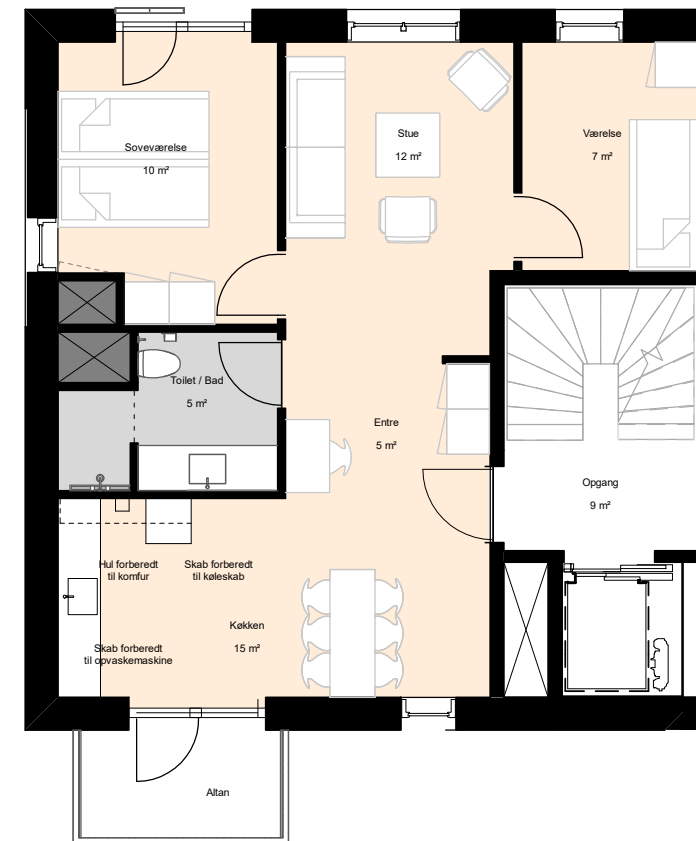

1 M

Plantegninger er kun vejledende (forbehold for fejl)

BOLIGTYPER OG PLANTEGNINGER

3 værelser - Type 13

BOLIG NR.	OPGANG	VÆR.	ETAGE	AREAL	ADRESSE
5	5	3	2	81	Torveporten 12, th
7	5	3	3	81	Torveporten 12, th
9	5	3	4	81	Torveporten 12, th

Isometri

Signaturforklaring

	Teknik		Vask
	Badeværelse		Fast inventar
	Ophold		Løst inventar

1 M

Plantegninger er kun vejledende (forbehold for fejl)
Antal og størrelse på vinduer kan variere.

BOLIGTYPER OG PLANTEGNINGER