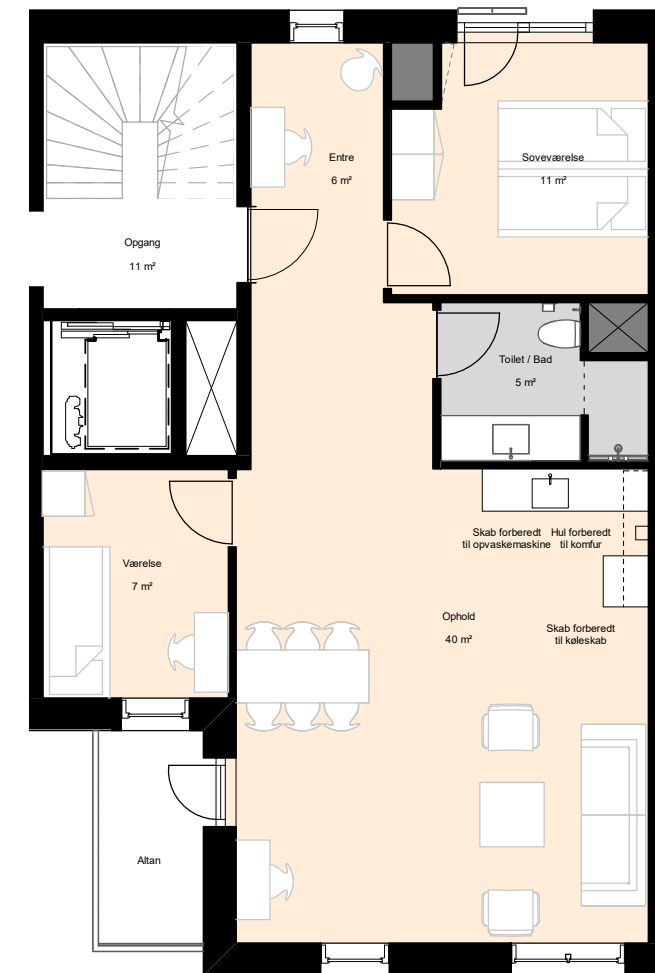

Plantegninger er kun vejledende (forbehold for fejl)

BOLIGTYPER OG PLANTEGNINGER

3 værelser - Type 15

BOLIG NR.	OPGANG	VÆR.	ETAGE	AREAL	ADRESSE
17	4	3	3	92	Torveporten 14, tv

Isometri

Signaturforklaring

- | | | | |
|--|-------------|--|---------------|
| | Teknik | | Vask |
| | Badeværelse | | Fast inventar |
| | Ophold | | Løst inventar |