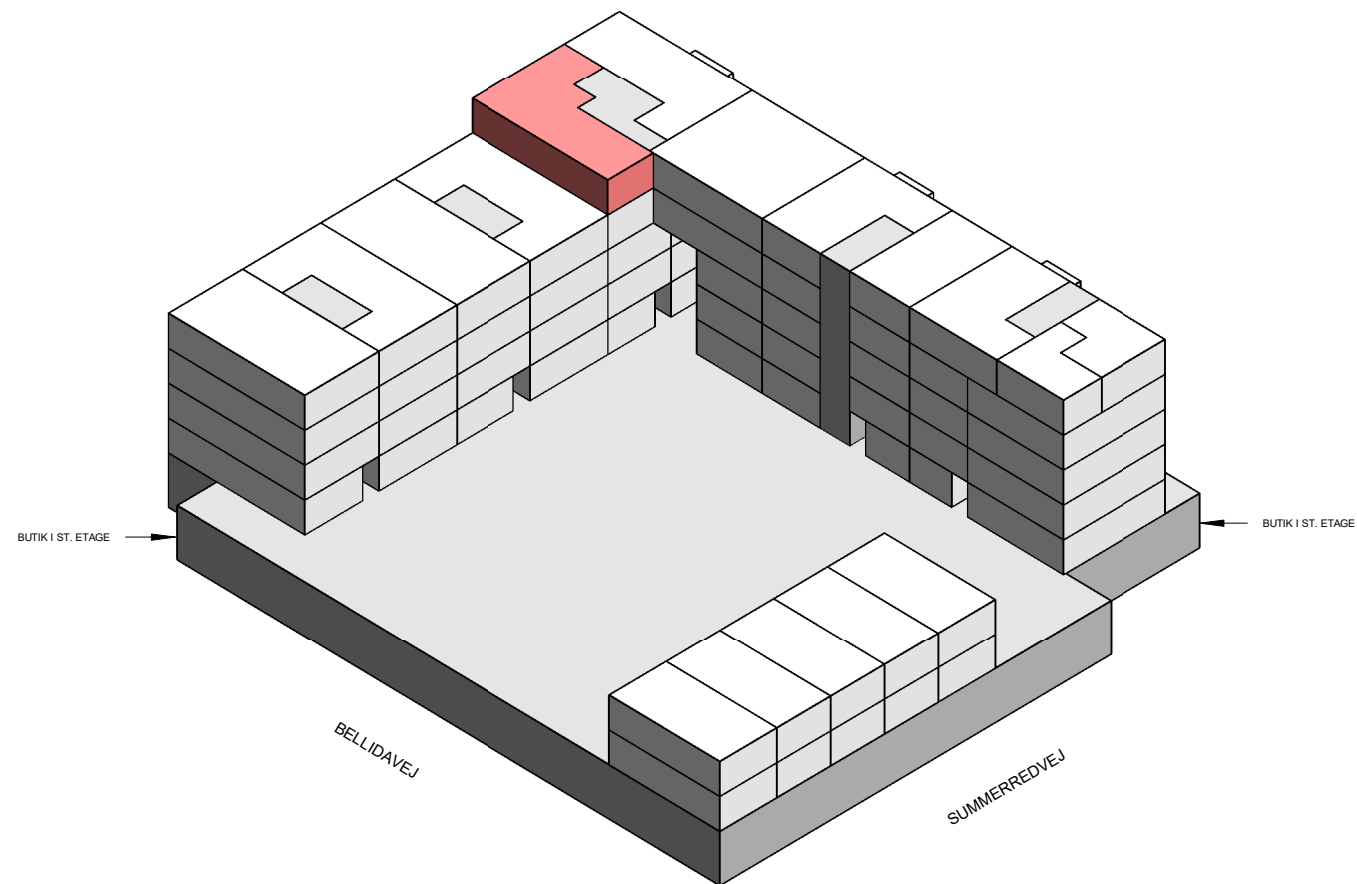

1 M

Plantegninger er kun vejledende (forbehold for fejl)

BOLIGTYPER OG PLANTEGNINGER

2 værelser - Type 8

BOLIG NR.	OPGANG	VÆR.	ETAGE	AREAL	ADRESSE
37	3	2	5	92	Bellidavej 1, th

Isometri

Signaturforklaring

- | | | | |
|--|-------------|--|---------------|
| | Teknik | | Vask |
| | Badeværelse | | Fast inventar |
| | Ophold | | Løst inventar |