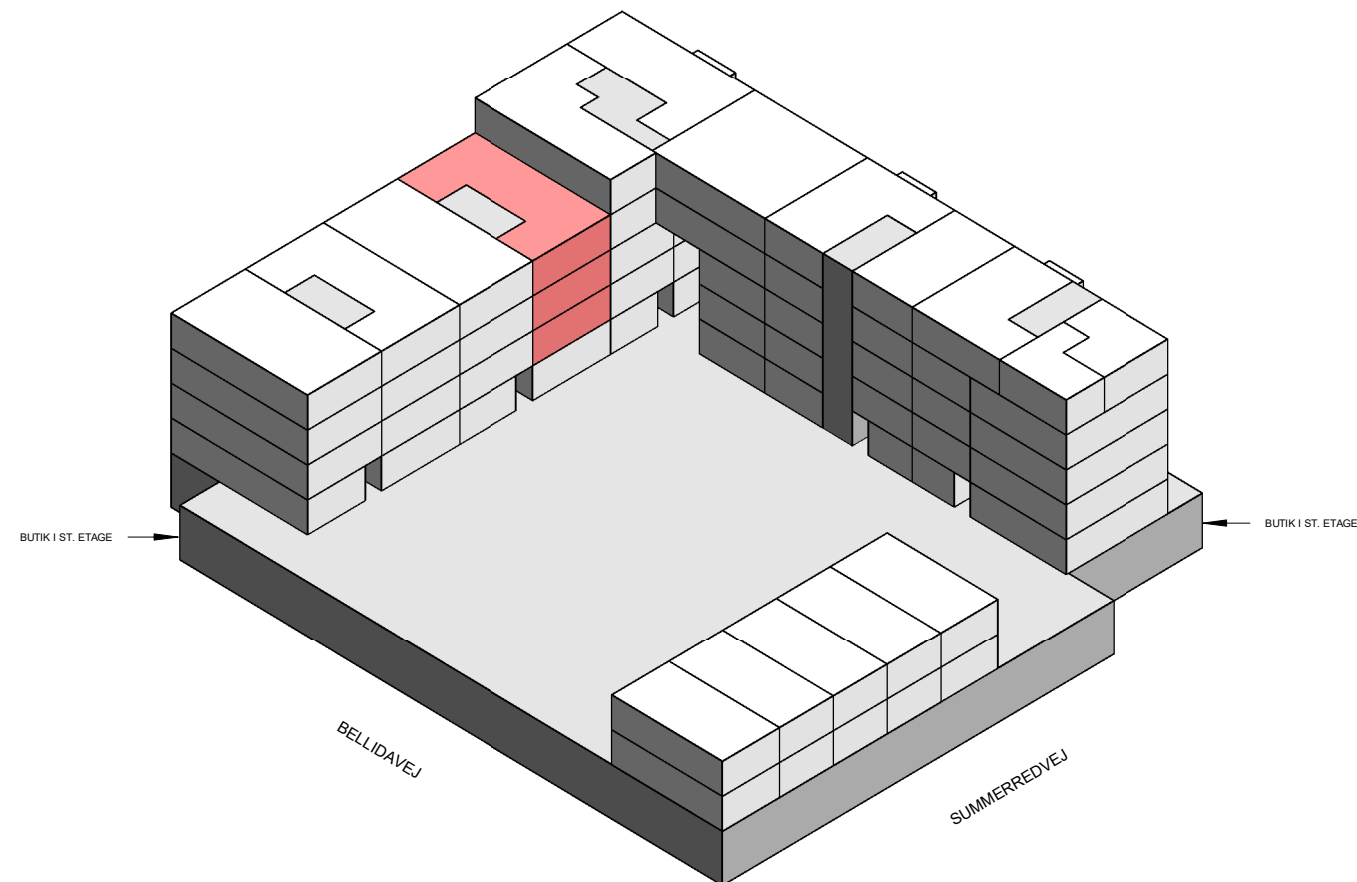

BOLIGTYPER OG PLANTEGNINGER

3 værelser - Type 10

BOLIG NR.	OPGANG	VÆR.	ETAGE	AREAL	ADRESSE
43	2	3	2	90	Bellidavej 3, tv
45	2	3	3	90	Bellidavej 3, tv
47	2	3	4	90	Bellidavej 3, tv

Isometri

Signaturforklaring

	Teknik		Vask
	Badeværelse		Fast inventar
	Ophold		Løst inventar

1 M

Plantegninger er kun vejledende (forbehold for fejl)
Antal og størrelse på vinduer kan variere.