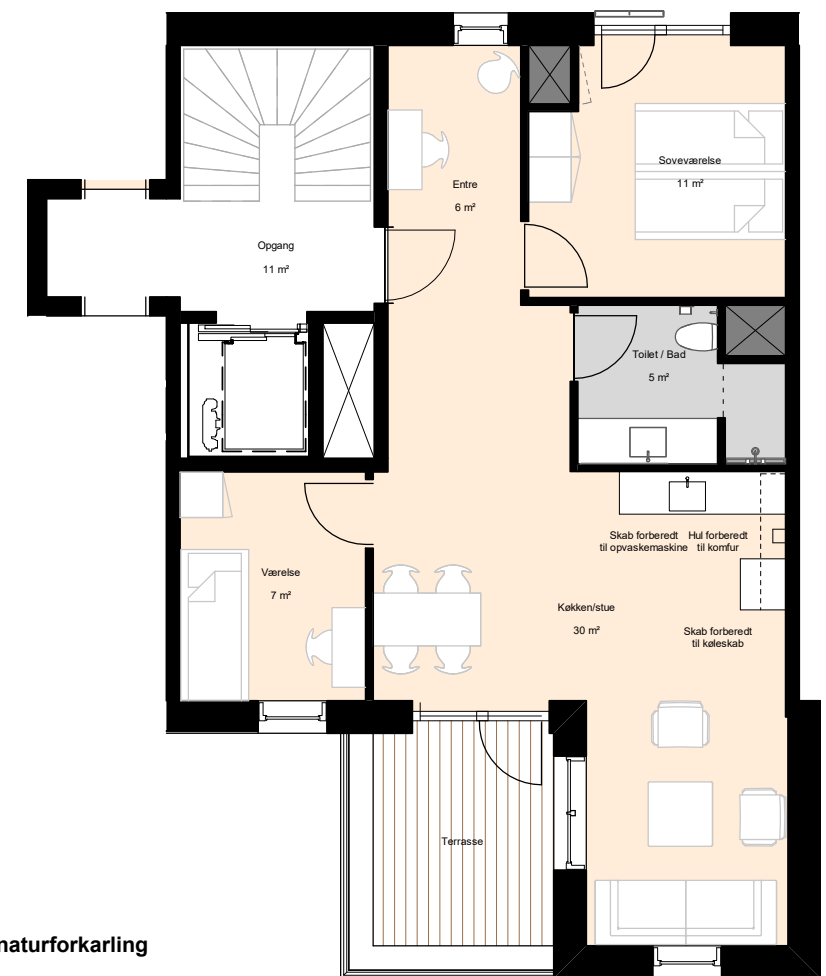

Plantegninger er kun vejledende (forbehold for fejl)

1 M

BOLIGTYPER OG PLANTEGNINGER

3 værelser - Type 17

BOLIG NR.	OPGANG	VÆR.	ETAGE	AREAL	ADRESSE
20	4	3	4	84	Torveporten 14, tv

Isometri

Signaturforklaring