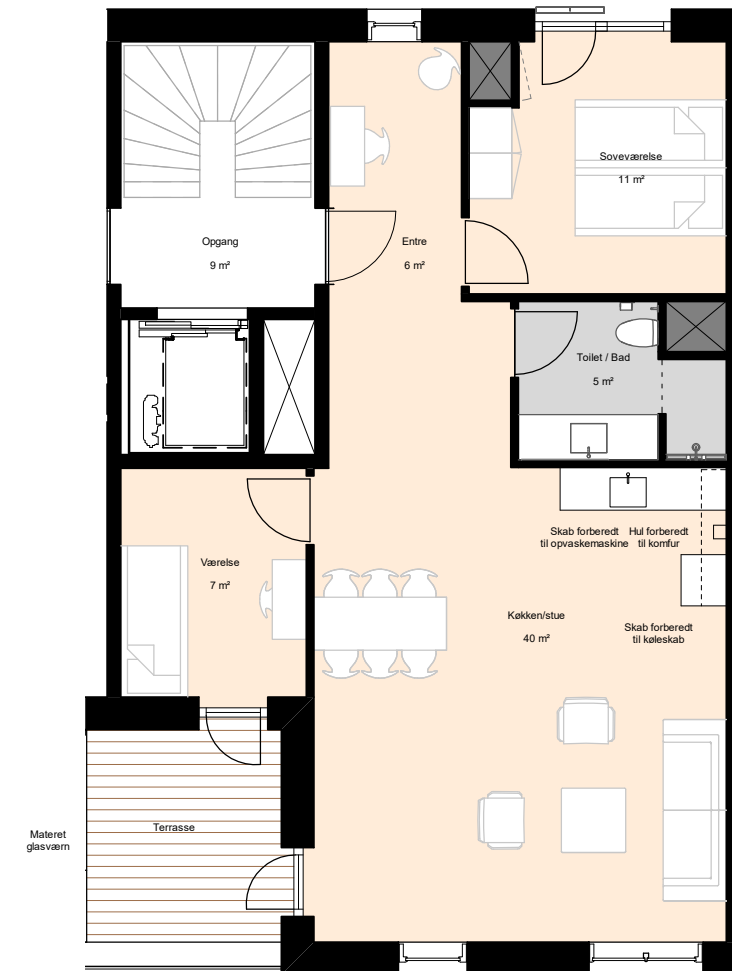

Plantegninger er kun vejledende (forbehold for fejl)

BOLIGTYPER OG PLANTEGNINGER

3 værelser - Type 11

BOLIG NR.	OPGANG	VÆR.	ETAGE	AREAL	ADRESSE
15	4	3	2	92	Torveporten 14, tv

Isometri

Signaturforklaring

-  Teknik
-  Badeværelse
-  Ophold
-  Vask
-  Fast inventar
-  Løst inventar