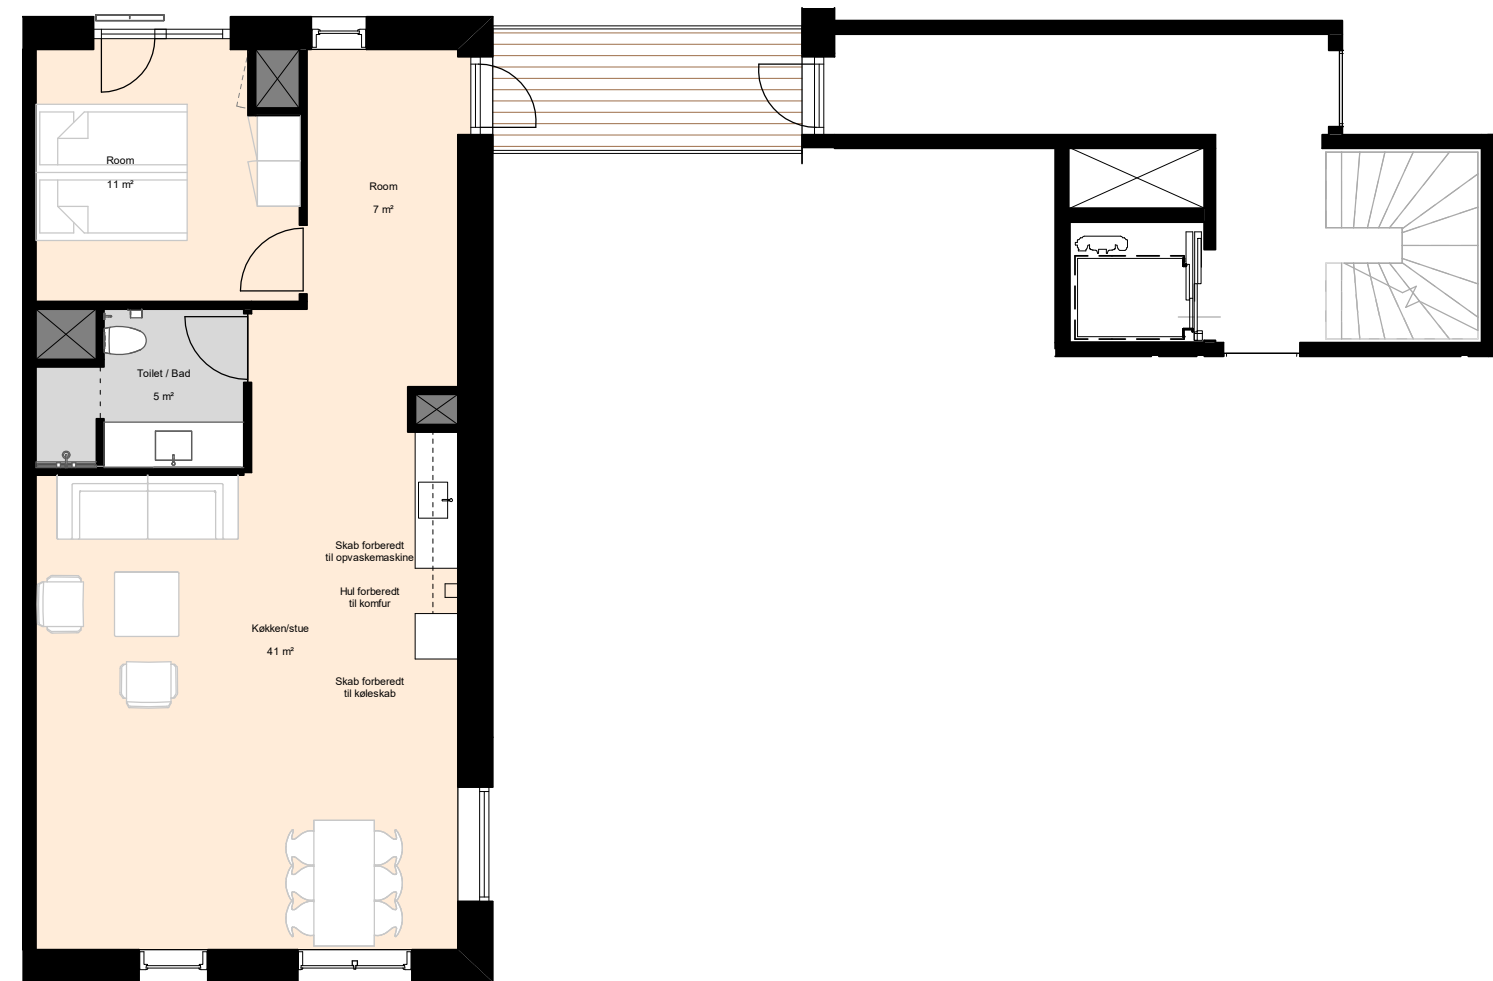

1 M

Plantegninger er kun vejledende (forbehold for fejl)

BOLIGTYPER OG PLANTEGNINGER

2 værelser - Type 5

BOLIG NR.	OPGANG	VÆR.	ETAGE	AREAL	ADRESSE
30	3	2	2	97	Bellidavej 1, mf

Isometri

Signaturforklaring

-  Teknik
-  Badeværelse
-  Ophold
-  Vask
-  Fast inventar
-  Løst inventar