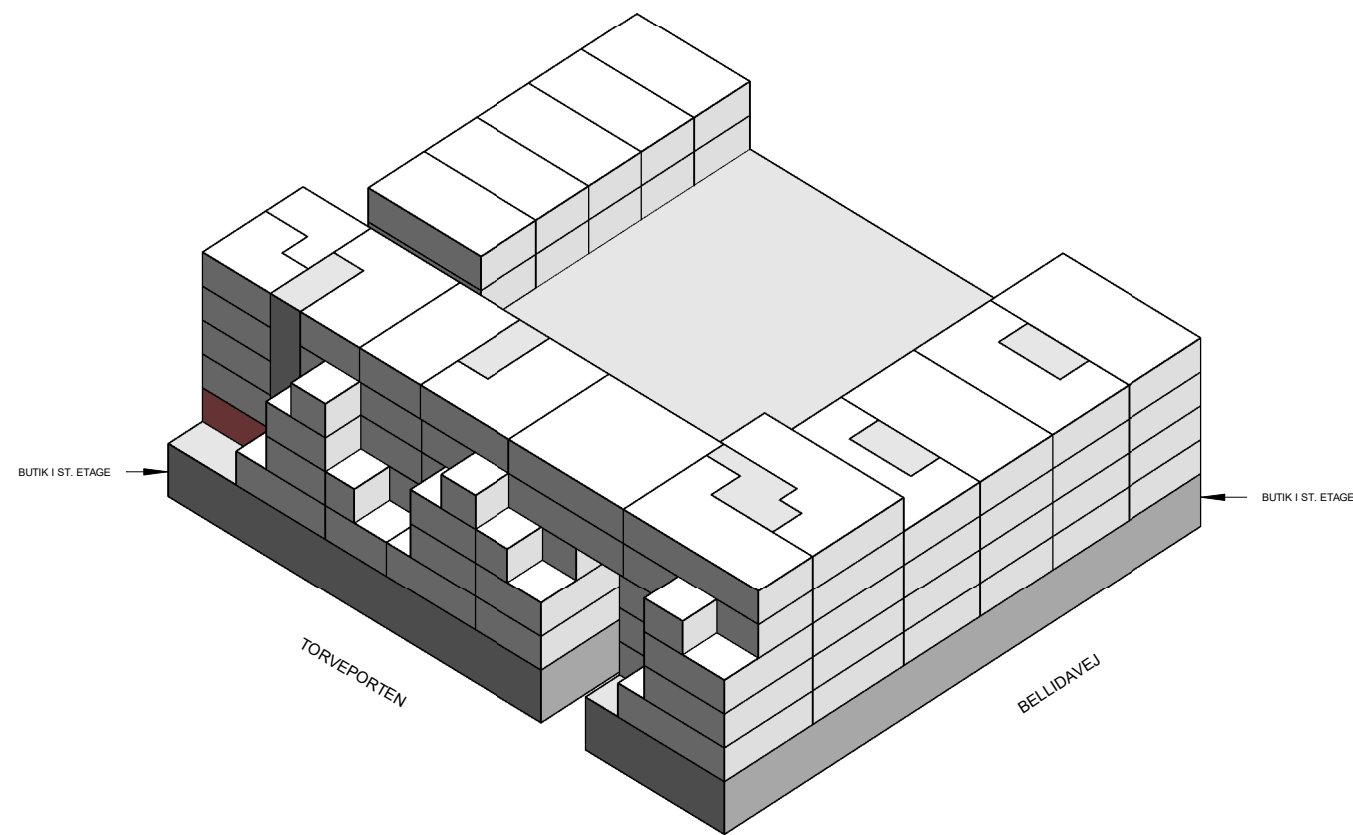

1 M

Plantegninger er kun vejledende (forbehold for fejl)

BOLIGTYPER OG PLANTEGNINGER

3 værelser - Type 7

BOLIG NR.	OPGANG	VÆR.	ETAGE	AREAL	ADRESSE
3	5	3	1	81	Torveporten 12, th

Isometri

Signaturforklaring

-  Teknik
-  Badeværelse
-  Ophold
-  Vask
-  Fast inventar
-  Løst inventar