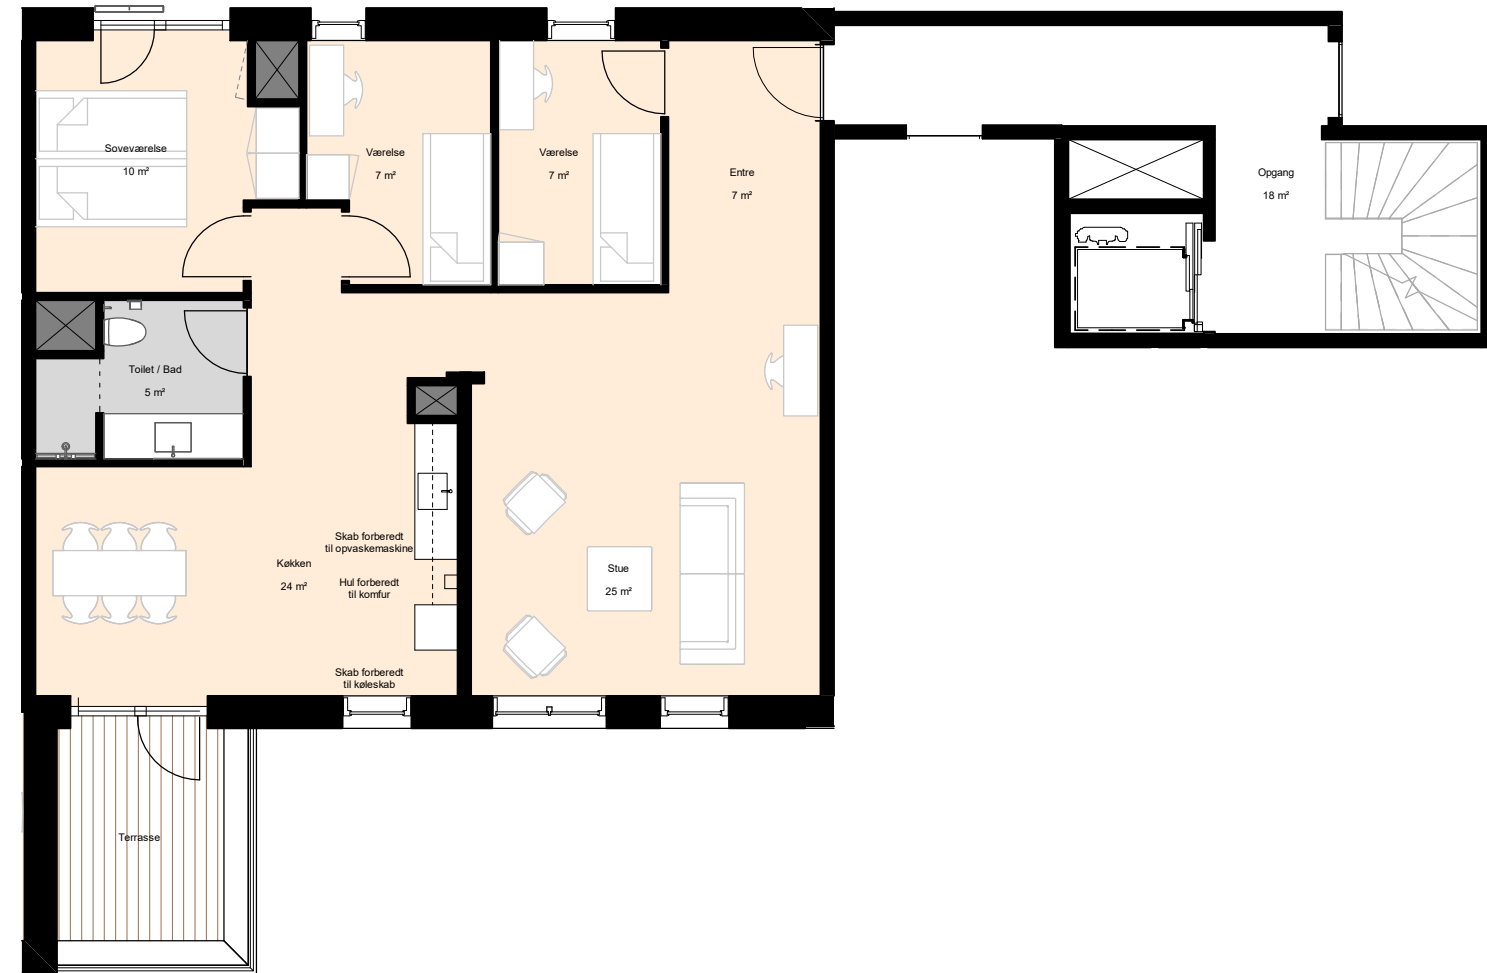

BOLIGTYPER OG PLANTEGNINGER

4 værelser - Type 5

BOLIG NR.	OPGANG	VÆR.	ETAGE	AREAL	ADRESSE
36	4	4	4	112	Bellidavej 1, mf

Isometri

Signaturforklaring

	Teknik		Vask
	Badeværelse		Fast inventar
	Ophold		Løst inventar

Plantegninger er kun vejledende (forbehold for fejl)

1 M