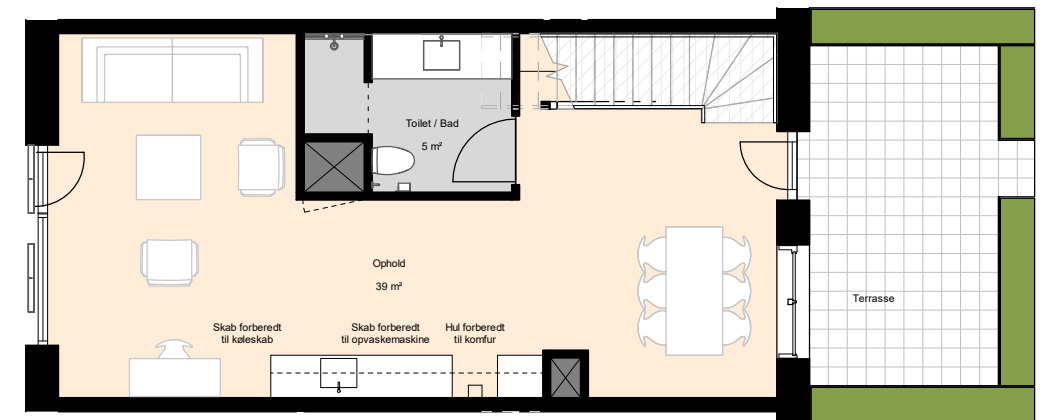

1. etage

Signaturforklaring

	Teknik		Vask
	Badeværelse		Fast inventar
	Ophold		Løst inventar

1 M

Plantegninger er kun vejledende (forbehold for fejl)
Antal og størrelse på vinduer kan variere.