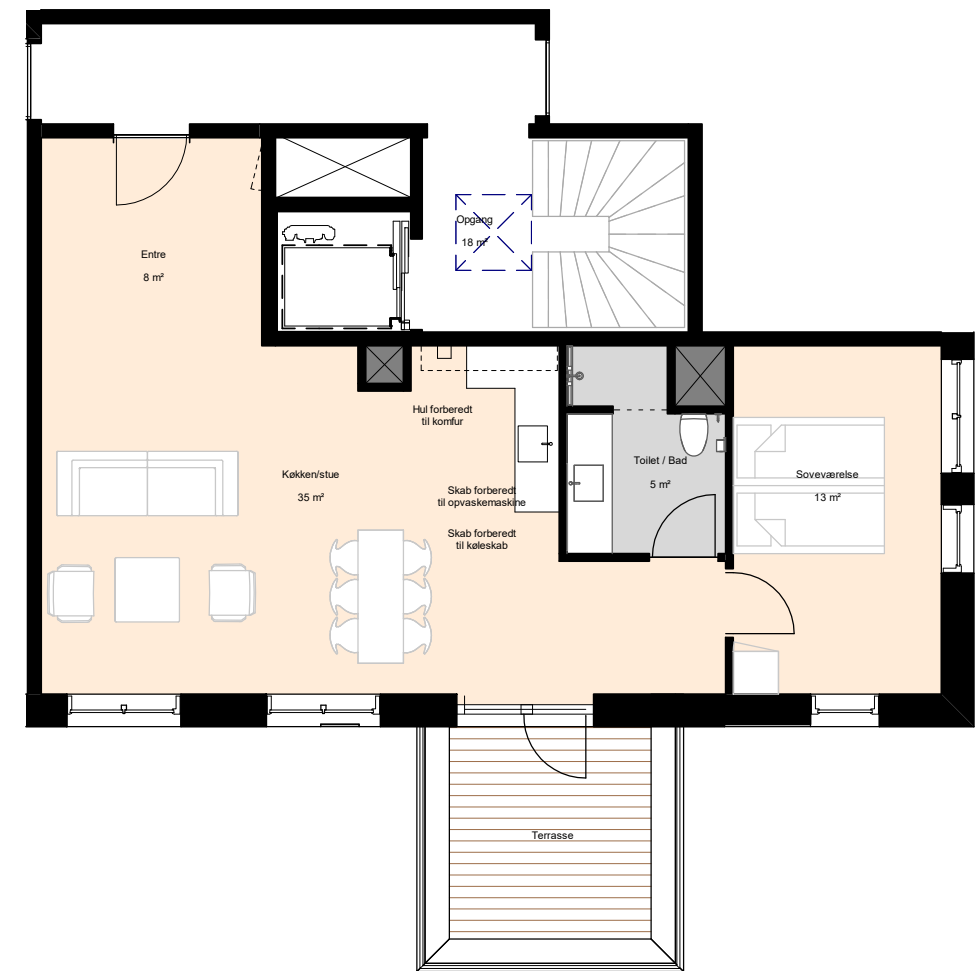

1 M

Plantegninger er kun vejledende (forbehold for fejl)

BOLIGTYPER OG PLANTEGNINGER

2 værelser - Type 9

BOLIG NR.	OPGANG	VÆR.	ETAGE	AREAL	ADRESSE
38	3	2	5	85	Bellidavej 1, tv

Isometri

Signaturforklaring

-  Teknik
-  Badeværelse
-  Ophold
-  Vask
-  Fast inventar
-  Løst inventar