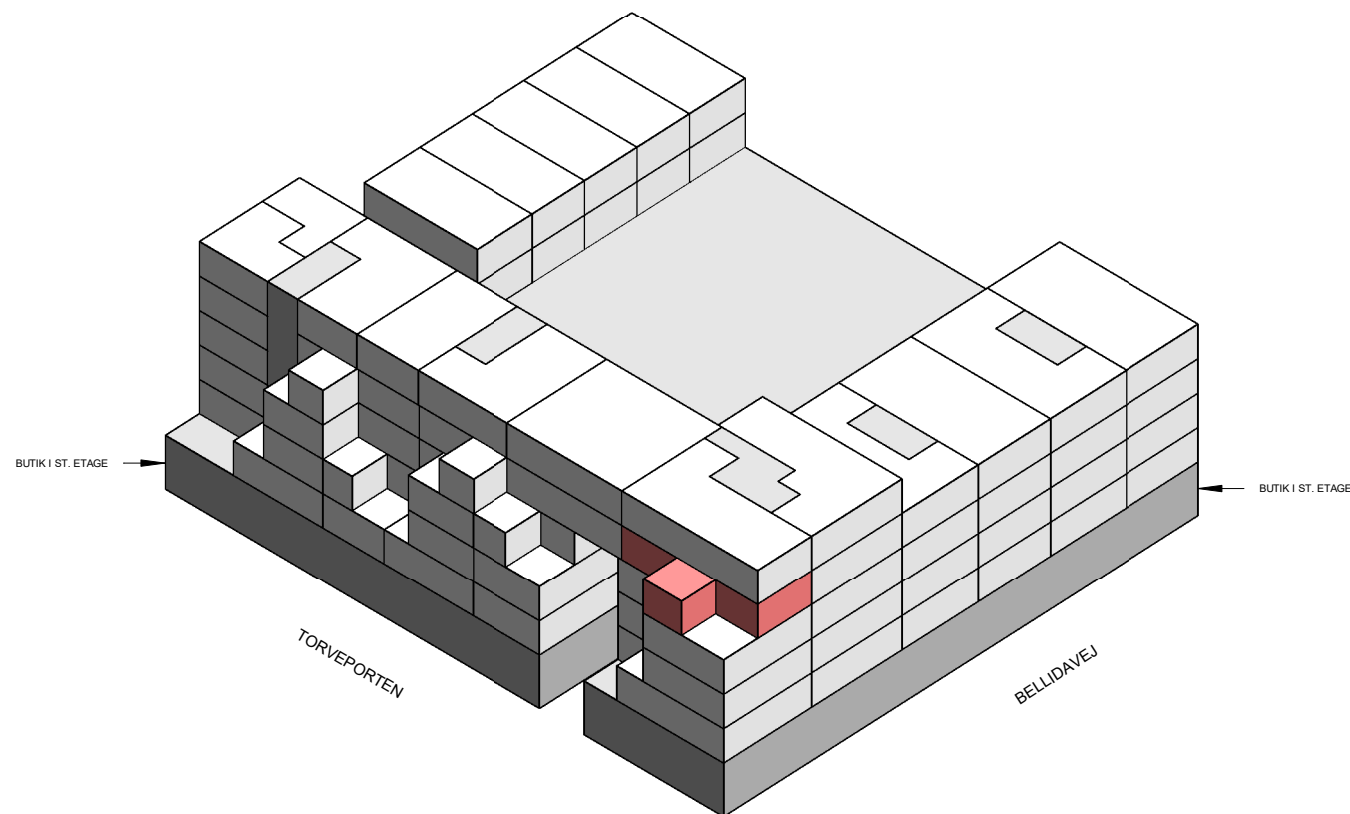

BOLIGTYPER OG PLANTEGNINGER

2 værelser - Type 7

BOLIG NR.	OPGANG	VÆR.	ETAGE	AREAL	ADRESSE
35	3	2	4	96	Bellidavej 1, tv

Isometri

Signaturforklaring

	Teknik		Vask
	Badeværelse		Fast inventar
	Ophold		Løst inventar

1 M

Plantegninger er kun vejledende (forbehold for fejl)