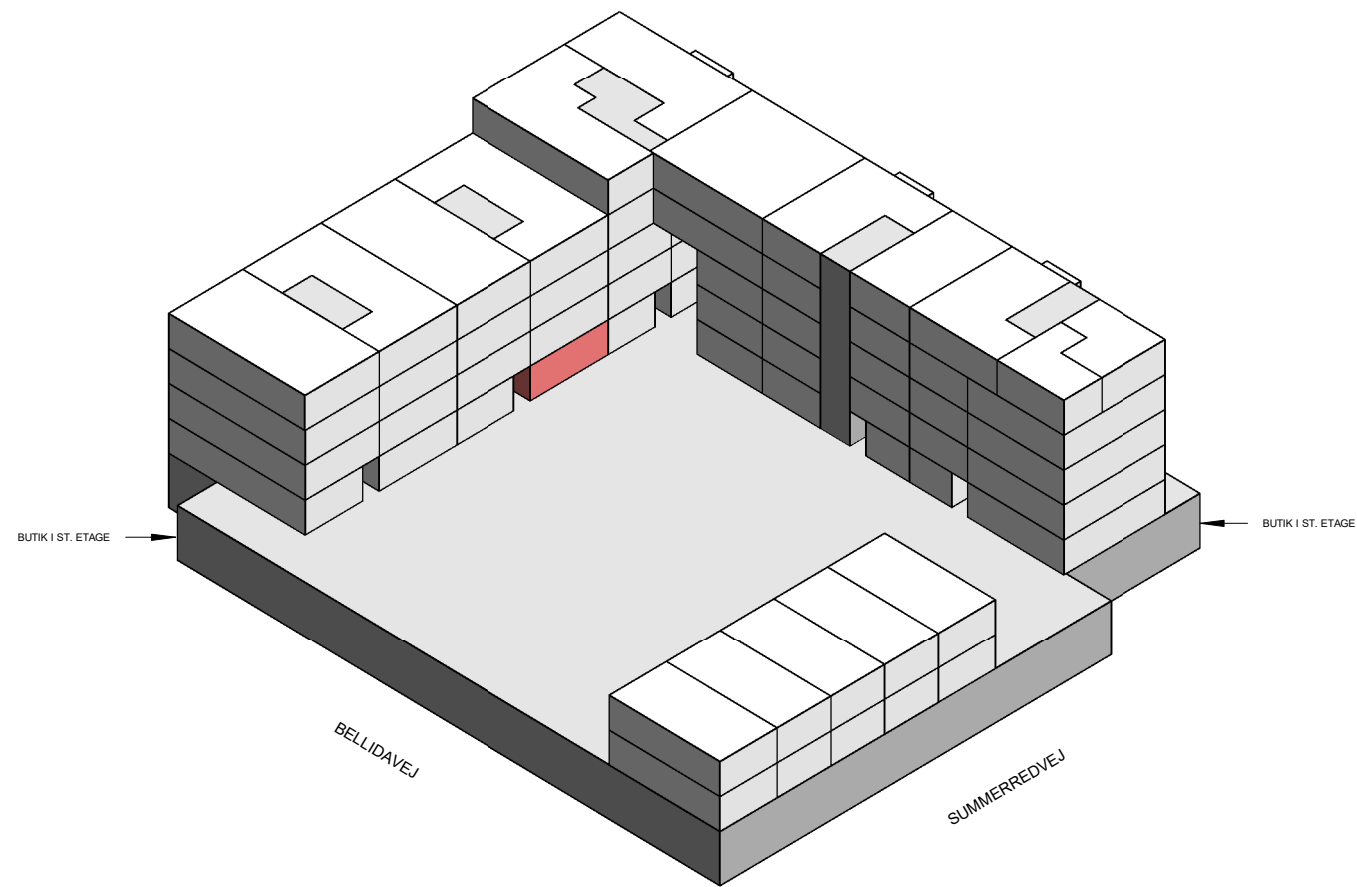

1 M

Plantegninger er kun vejledende (forbehold for fejl)

BOLIGTYPER OG PLANTEGNINGER

3 værelser - Type 4

BOLIG NR.	OPGANG	VÆR.	ETAGE	AREAL	ADRESSE
41	2	3	1	90	Bellidavej 3, tv

Isometri

Signaturforklaring

-  Teknik
-  Badeværelse
-  Ophold
-  Vask
-  Fast inventar
-  Løst inventar