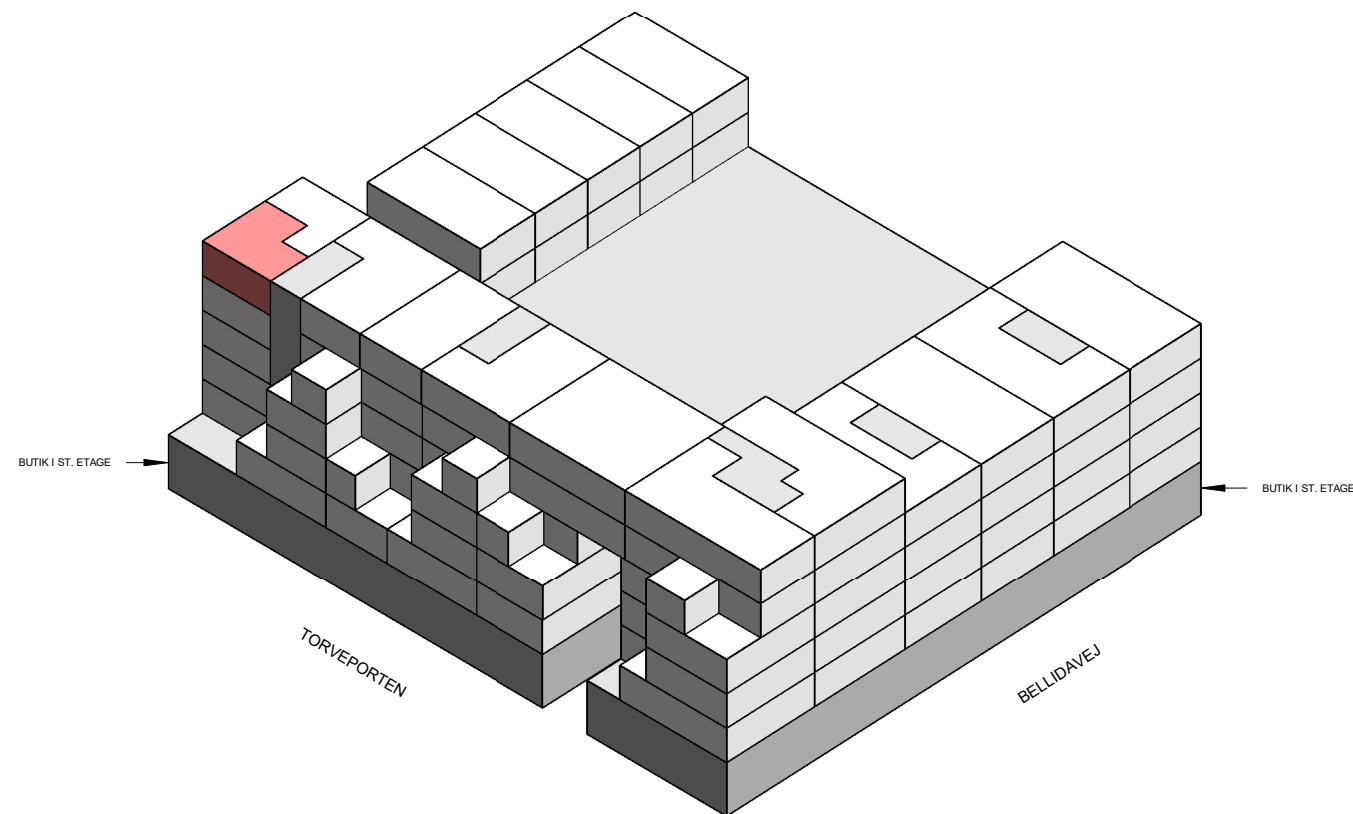

1 M

Plantegninger er kun vejledende (forbehold for fejl)

BOLIGTYPER OG PLANTEGNINGER

1 værelse - Type 5

BOLIG NR.	OPGANG	VÆR.	ETAGE	AREAL	ADRESSE
12	5	1	5	41	Torveporten 12, mf

Isometri

Signaturforklaring

-  Teknik
-  Badeværelse
-  Ophold
-  Vask
-  Fast inventar
-  Løst inventar