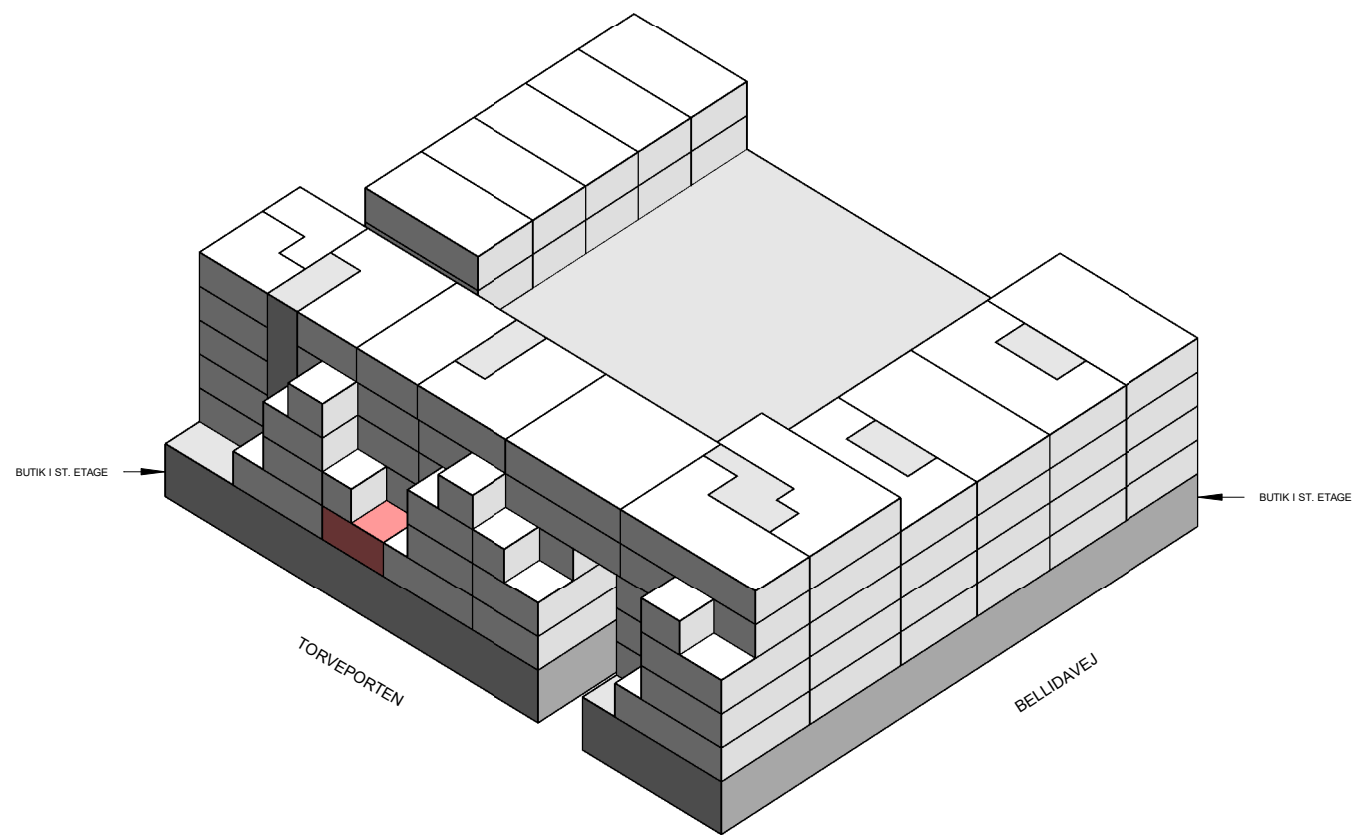

1 M

Plantegninger er kun vejledende (forbehold for fejl)

BOLIGTYPER OG PLANTEGNINGER

2 værelser - Type 3

BOLIG NR.	OPGANG	VÆR.	ETAGE	AREAL	ADRESSE
14	4	2	1	77	Torveporten 14, th

Isometri

Signaturforklaring

- Teknik
- Vask
- Badeværelse
- Fast inventar
- Ophold
- Løst inventar