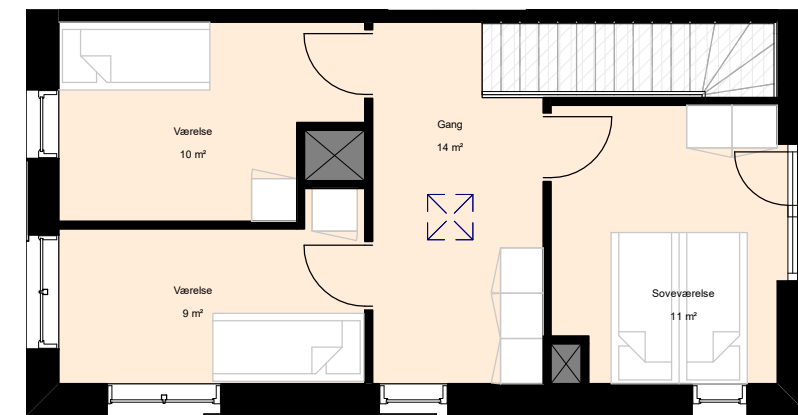

BOLIGTYPER OG PLANTEGNINGER

Rækkehus - Type 2

BOLIG NR.	OPGANG	VÆR.	ETAGE	AREAL	ADRESSE
56	-	4	1-2	113	Summerredvej 2

2. etage