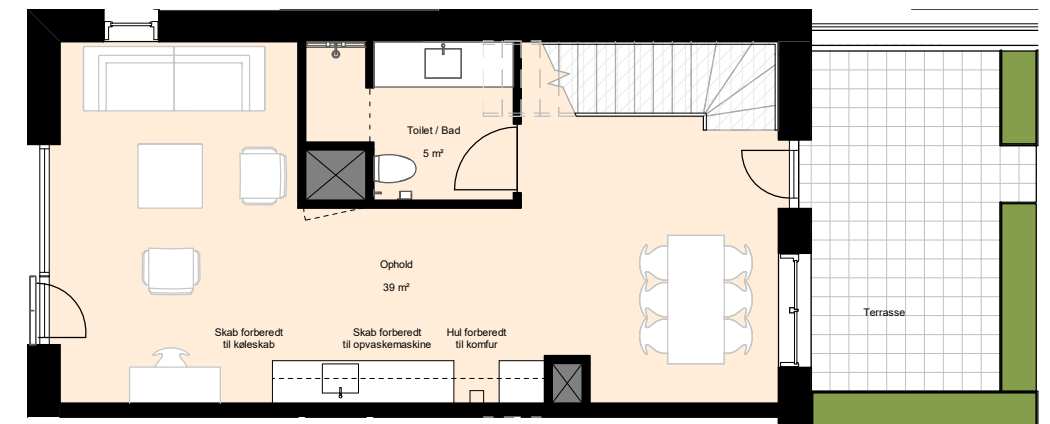

1 M

Plantegninger er kun vejledende (forbehold for fejl)

BOLIGTYPER OG PLANTEGNINGER

Rækkehus - Type 3

BOLIG NR.	OPGANG	VÆR.	ETAGE	AREAL	ADRESSE
60	-	4	1-2	113	Summerredvej 10

Isometri

2. etage

1. etage