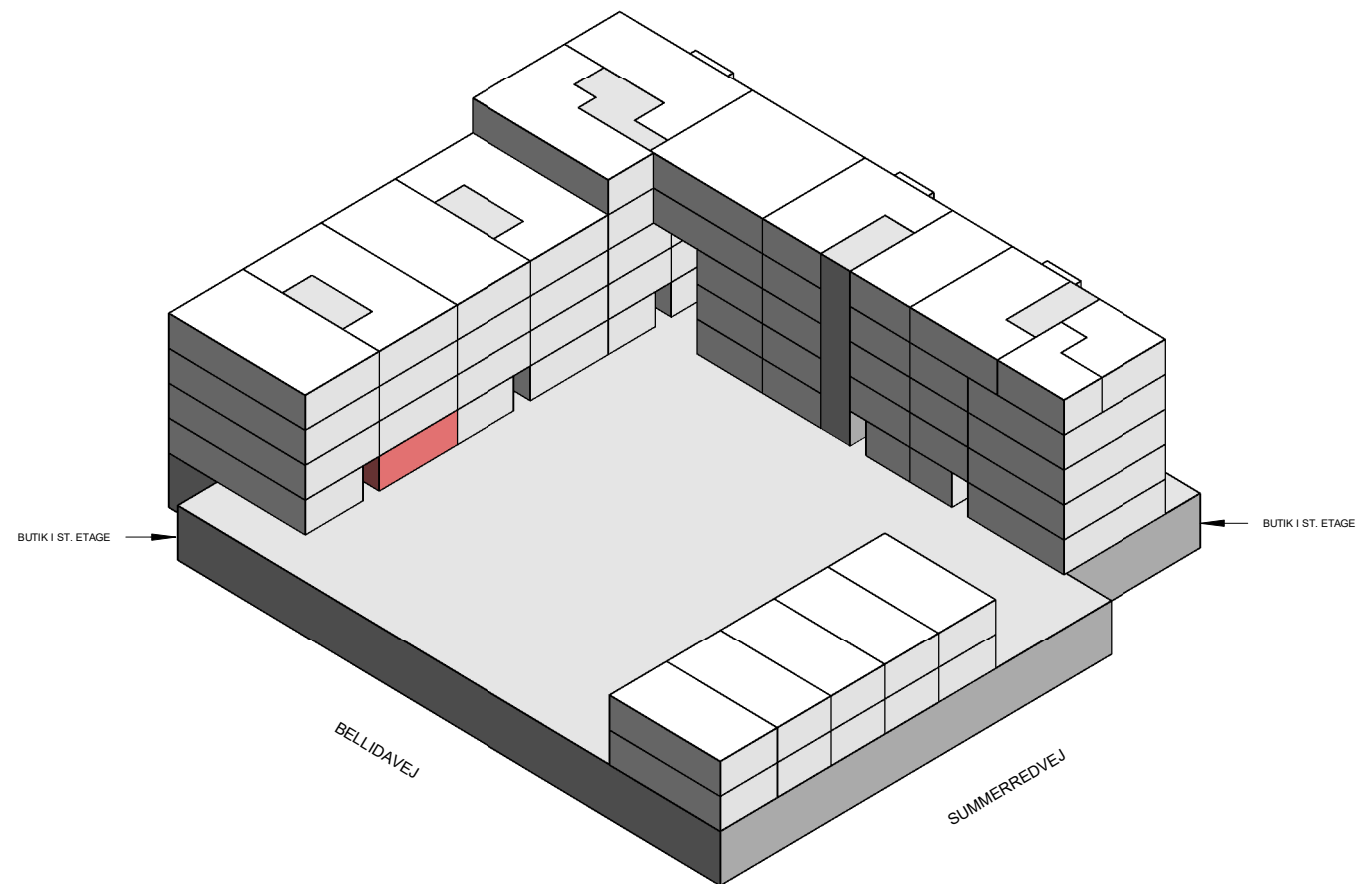

1 M

Plantegninger er kun vejledende (forbehold for fejl)

BOLIGTYPER OG PLANTEGNINGER

3 værelser - Type 2

BOLIG NR.	OPGANG	VÆR.	ETAGE	AREAL	ADRESSE
49	1	3	1	91	Bellidavej 5, tv

Isometri

Signaturforklaring

- | | | | |
|--|-------------|--|---------------|
| | Teknik | | Vask |
| | Badeværelse | | Fast inventar |
| | Ophold | | Løst inventar |