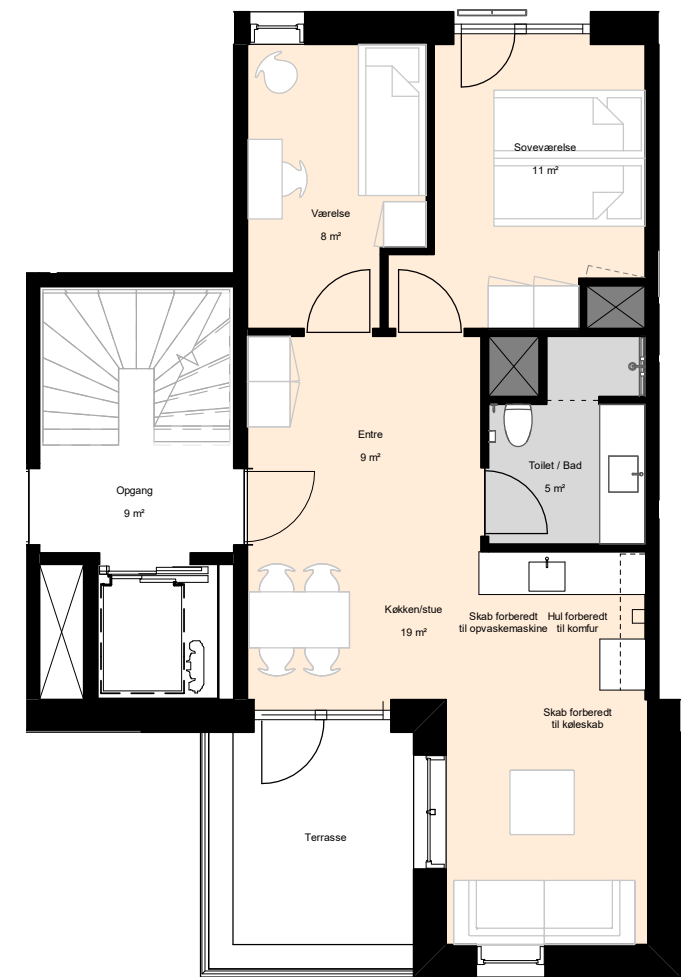

BOLIGTYPER OG PLANTEGNINGER

3 værelser - Type 18

BOLIG NR.	OPGANG	VÆR.	ETAGE	AREAL	ADRESSE
8	5	3	4	75	Torveporten 12, tv

Isometri

Signaturforklaring

	Teknik		Vask
	Badeværelse		Fast inventar
	Ophold		Løst inventar

1 M

Plantegninger er kun vejledende (forbehold for fejl)