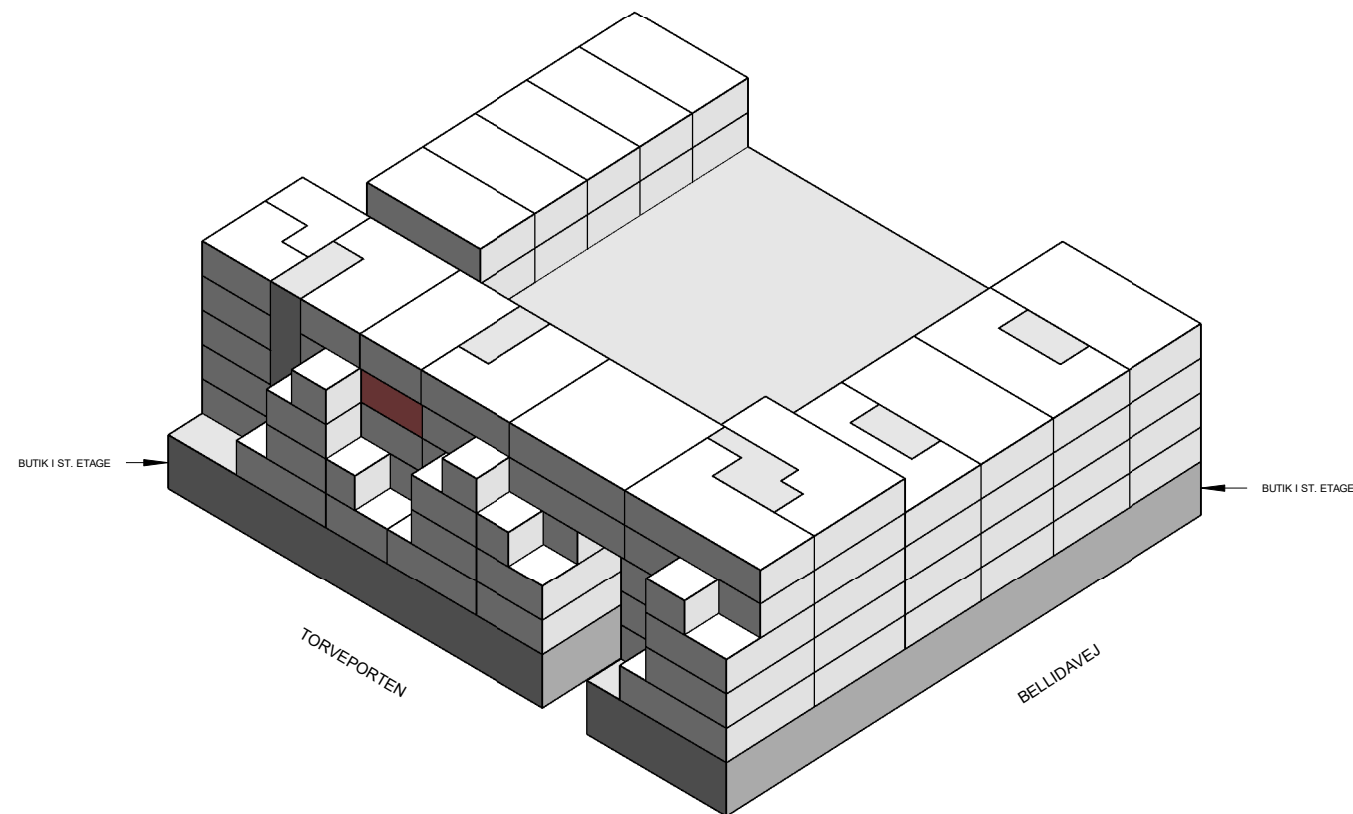

BOLIGTYPER OG PLANTEGNINGER

1 værelse - Type 3

BOLIG NR.	OPGANG	VÆR.	ETAGE	AREAL	ADRESSE
21	4	1	4	36	Torveporten 14, mf

Isometri

Signaturforkarling

	Teknik		Vask
	Badeværelse		Fast inventar
	Ophold		Løst inventar

1 M

Plantegninger er kun vejledende (forbehold for fejl)