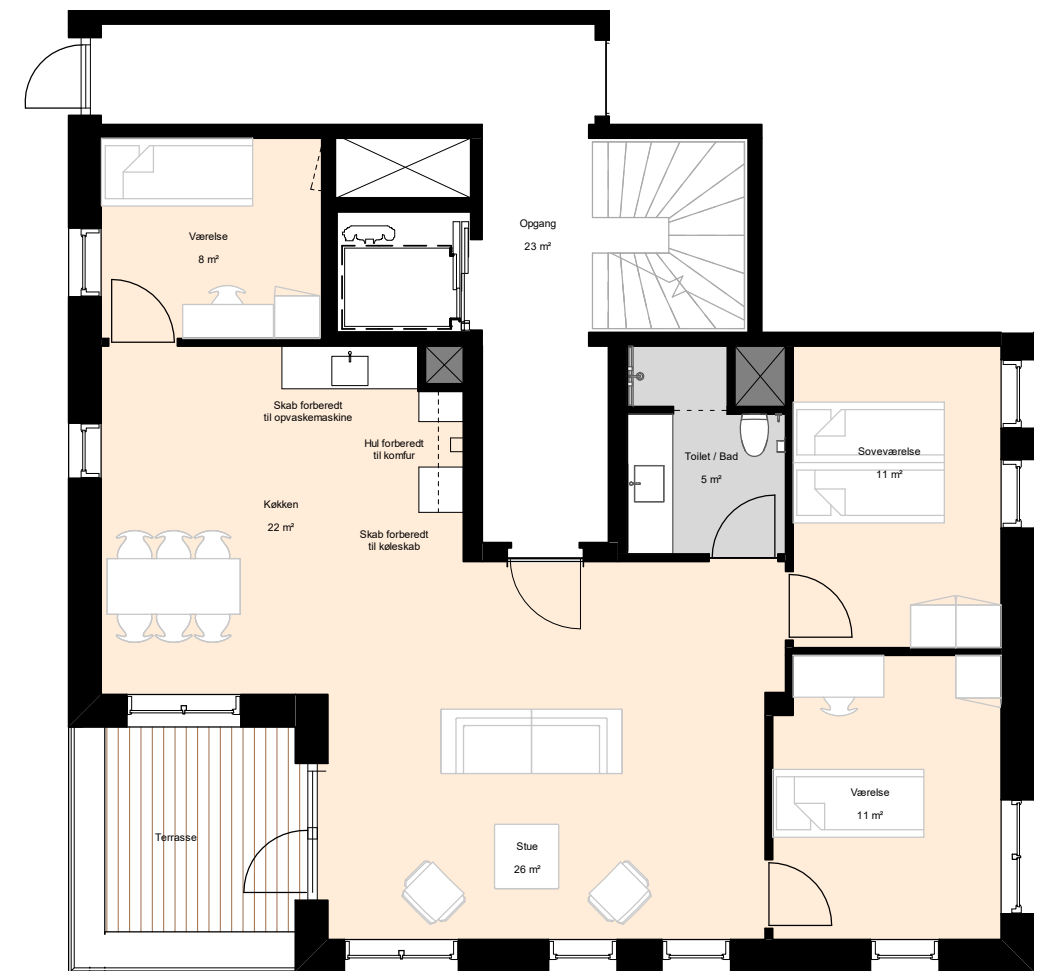

1 M

Plantegninger er kun vejledende (forbehold for fejl)

BOLIGTYPER OG PLANTEGNINGER

4 værelser - Type 1

BOLIG NR.	OPGANG	VÆR.	ETAGE	AREAL	ADRESSE
26	3	4	1	115	Bellidavej 1, tv

Isometri

Signaturforklaring

- Teknik
- Badeværelse
- Ophold
- Vask
- Fast inventar
- Løst inventar