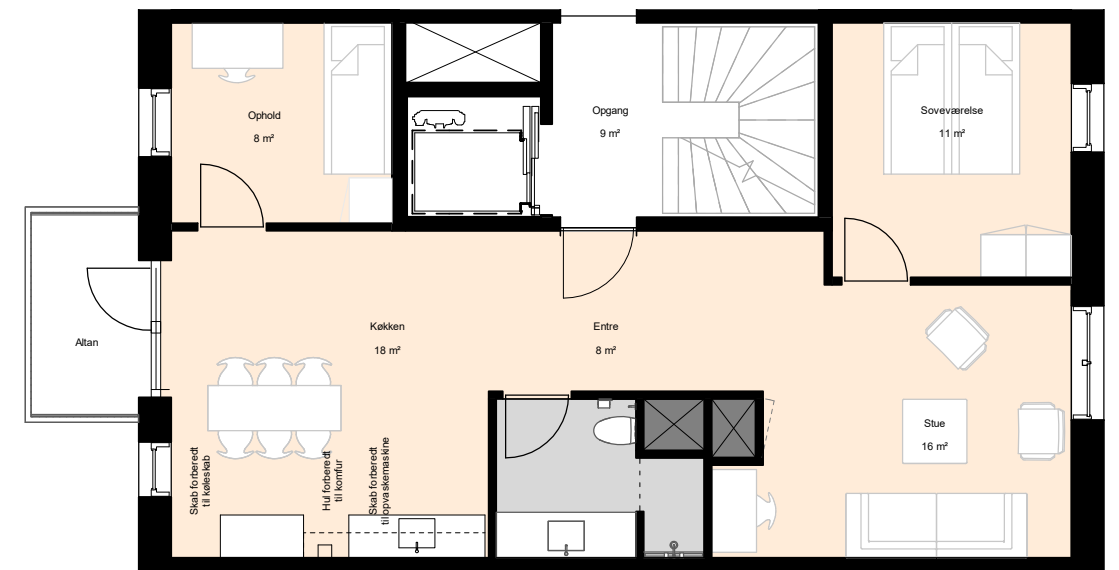

BOLIGTYPER OG PLANTEGNINGER

3 værelser - Type 8

BOLIG NR.	OPGANG	VÆR.	ETAGE	AREAL	ADRESSE
51	1	3	2	91	Bellidavej 5, tv
53	1	3	3	91	Bellidavej 5, tv
55	1	3	4	91	Bellidavej 5, tv

Isometri

Signaturforklaring

	Teknik		Vask
	Badeværelse		Fast inventar
	Ophold		Løst inventar

1 M

Plantegninger er kun vejledende (forbehold for fejl)
Antal og størrelse på vinduer kan variere.