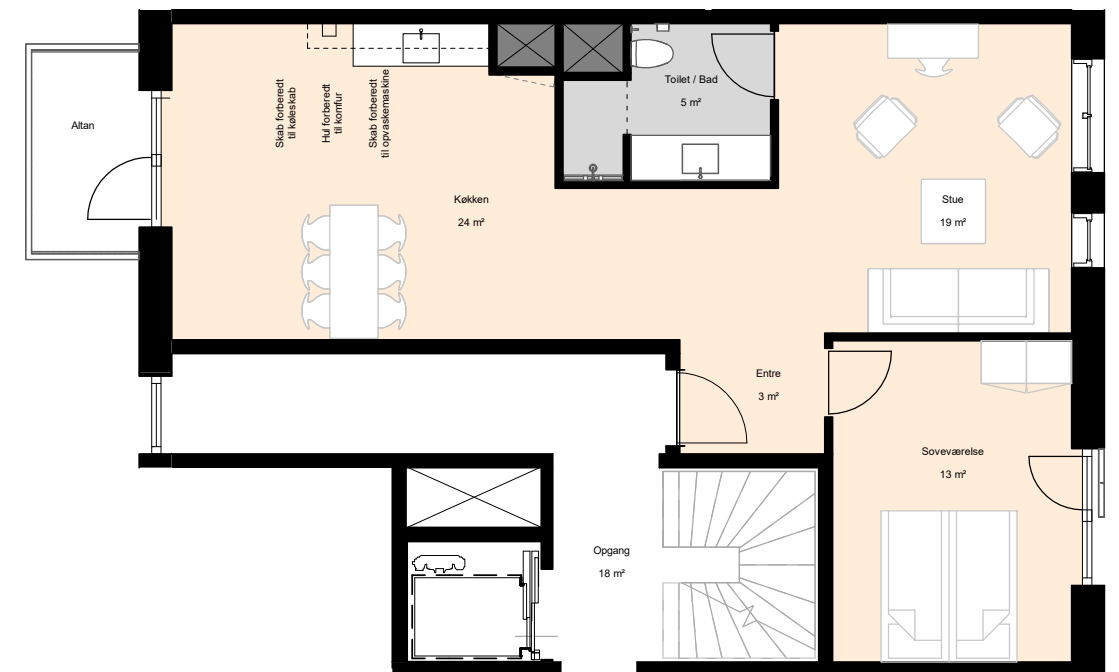

1 M

Plantegninger er kun vejledende (forbehold for fejl)
Antal og størrelse på vinduer kan variere.

BOLIGTYPER OG PLANTEGNINGER

2 værelser - Type 4

BOLIG NR.	OPGANG	VÆR.	ETAGE	AREAL	ADRESSE
28	3	2	2	87	Bellidavej 1, th
31	3	2	3	87	Bellidavej 1, th
34	3	2	4	87	Bellidavej 1, th

Isometri

Signaturforklaring

	Teknik		Vask
	Badeværelse		Fast inventar
	Ophold		Løst inventar

Plantejninger er kun vejledende (forbehold for fejl)
Antal og størrelse på vinduer kan variere.

BOLIGTYPER OG PLANTEGNINGER