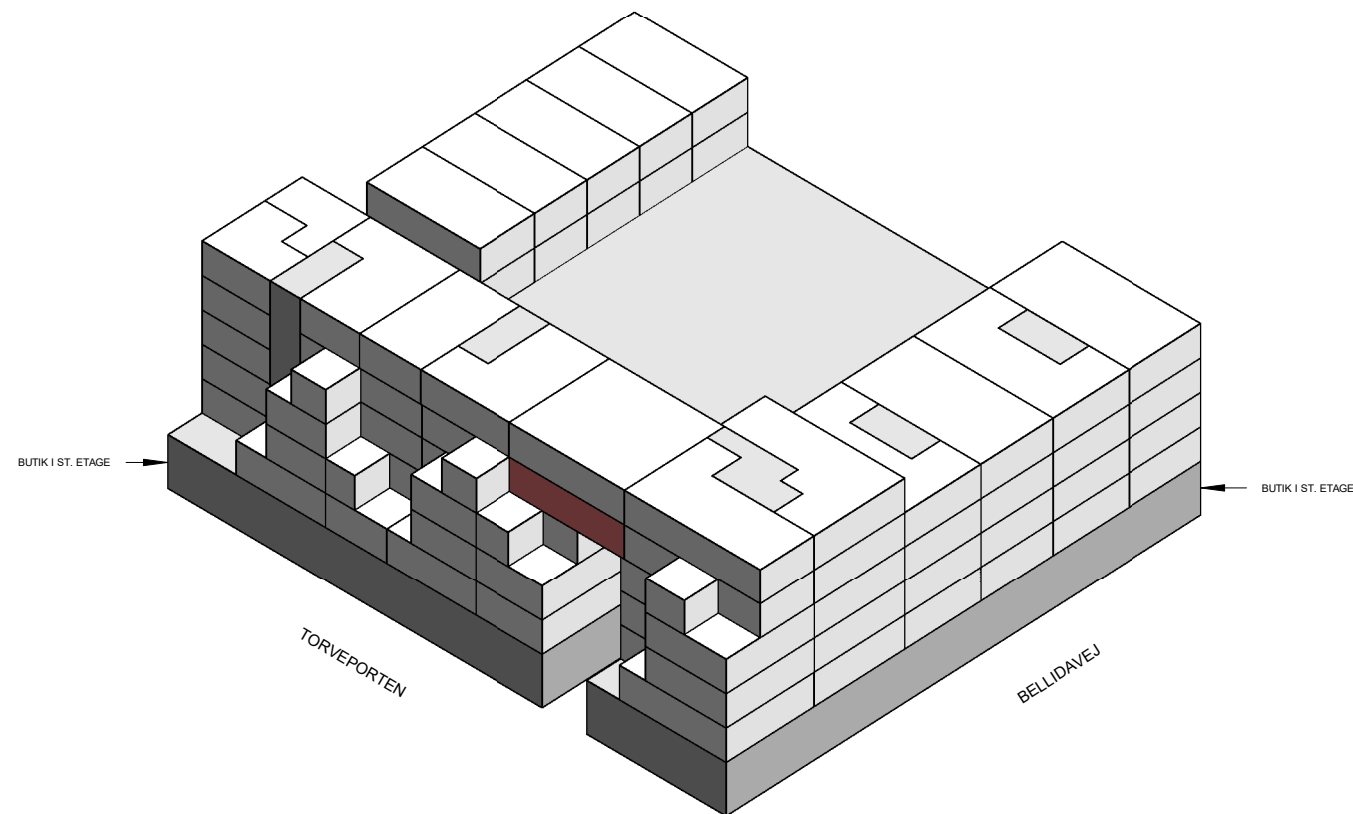

BOLIGTYPER OG PLANTEGNINGER

4 værelser - Type 5

BOLIG NR.	OPGANG	VÆR.	ETAGE	AREAL	ADRESSE
36	4	4	4	112	Bellidavej 1, mf

Isometri

Signaturforklaring

	Teknik		Vask
	Badeværelse		Fast inventar
	Ophold		Løst inventar

Plantegninger er kun vejledende (forbehold for fejl)

1 M