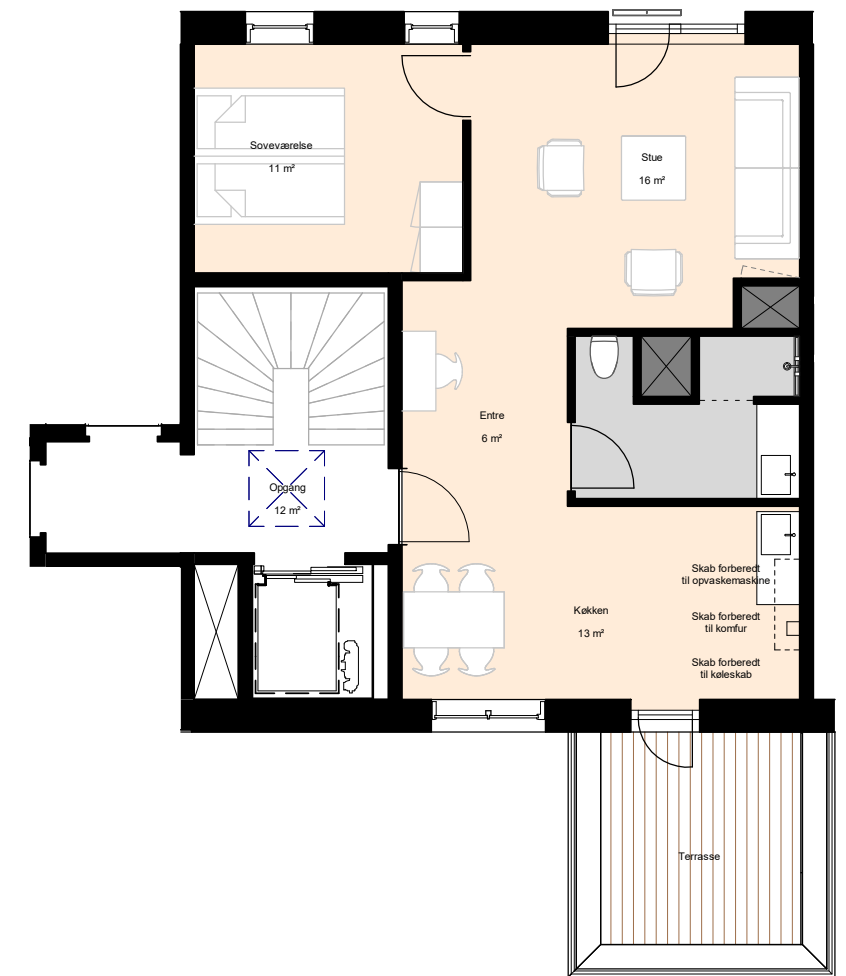

BOLIGTYPER OG PLANTEGNINGER

2 værelser - Type 12

BOLIG NR.	OPGANG	VÆR.	ETAGE	AREAL	ADRESSE
10	5	2	5	74	Torveporten 12, tv

Isometri

Signaturforklaring

	Teknik		Vask
	Badeværelse		Fast inventar
	Ophold		Løst inventar

Plantegninger er kun vejledende (forbehold for fejl)