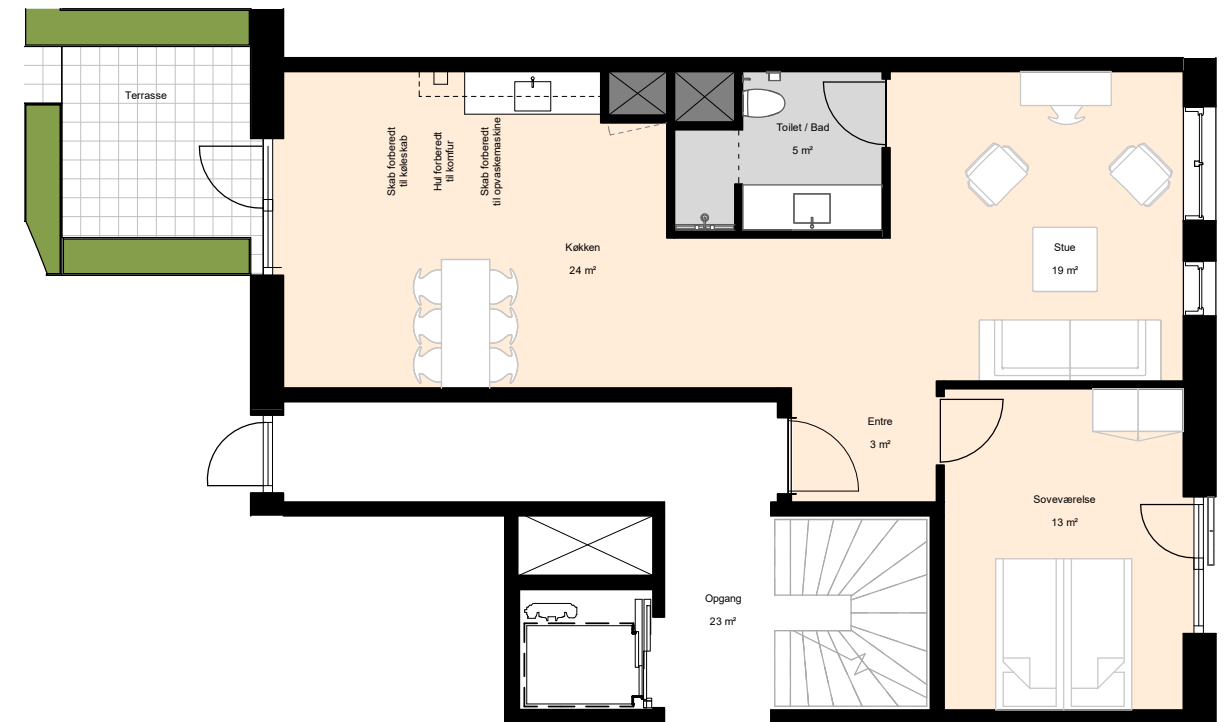

1 M

Plantegninger er kun vejledende (forbehold for fejl)

BOLIGTYPER OG PLANTEGNINGER

2 værelser - Type 1

BOLIG NR.	OPGANG	VÆR.	ETAGE	AREAL	ADRESSE
25	3	2	1	87	Bellidavej 1, th

Isometri

Signaturforklaring

- | | | | |
|--|-------------|--|---------------|
| | Teknik | | Vask |
| | Badeværelse | | Fast inventar |
| | Ophold | | Løst inventar |