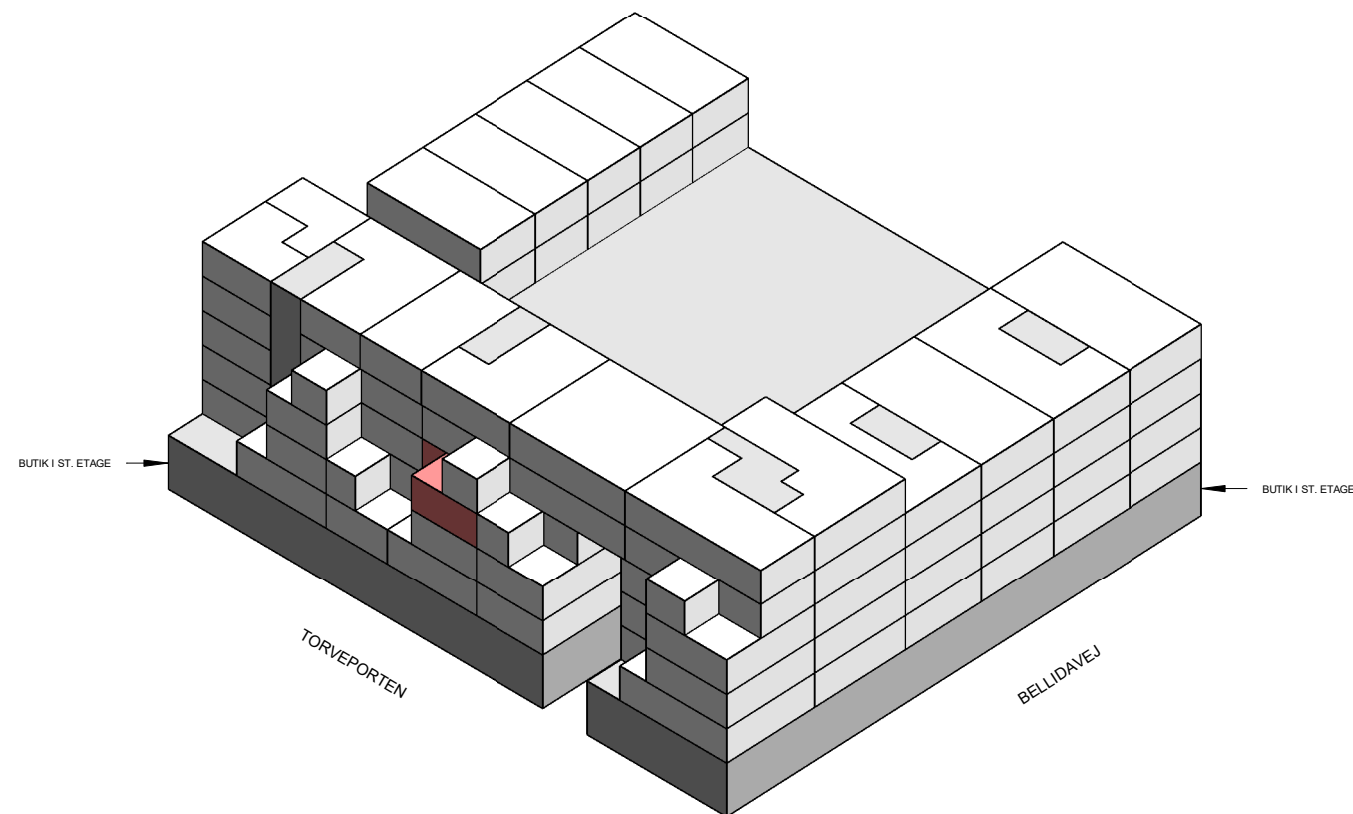

Plantegninger er kun vejledende (forbehold for fejl)

BOLIGTYPER OG PLANTEGNINGER

3 værelser - Type 15

BOLIG NR.	OPGANG	VÆR.	ETAGE	AREAL	ADRESSE
17	4	3	3	92	Torveporten 14, tv

Isometri

Signaturforklaring

- | | | | |
|--|-------------|--|---------------|
| | Teknik | | Vask |
| | Badeværelse | | Fast inventar |
| | Ophold | | Løst inventar |