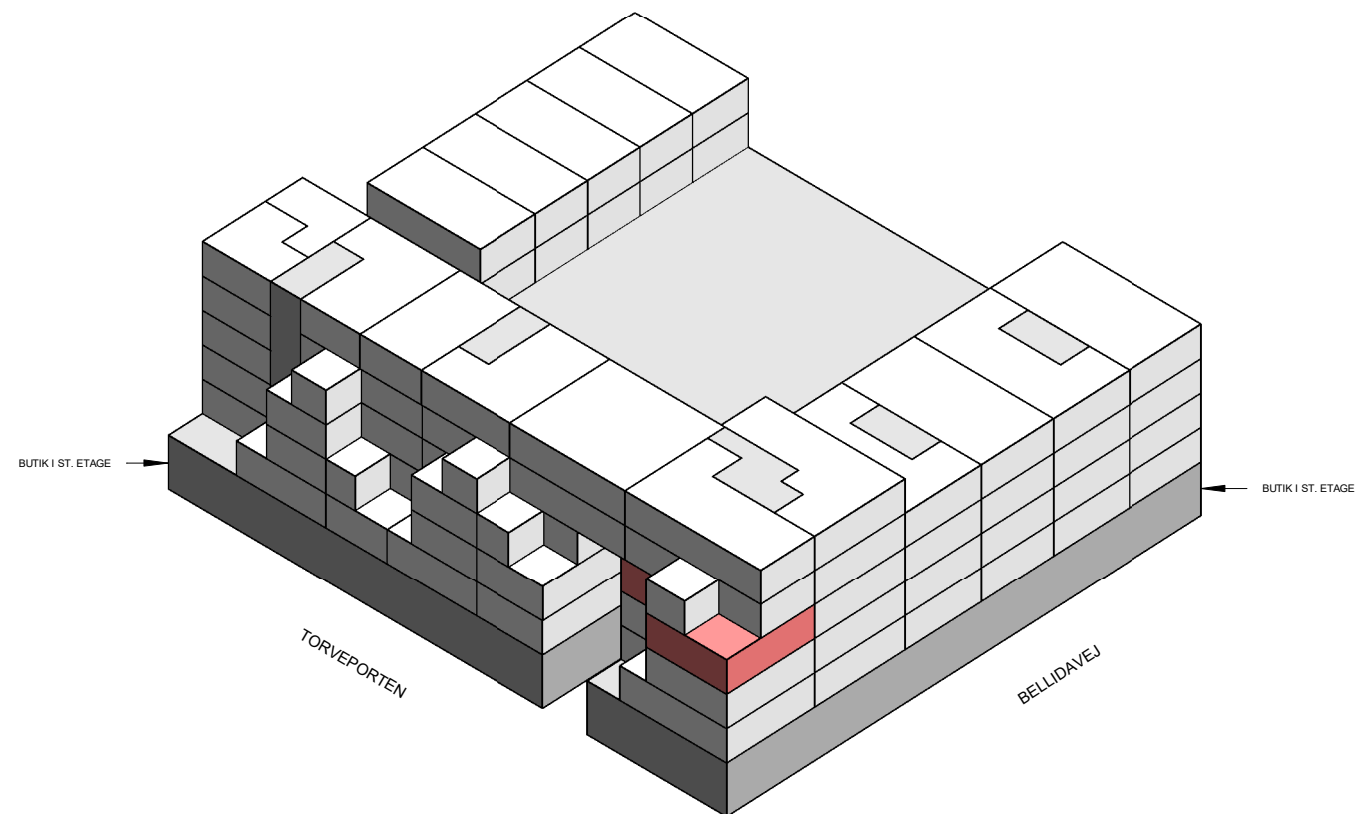

BOLIGTYPER OG PLANTEGNINGER

4 værelser - Type 4

BOLIG NR.	OPGANG	VÆR.	ETAGE	AREAL	ADRESSE
32	3	4	3	112	Bellidavej 1, tv

Isometri

Signaturforklaring

	Teknik		Vask
	Badeværelse		Fast inventar
	Ophold		Løst inventar

1 M

Plantegninger er kun vejledende (forbehold for fejl)