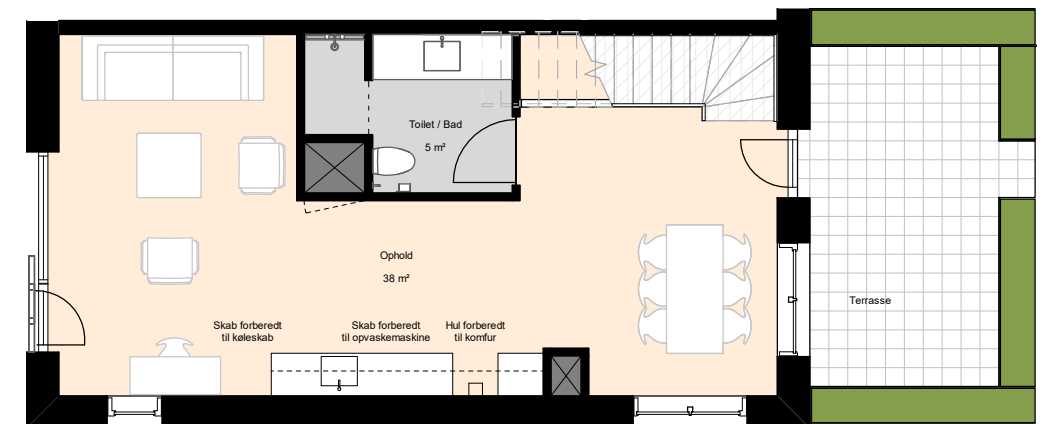

BOLIGTYPER OG PLANTEGNINGER

Rækkehus - Type 2

BOLIG NR.	OPGANG	VÆR.	ETAGE	AREAL	ADRESSE
56	-	4	1-2	113	Summerredvej 2

Isometri

2. etage

1. etage

Signaturforklaring

	Teknik		Vask
	Badeværelse		Fast inventar
	Ophold		Løst inventar