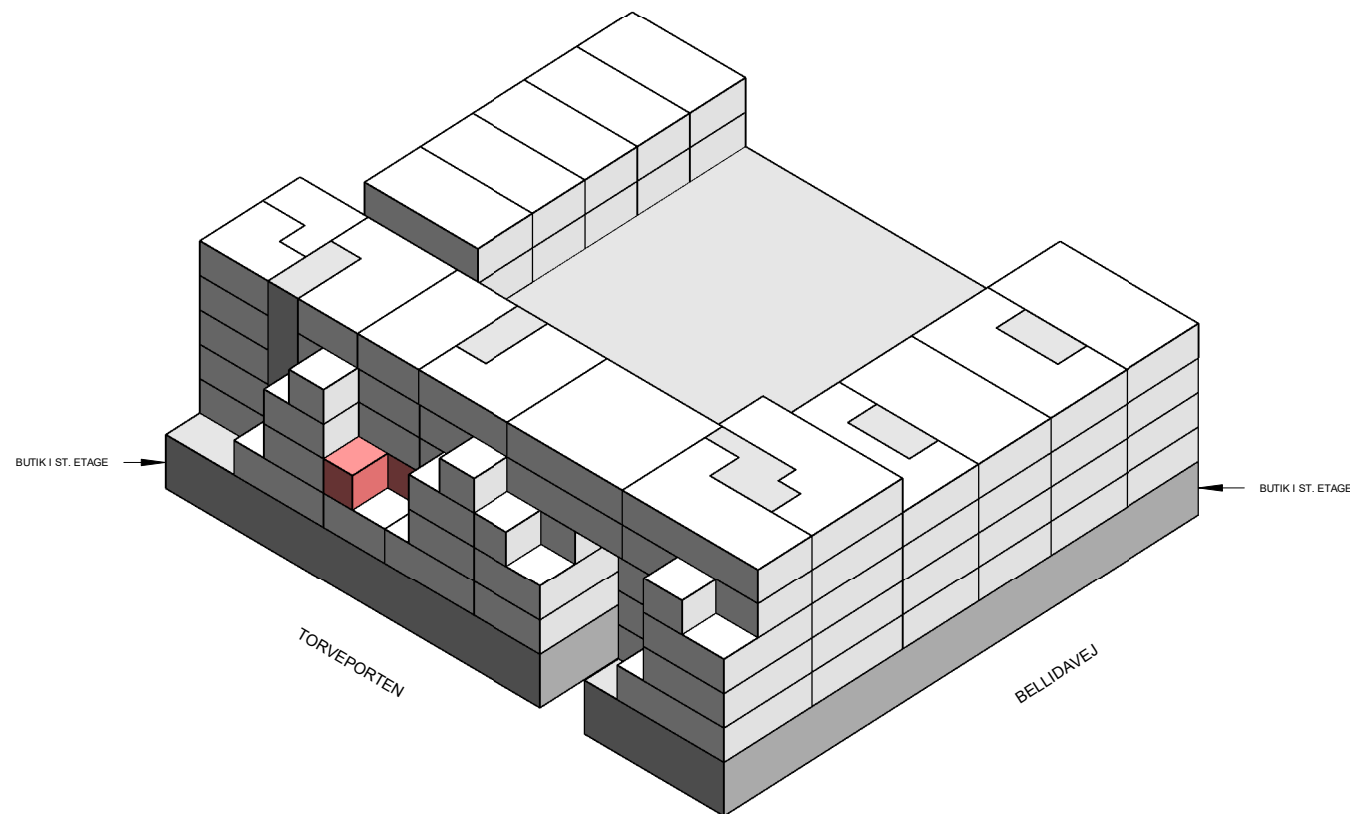

Plantejninger er kun vejledende (forbehold for fejl)

1 M

BOLIGTYPER OG PLANTEGNINGER

2 værelser - Type 6

BOLIG NR.	OPGANG	VÆR.	ETAGE	AREAL	ADRESSE
16	4	2	2	73	Torveporten 14, th

Isometri

Signaturforklaring

-  Teknik
-  Badeværelse
-  Ophold
-  Vask
-  Fast inventar
-  Løst inventar