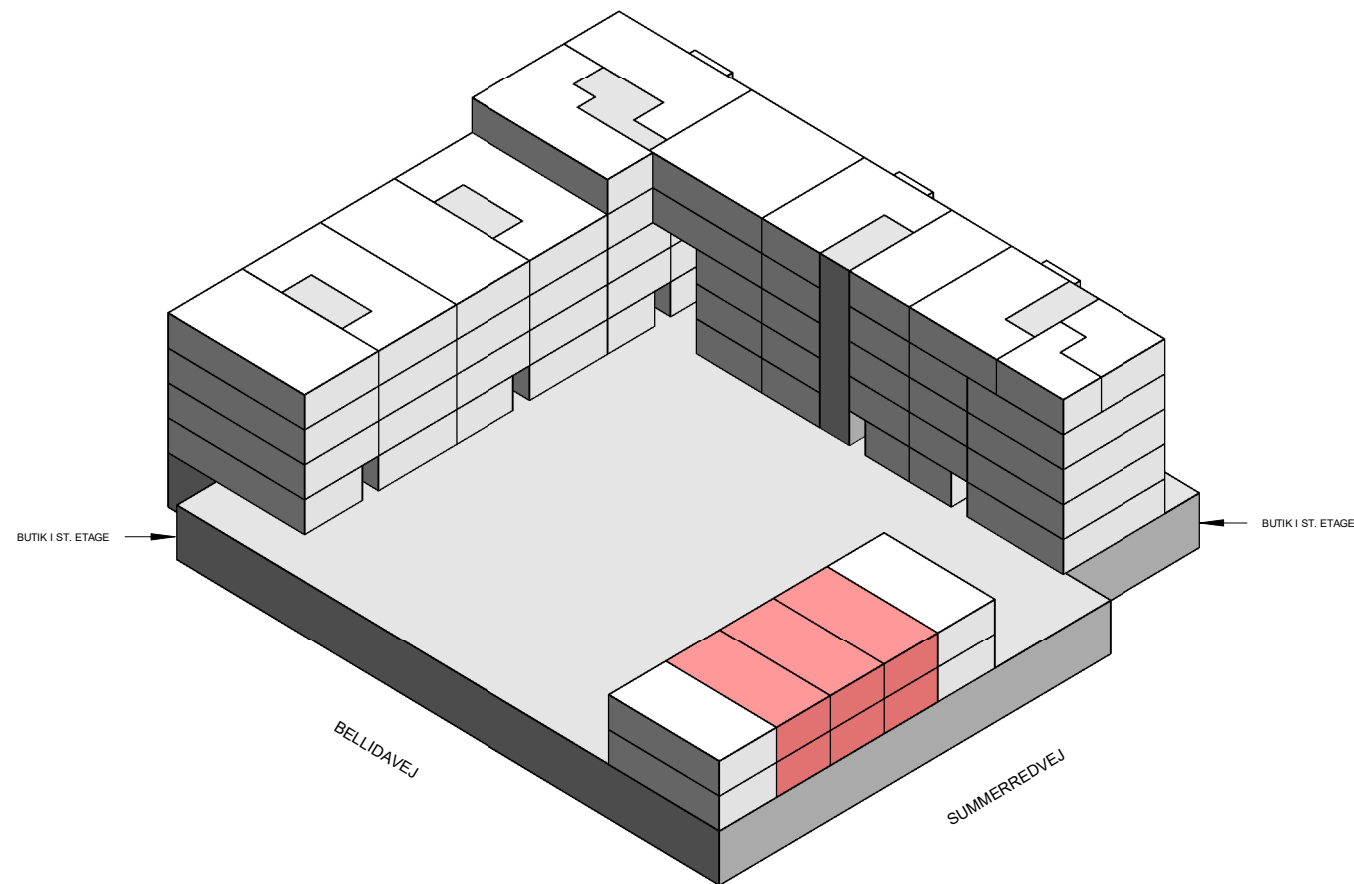

BOLIGTYPER OG PLANTEGNINGER

Rækkehus - Type 1

BOLIG NR.	OPGANG	VÆR.	ETAGE	AREAL	ADRESSE
57	-	4	1-2	107	Summerredvej 4
58	-	4	1-2	107	Summerredvej 6
59	-	4	1-2	107	Summerredvej 8

Isometri