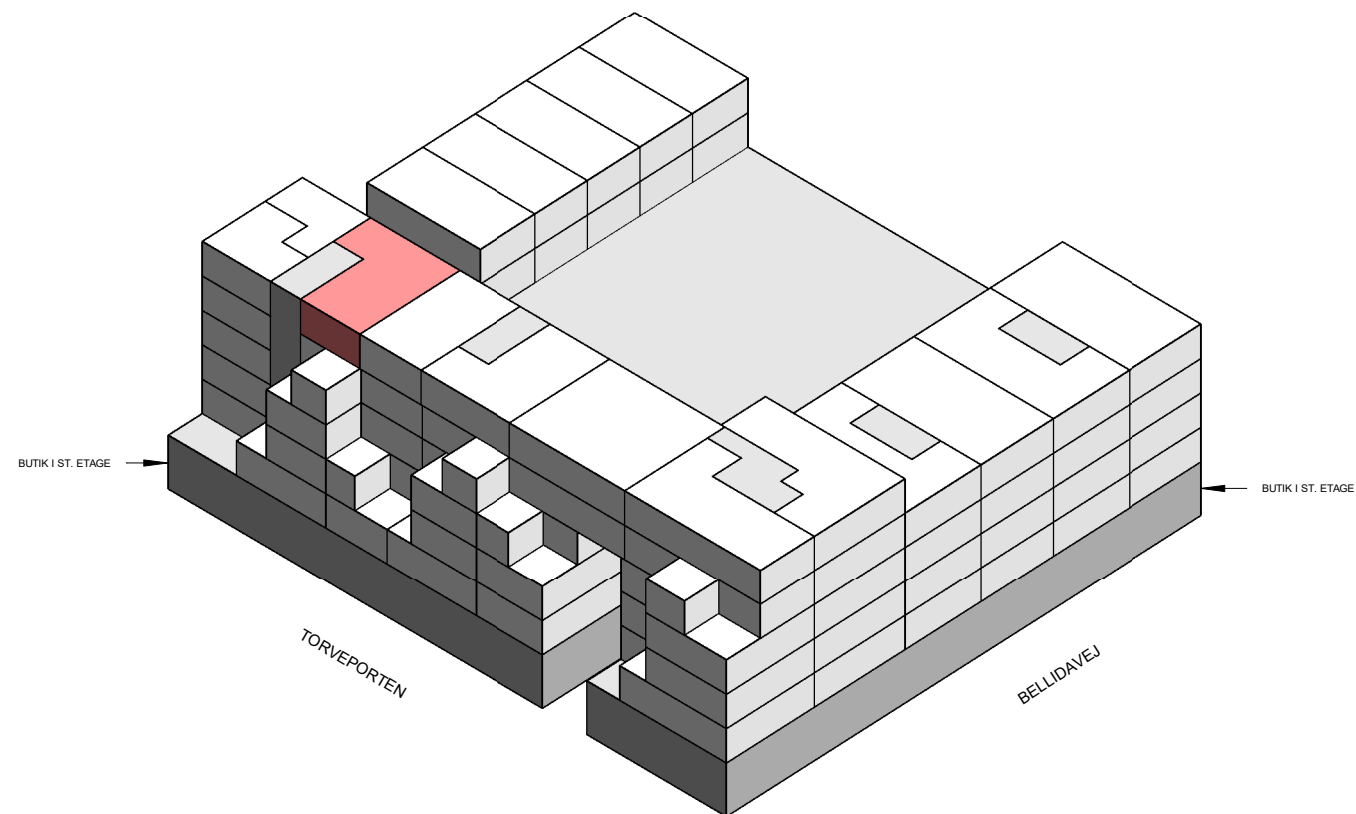

BOLIGTYPER OG PLANTEGNINGER

2 værelser - Type 12

BOLIG NR.	OPGANG	VÆR.	ETAGE	AREAL	ADRESSE
10	5	2	5	74	Torveporten 12, tv

Isometri

Signaturforklaring

	Teknik		Vask
	Badeværelse		Fast inventar
	Ophold		Løst inventar

Plantegninger er kun vejledende (forbehold for fejl)