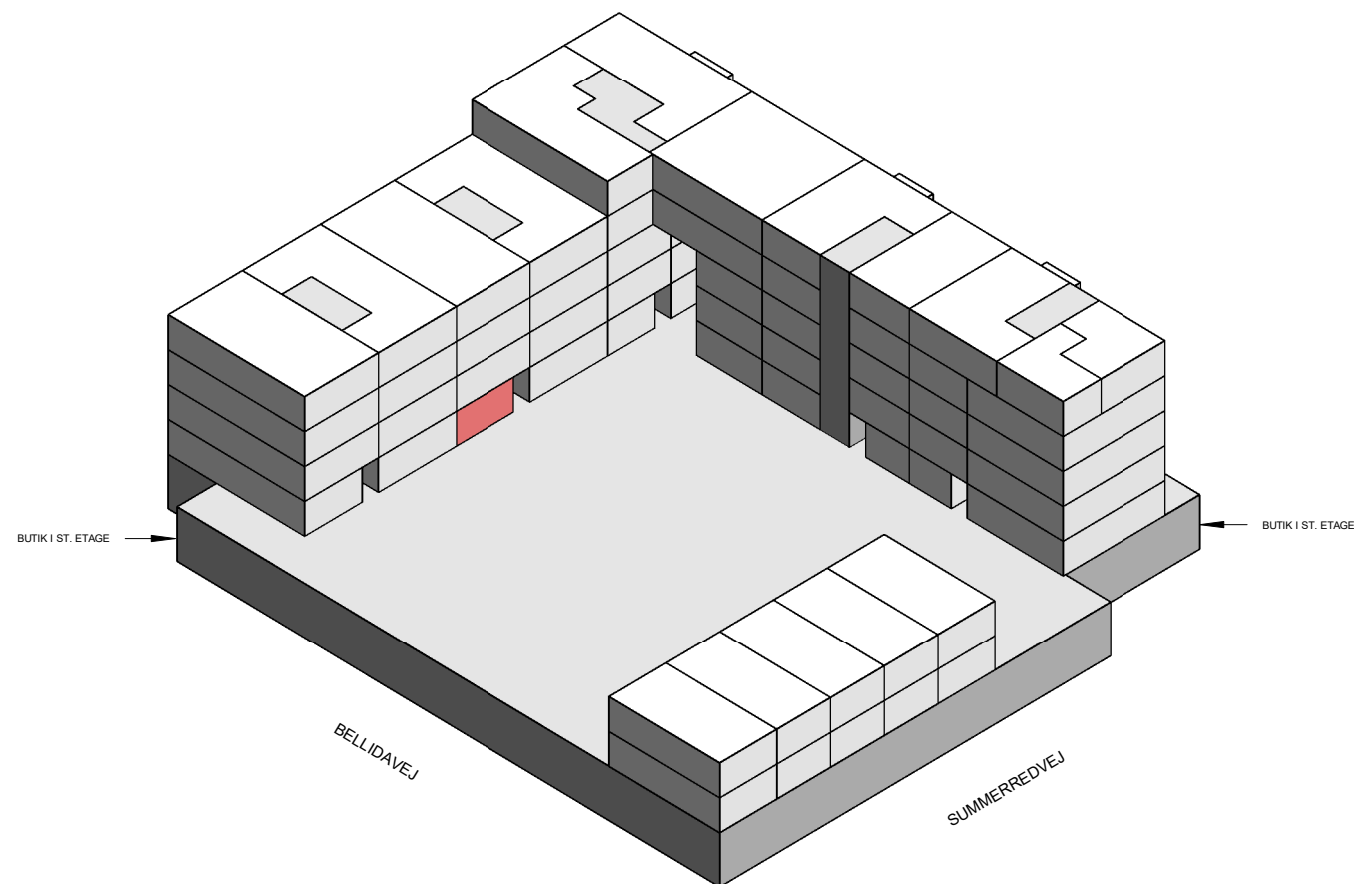

1 M

Plantegninger er kun vejledende (forbehold for fejl)

BOLIGTYPER OG PLANTEGNINGER

3 værelser - Type 3

BOLIG NR.	OPGANG	VÆR.	ETAGE	AREAL	ADRESSE
40	2	3	1	91	Bellidavej 3, th

Isometri

Signaturforklaring

- Teknik
- Badeværelse
- Ophold
- Vask
- Fast inventar
- Løst inventar