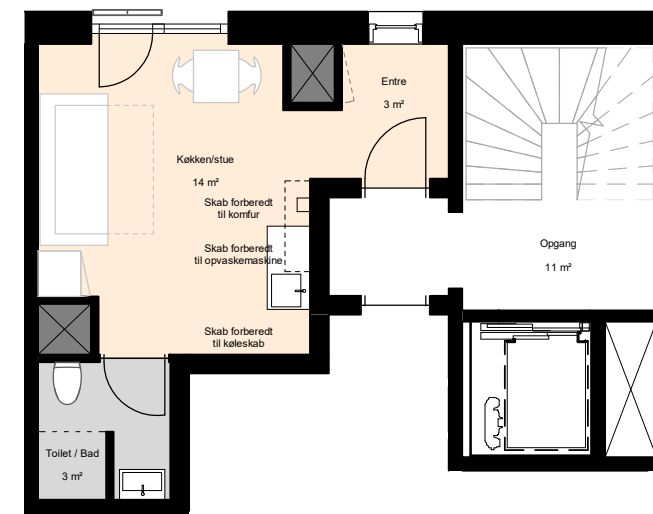

1 M

Plantegninger er kun vejledende (forbehold for fejl)

BOLIGTYPER OG PLANTEGNINGER

1 værelse - Type 1

BOLIG NR.	OPGANG	VÆR.	ETAGE	AREAL	ADRESSE
19	4	1	3	37	Torveporten 14, th
22	4	1	4	37	Torveporten 14, th

Isometri

Signaturforklaring

- Teknik
- Badeværelse
- Ophold
- Vask
- Fast inventar
- Løst inventar

1 M

Plantegninger er kun vejledende (forbehold for fejl)
 Antal og størrelse på vinduer kan variere.

BOLIGTYPER OG PLANTEGNINGER