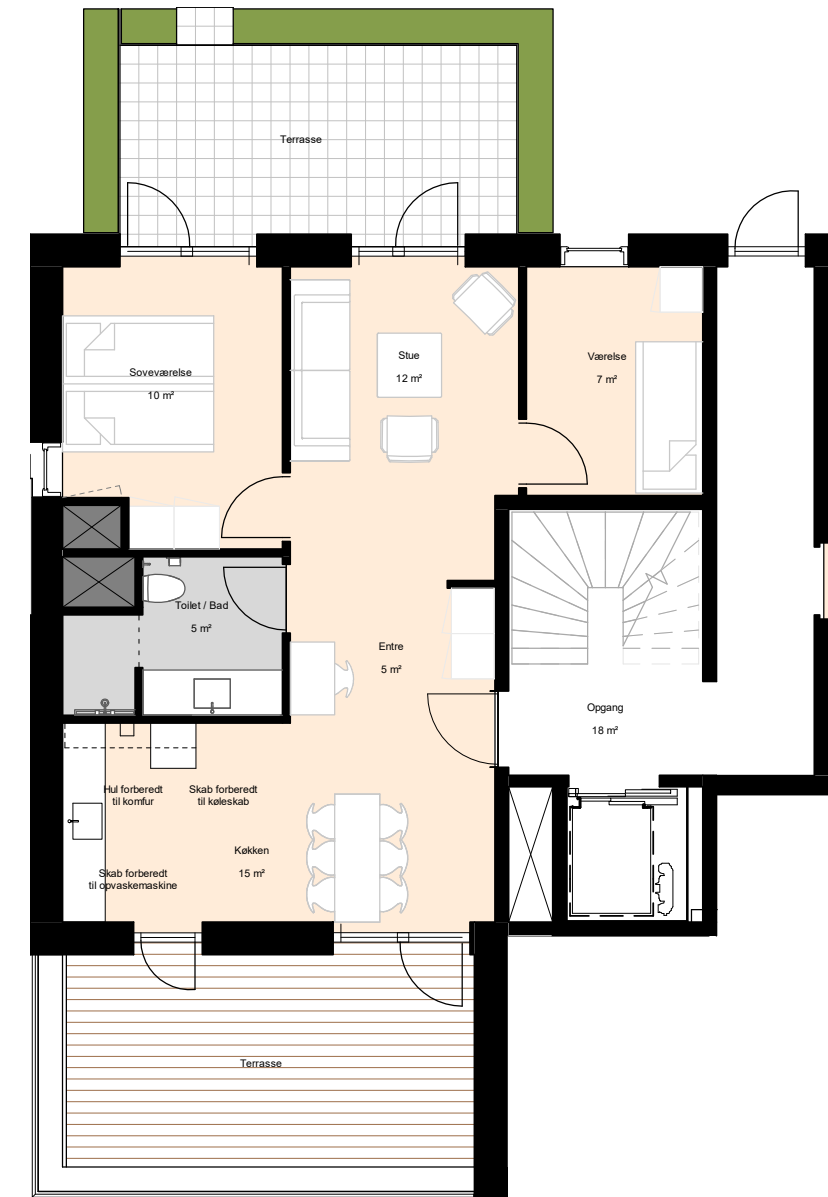

1 M

Plantegninger er kun vejledende (forbehold for fejl)

BOLIGTYPER OG PLANTEGNINGER

3 værelser - Type 7

BOLIG NR.	OPGANG	VÆR.	ETAGE	AREAL	ADRESSE
3	5	3	1	81	Torveporten 12, th

Isometri

Signaturforklaring

-  Teknik
-  Badeværelse
-  Ophold
-  Vask
-  Fast inventar
-  Løst inventar

Isometri

Signaturforklaring

	Teknik		Vask
	Badeværelse		Fast inventar
	Ophold		Løst inventar

1 M

Plantegninger er kun vejledende (forbehold for fejl)
Antal og størrelse på vinduer kan variere.

BOLIGTYPER OG PLANTEGNINGER