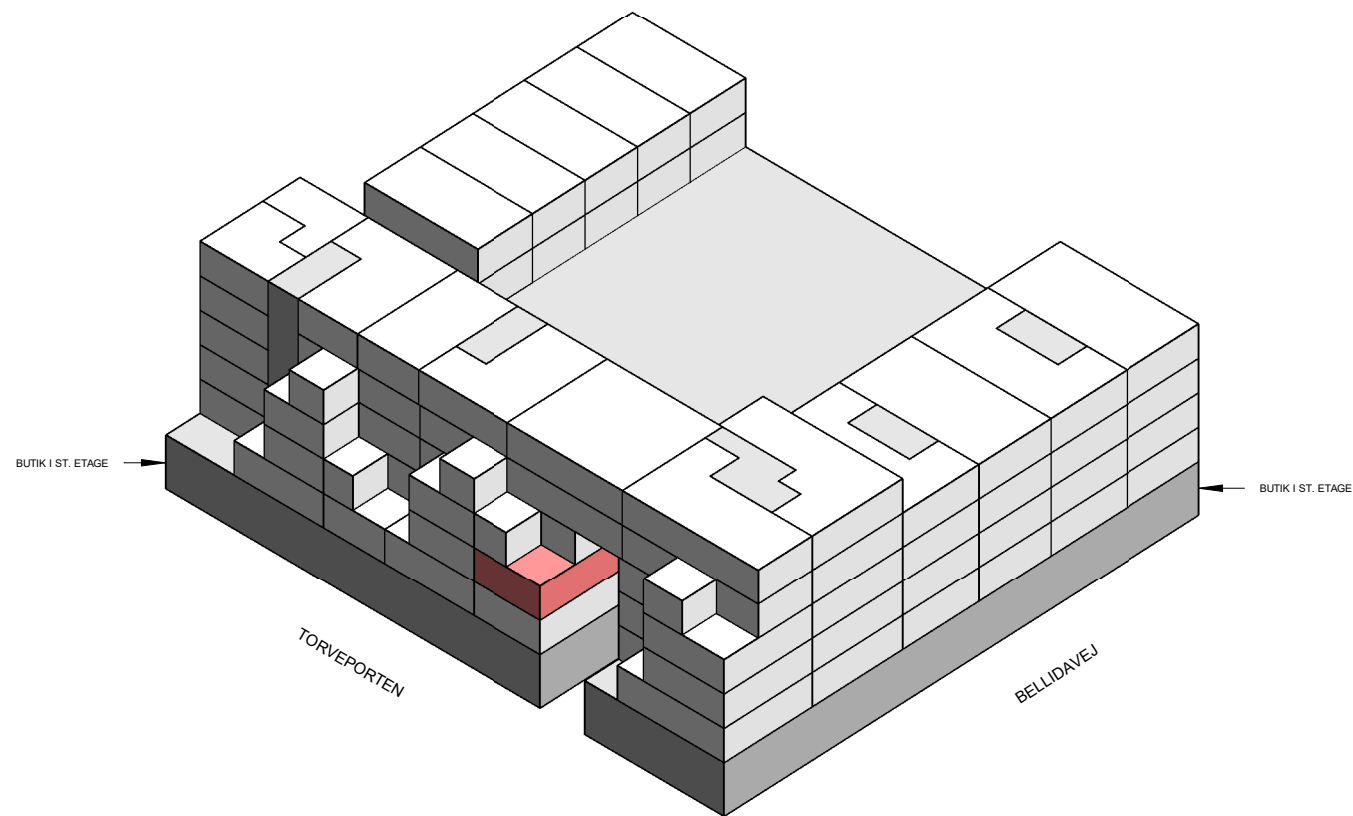

1 M

Plantegninger er kun vejledende (forbehold for fejl)

BOLIGTYPER OG PLANTEGNINGER

2 værelser - Type 5

BOLIG NR.	OPGANG	VÆR.	ETAGE	AREAL	ADRESSE
30	3	2	2	97	Bellidavej 1, mf

Isometri

Signaturforklaring

-  Teknik
-  Badeværelse
-  Ophold
-  Vask
-  Fast inventar
-  Løst inventar