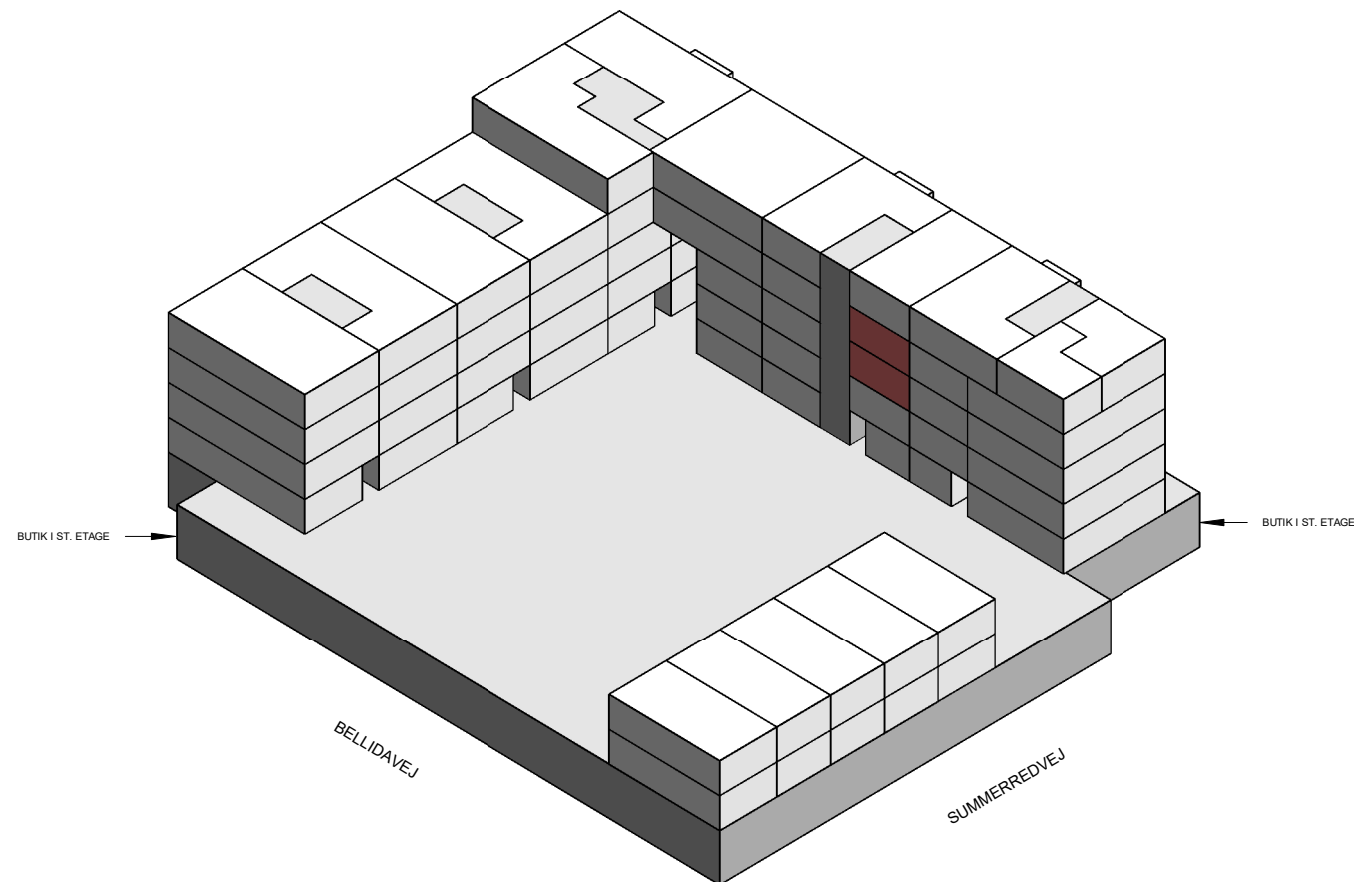

BOLIGTYPER OG PLANTEGNINGER

1 værelse - Type 1

BOLIG NR.	OPGANG	VÆR.	ETAGE	AREAL	ADRESSE
19	4	1	3	37	Torveporten 14, th
22	4	1	4	37	Torveporten 14, th

Isometri

Signaturforklaring

- Teknik
- Badeværelse
- Ophold
- Vask
- Fast inventar
- Løst inventar

1 M

Plantegninger er kun vejledende (forbehold for fejl)
Antal og størrelse på vinduer kan variere.