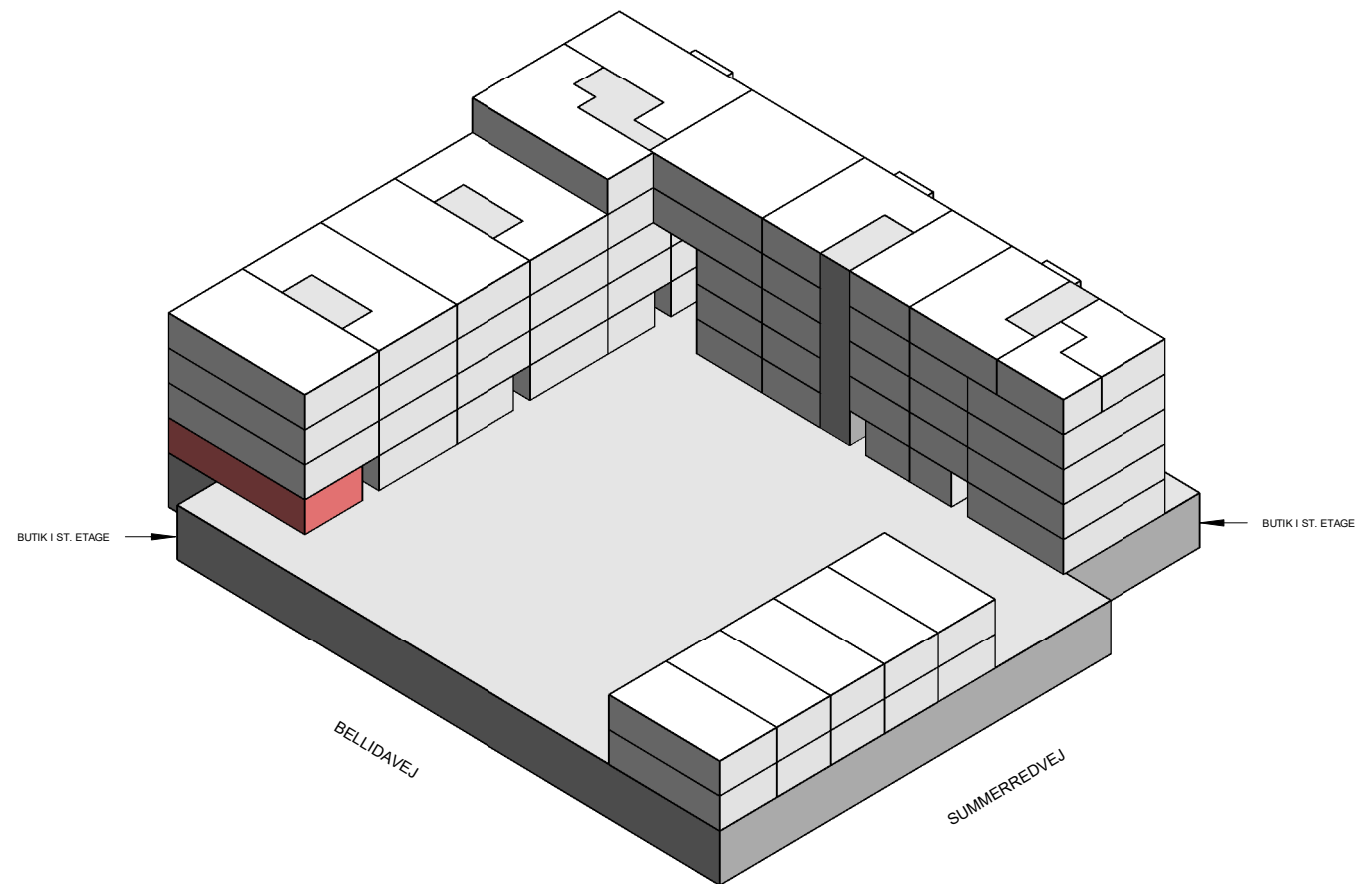

BOLIGTYPER OG PLANTEGNINGER

3 værelser - Type 1

BOLIG NR.	OPGANG	VÆR.	ETAGE	AREAL	ADRESSE
48	1	3	1	91	Bellidavej 5, th

Isometri

Signaturforklaring

- Teknik
- Badeværelse
- Ophold
- Vask
- Fast inventar
- Løst inventar