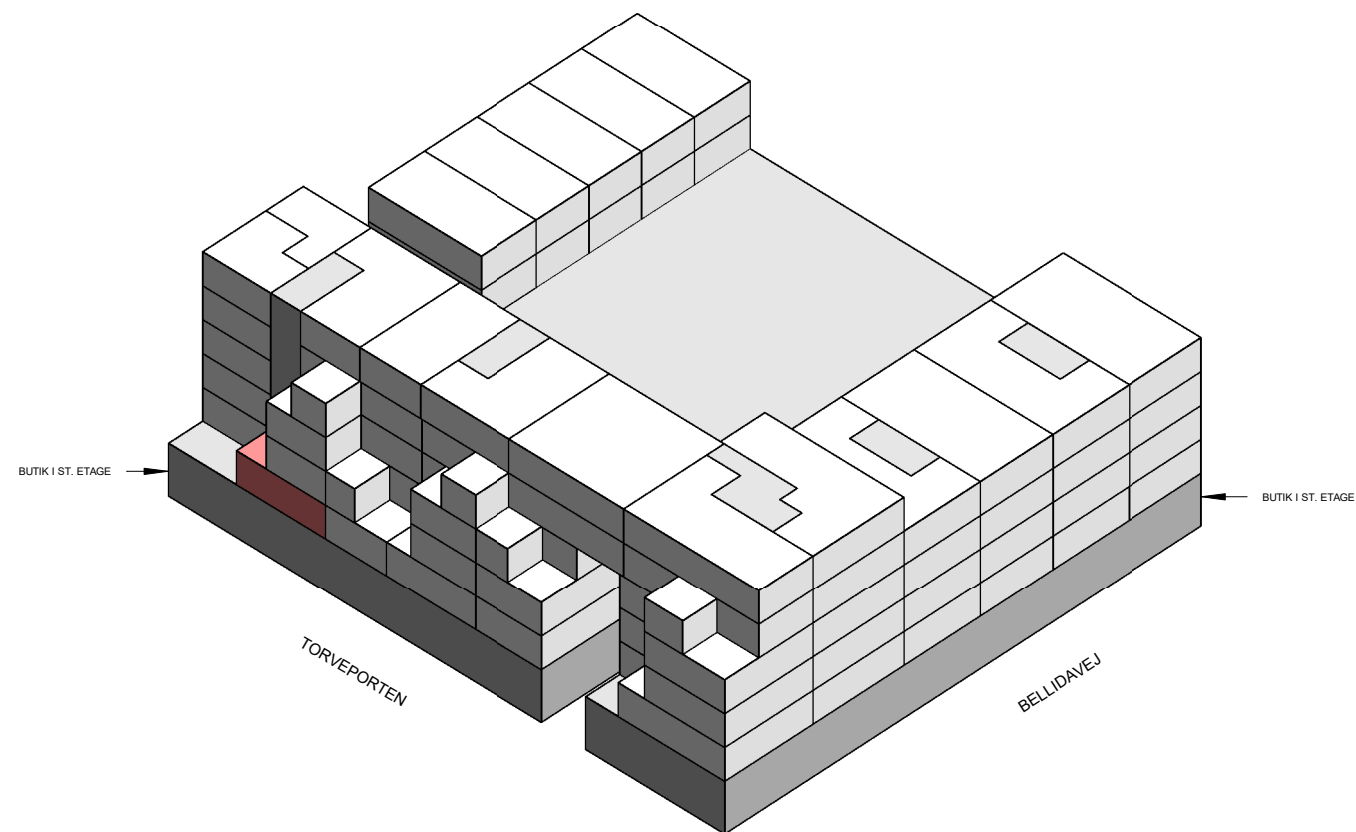

1 M

Plantegninger er kun vejledende (forbehold for fejl)

BOLIGTYPER OG PLANTEGNINGER

3 værelser - Type 6

BOLIG NR.	OPGANG	VÆR.	ETAGE	AREAL	ADRESSE
2	5	3	1	82	Torveporten 12, tv

Isometri

Signaturforklaring

- | | | | |
|--|-------------|--|---------------|
| | Teknik | | Vask |
| | Badeværelse | | Fast inventar |
| | Ophold | | Løst inventar |