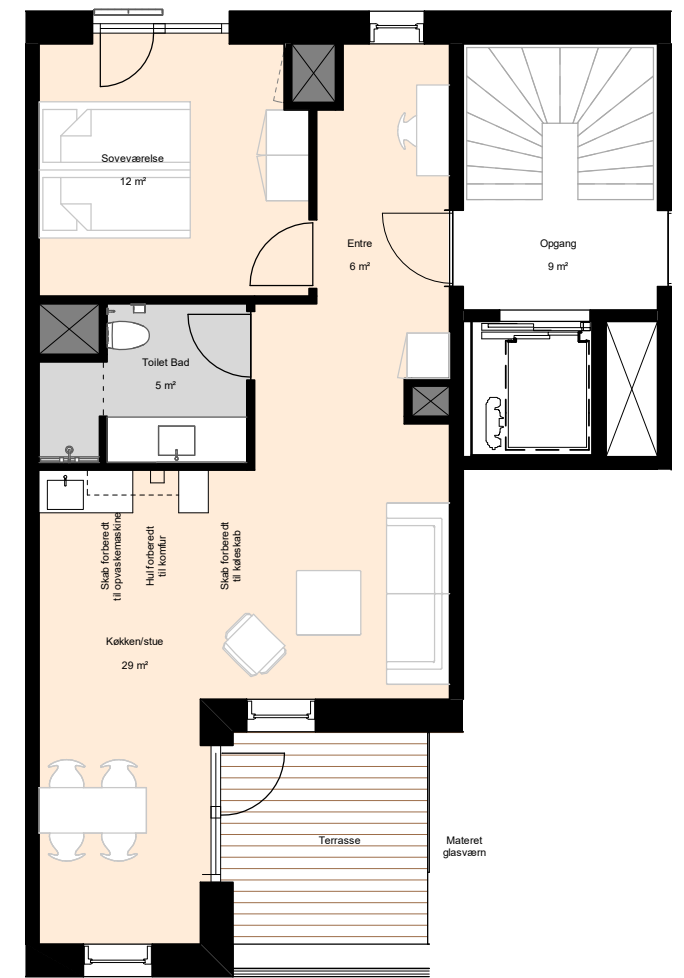

Plantejninger er kun vejledende (forbehold for fejl)

1 M

BOLIGTYPER OG PLANTEGNINGER

2 værelser - Type 6

BOLIG NR.	OPGANG	VÆR.	ETAGE	AREAL	ADRESSE
16	4	2	2	73	Torveporten 14, th

Isometri

Signaturforklaring

-  Teknik
-  Badeværelse
-  Ophold
-  Vask
-  Fast inventar
-  Løst inventar