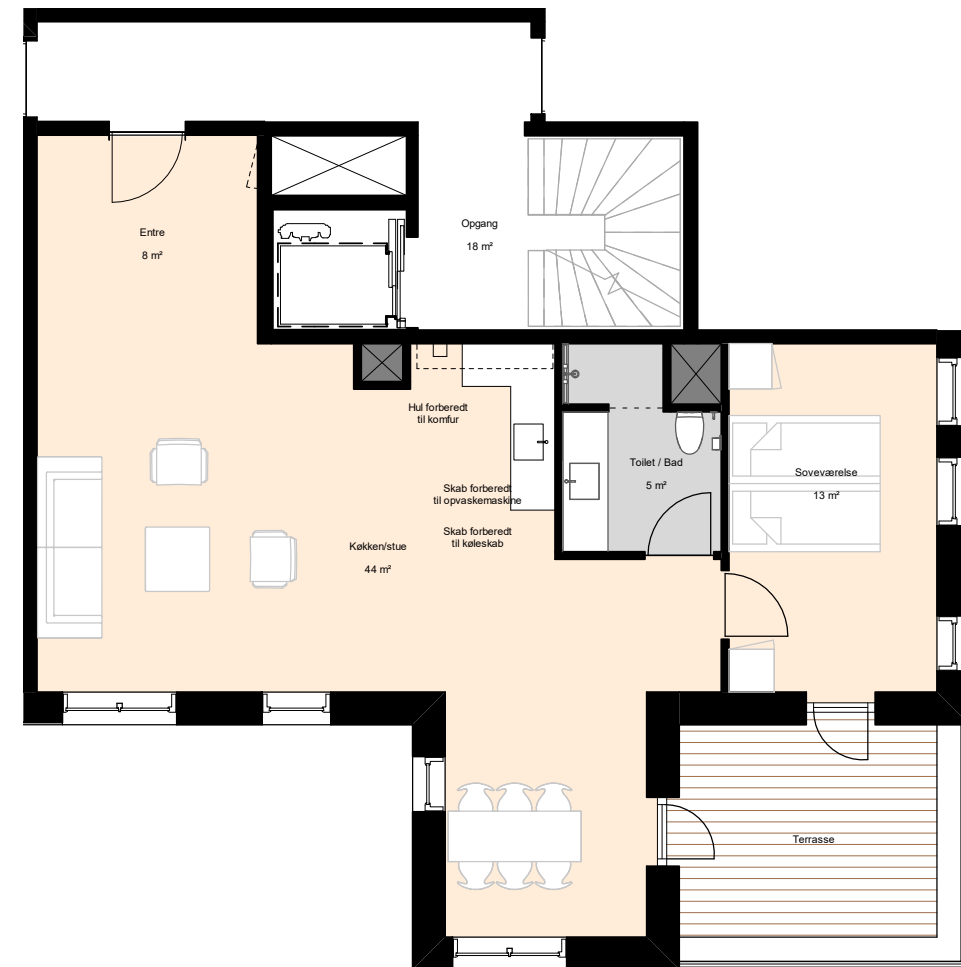

BOLIGTYPER OG PLANTEGNINGER

2 værelser - Type 7

BOLIG NR.	OPGANG	VÆR.	ETAGE	AREAL	ADRESSE
35	3	2	4	96	Bellidavej 1, tv

Isometri

Signaturforklaring

	Teknik		Vask
	Badeværelse		Fast inventar
	Ophold		Løst inventar

1 M

Plantegninger er kun vejledende (forbehold for fejl)