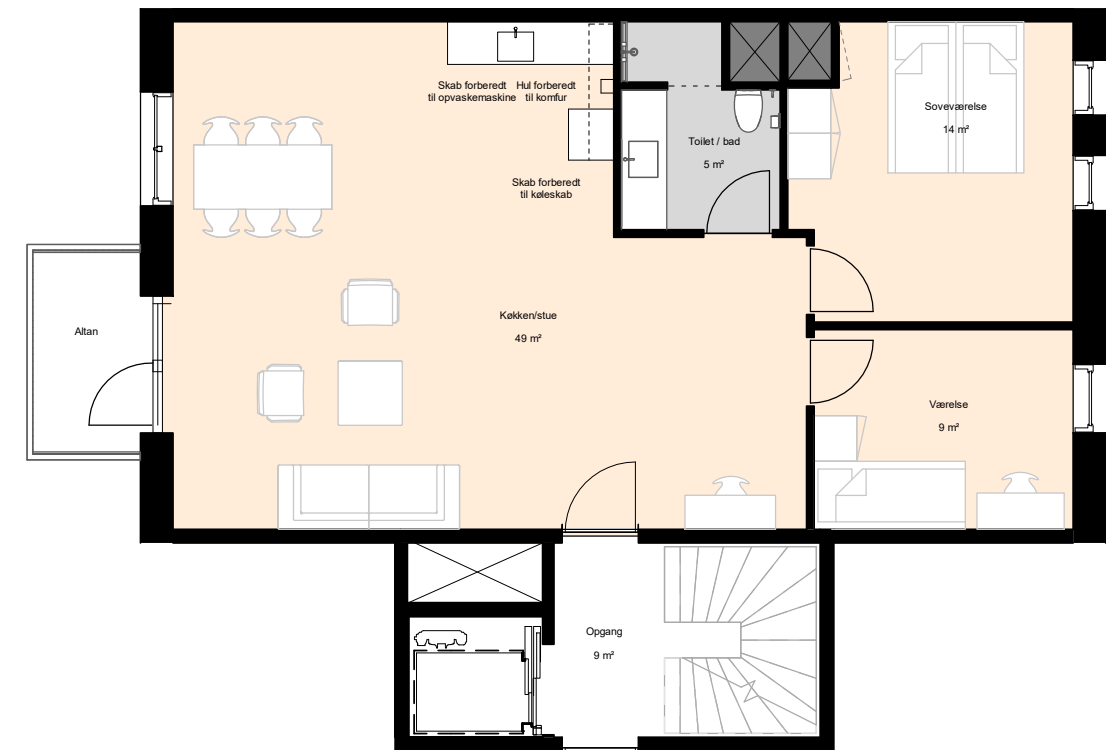

1 M

Plantegninger er kun vejledende (forbehold for fejl)
Antal og størrelse på vinduer kan variere.

BOLIGTYPER OG PLANTEGNINGER

3 værelser - Type 9

BOLIG NR.	OPGANG	VÆR.	ETAGE	AREAL	ADRESSE
42	2	3	2	101	Bellidavej 3, th
44	2	3	3	101	Bellidavej 3, th
46	2	3	4	101	Bellidavej 3, th

Isometri

Signaturforklaring

	Teknik		Vask
	Badeværelse		Fast inventar
	Ophold		Løst inventar

1 M

Plantegninger er kun vejledende (forbehold for fejl)
Antal og størrelse på vinduer kan variere.

BOLIGTYPER OG PLANTEGNINGER