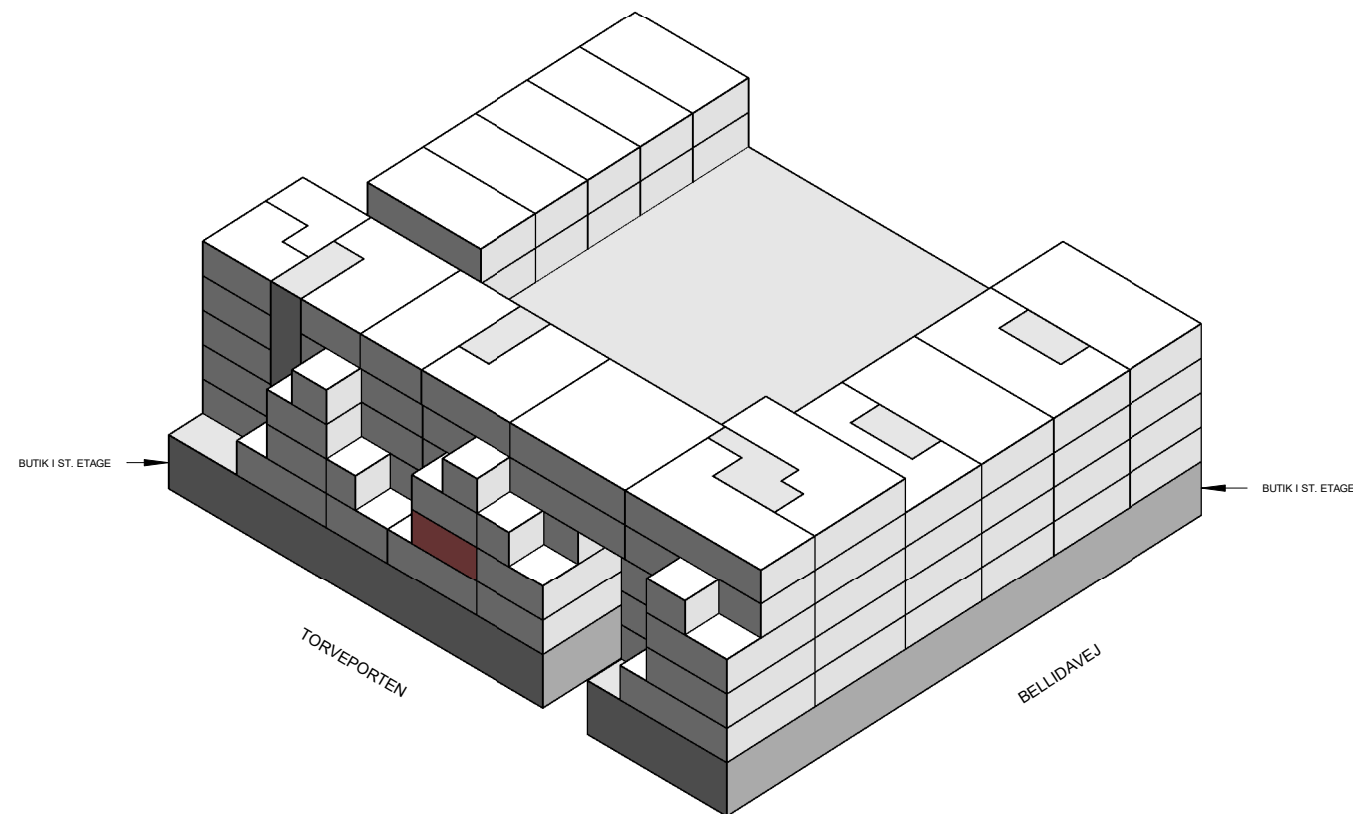

Plantegninger er kun vejledende (forbehold for fejl)

BOLIGTYPER OG PLANTEGNINGER

3 værelser - Type 11

BOLIG NR.	OPGANG	VÆR.	ETAGE	AREAL	ADRESSE
15	4	3	2	92	Torveporten 14, tv

Isometri

Signaturforklaring

-  Teknik
-  Badeværelse
-  Ophold
-  Vask
-  Fast inventar
-  Løst inventar