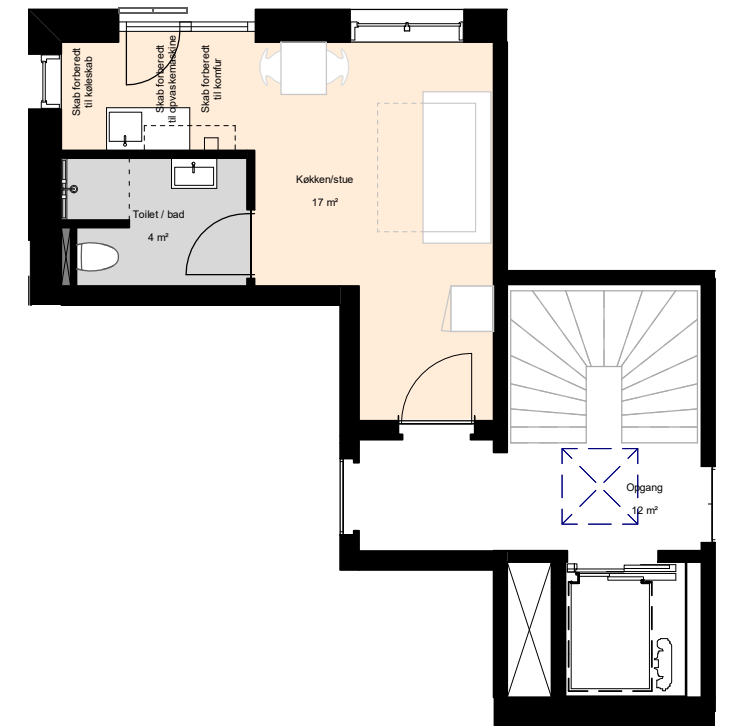

BOLIGTYPER OG PLANTEGNINGER

1 værelse - Type 4

BOLIG NR.	OPGANG	VÆR.	ETAGE	AREAL	ADRESSE
11	5	1	5	39	Torveporten 12, th

Isometri

Signaturforklaring

- Teknik
- Vask
- Badeværelse
- Fast inventar
- Ophold
- Løst inventar

1 M

Plantegninger er kun vejledende (forbehold for fejl)